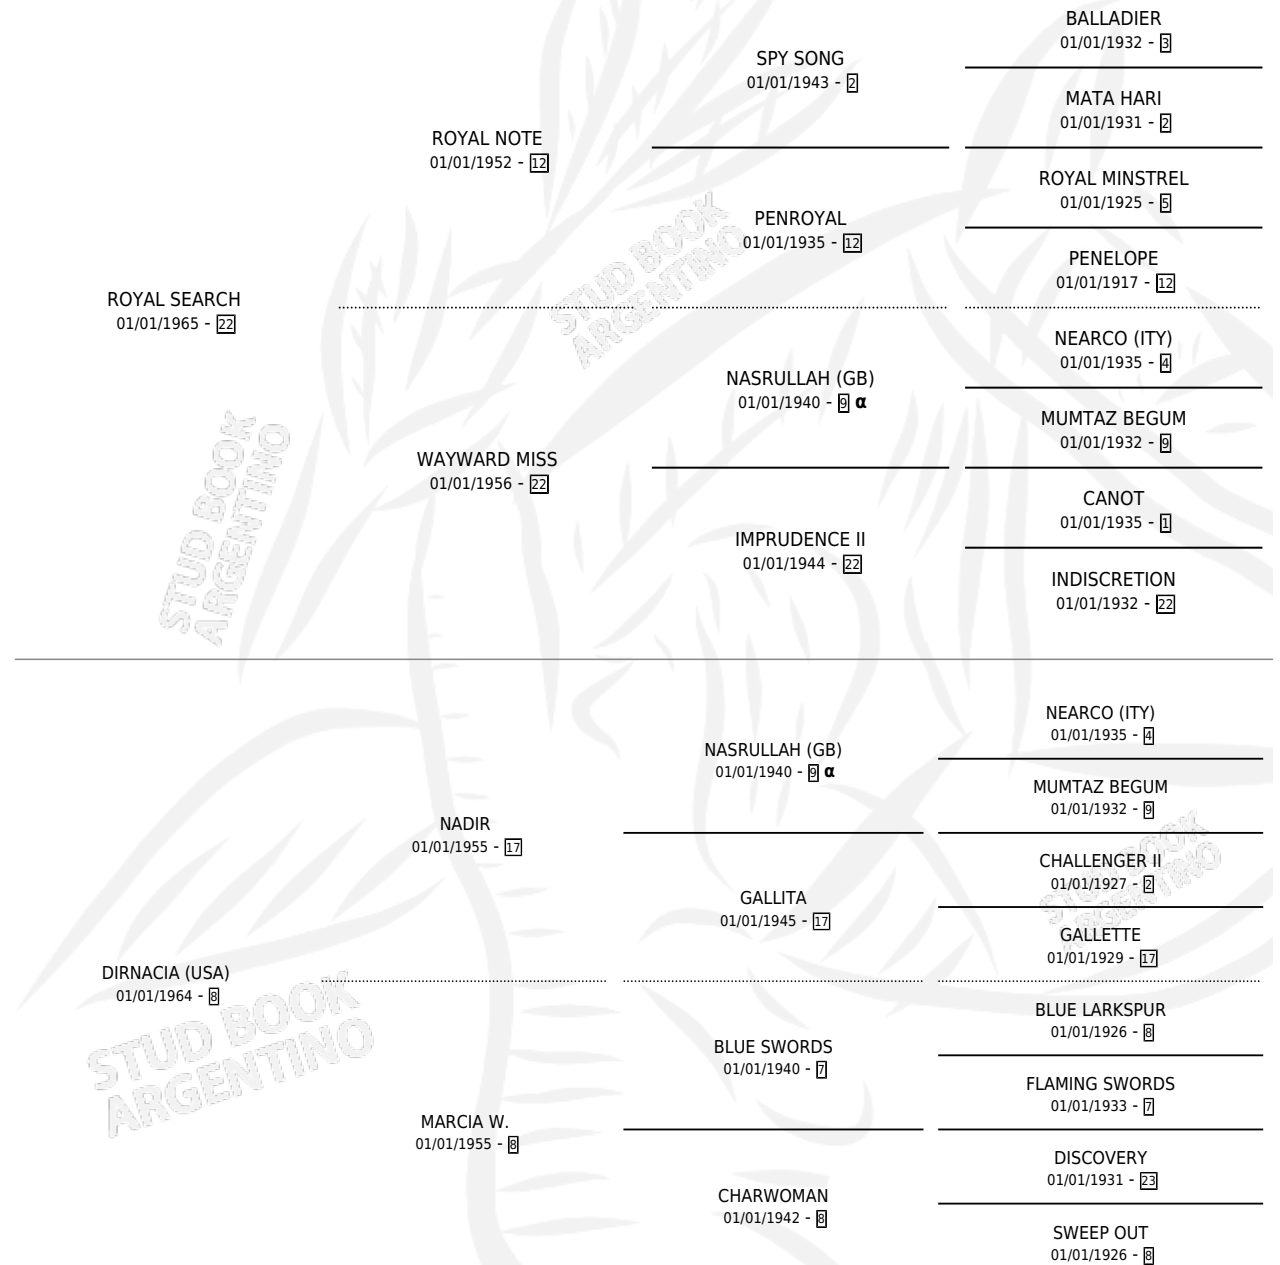

## ESTADO

TIPIFICACIÓN SANGUÍNEA	X
TIPIFICACIÓN POR ADN	X
PASAPORTE	X
IDENTIFICACIÓN POR MICROCHIP	X
REPRODUCTOR	✓

**Lugar de nacimiento:** Campo particular  
**Criador:** Dalton Carlos Alberto Oscar

~

## HIJOS

	MACHOS	HEMBRAS
6 NACIERON	5	1
4 CORRIERON	3	1

SIN ACTUACIONES

## PEDIGREE

INBREEDING : α

S

mientos 5 / Efectividad 71.43%

PADRILLO	PRODUCTO	CRIADOR	1ER SERVICIO	ÚLTIMO SERVICIO
MACUMBERO	Ø		26/11/1989	28/11/1989
<b>DIRECTRICE</b> NUTHATCH (IRE)	DIRECTLY (H Z, 16/10/1989) MURIO FL: 11/04/2007	SIN DATO	10/11/1988	12/11/1988
<b>Datos oficiales del Stud Book Argentino</b> NUTHATCH (IRE)	ZURROMANCE (M Z, 03/11/1988)	LOS DALTON	10/11/1987	12/11/1987
VERVAIN (GB)	EL SABLAZO (M Z, 24/10/1987)	SIN DATO	23/10/1986	27/10/1986
VERVAIN (GB)	VER GUILLERMO (M Z, 16/10/1986)	SIN DATO	09/10/1985	05/11/1985
FALSTAFF	Ø			
FALSTAFF	BUBY TAFF (M Z, 12/10/1985)	SIN DATO		