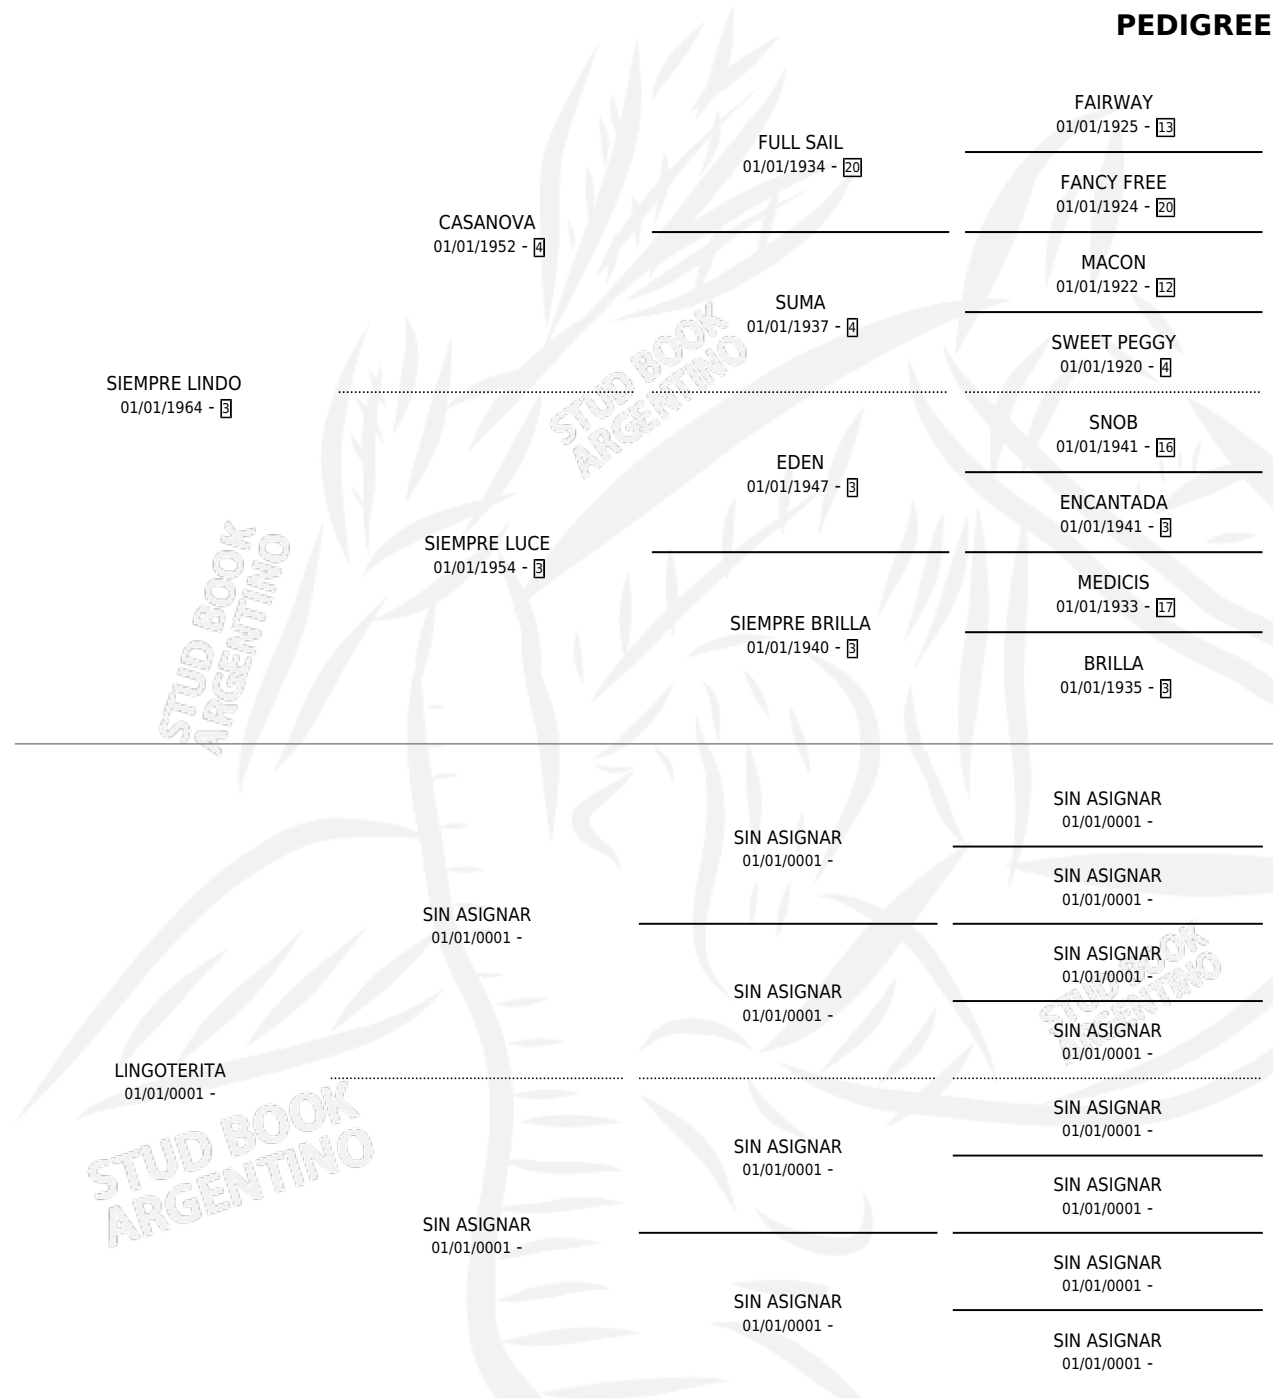

LINDA AURORA

PEDIGREE

por SIEMPRE LINDO y LINGOTERITA por SIN ASIGNAR

Argentina · Hembra · Zaino · SP · 01/01/1974
Familia · Volumen 28

ESTADO

| | |
|------------------------------|---|
| TIPIFICACIÓN SANGUÍNEA | X |
| TIPIFICACIÓN POR ADN | X |
| PASAPORTE | X |
| IDENTIFICACIÓN POR MICROCHIP | X |
| REPRODUCTOR | ✓ |

Lugar de nacimiento: Campo particular

Criador: Sin dato

~

HIJOS

| | MACHOS | HEMBRAS |
|-------------|--------|---------|
| 1 NACIERON | 0 | 1 |
| 1 CORRIERON | 0 | 1 |

SIN ACTUACIONES

S

mientos 1 / Efectividad 50.00%