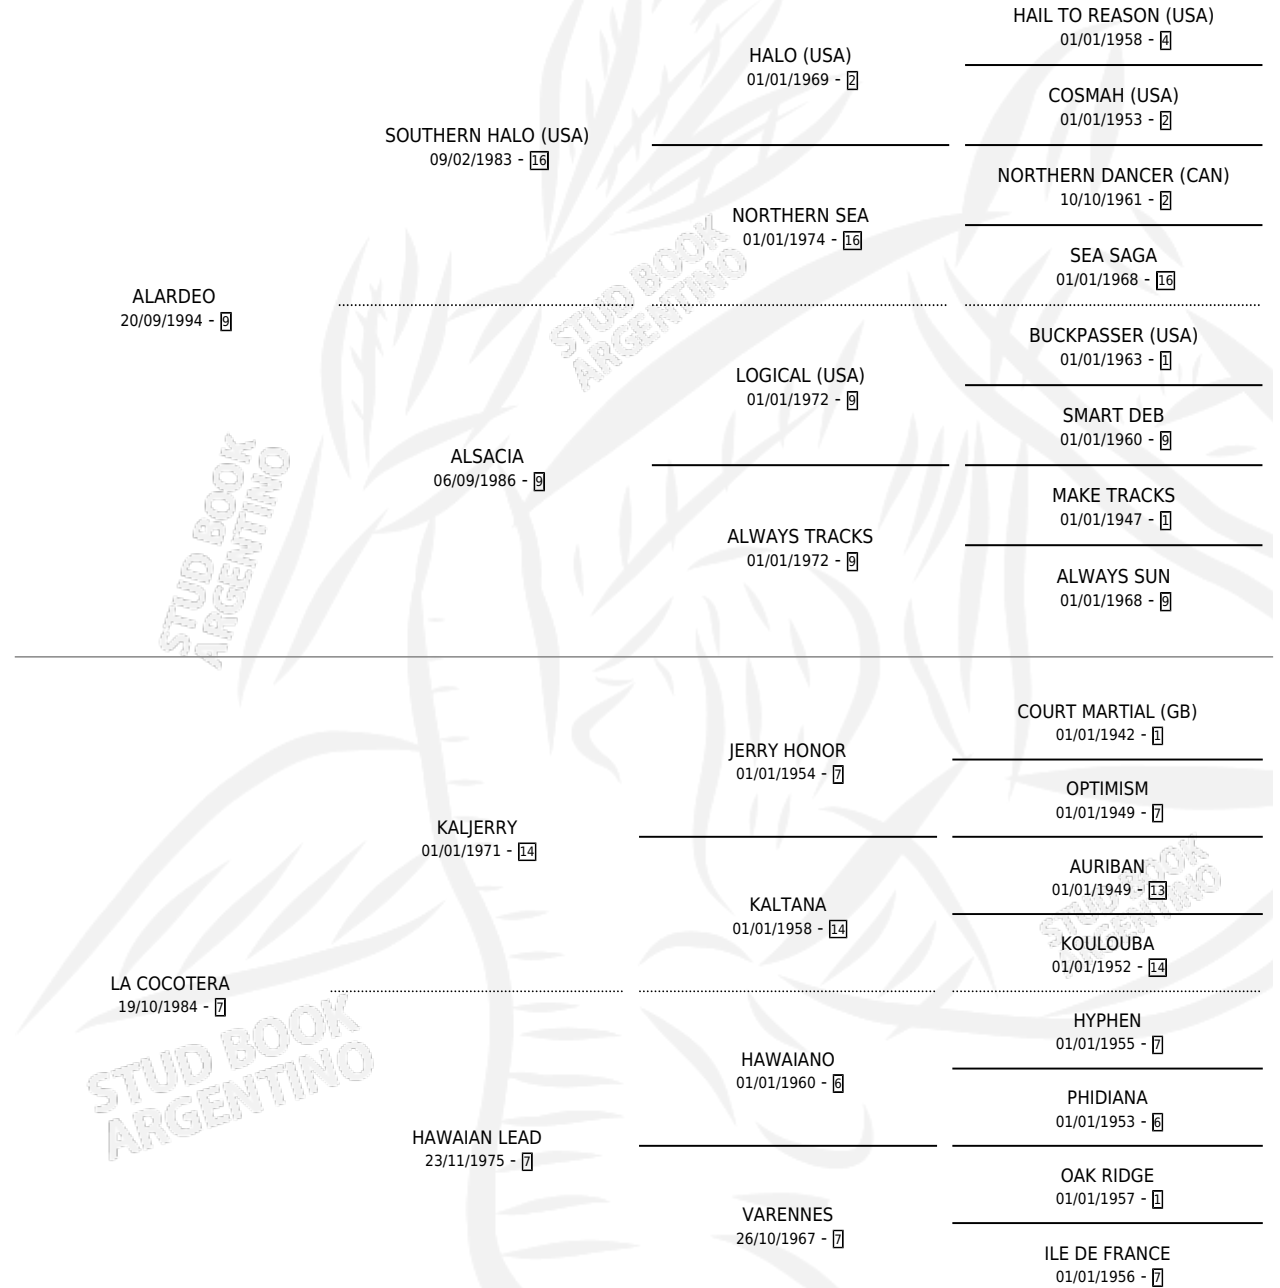

SUTTER CO

por **ALARDEO** y **LA COCOTERA** por **KALJERRY**

Argentina · Macho · Alazan · SP · 17/11/2001
Familia 7-d · Volumen 37

ESTADO

TIPIFICACIÓN SANGUÍNEA	✓
TIPIFICACIÓN POR ADN	X
PASAPORTE	X
IDENTIFICACIÓN POR MICROCHIP	X
REPRODUCTOR	X

Lugar de nacimiento: Rita Maria

Criador: Badiola Pablo Jose

PEDIGREE

SUTTER CO

Datos oficiales del Stud Book Argentino

Documento generado el 03/05/2026

studbook.org.ar