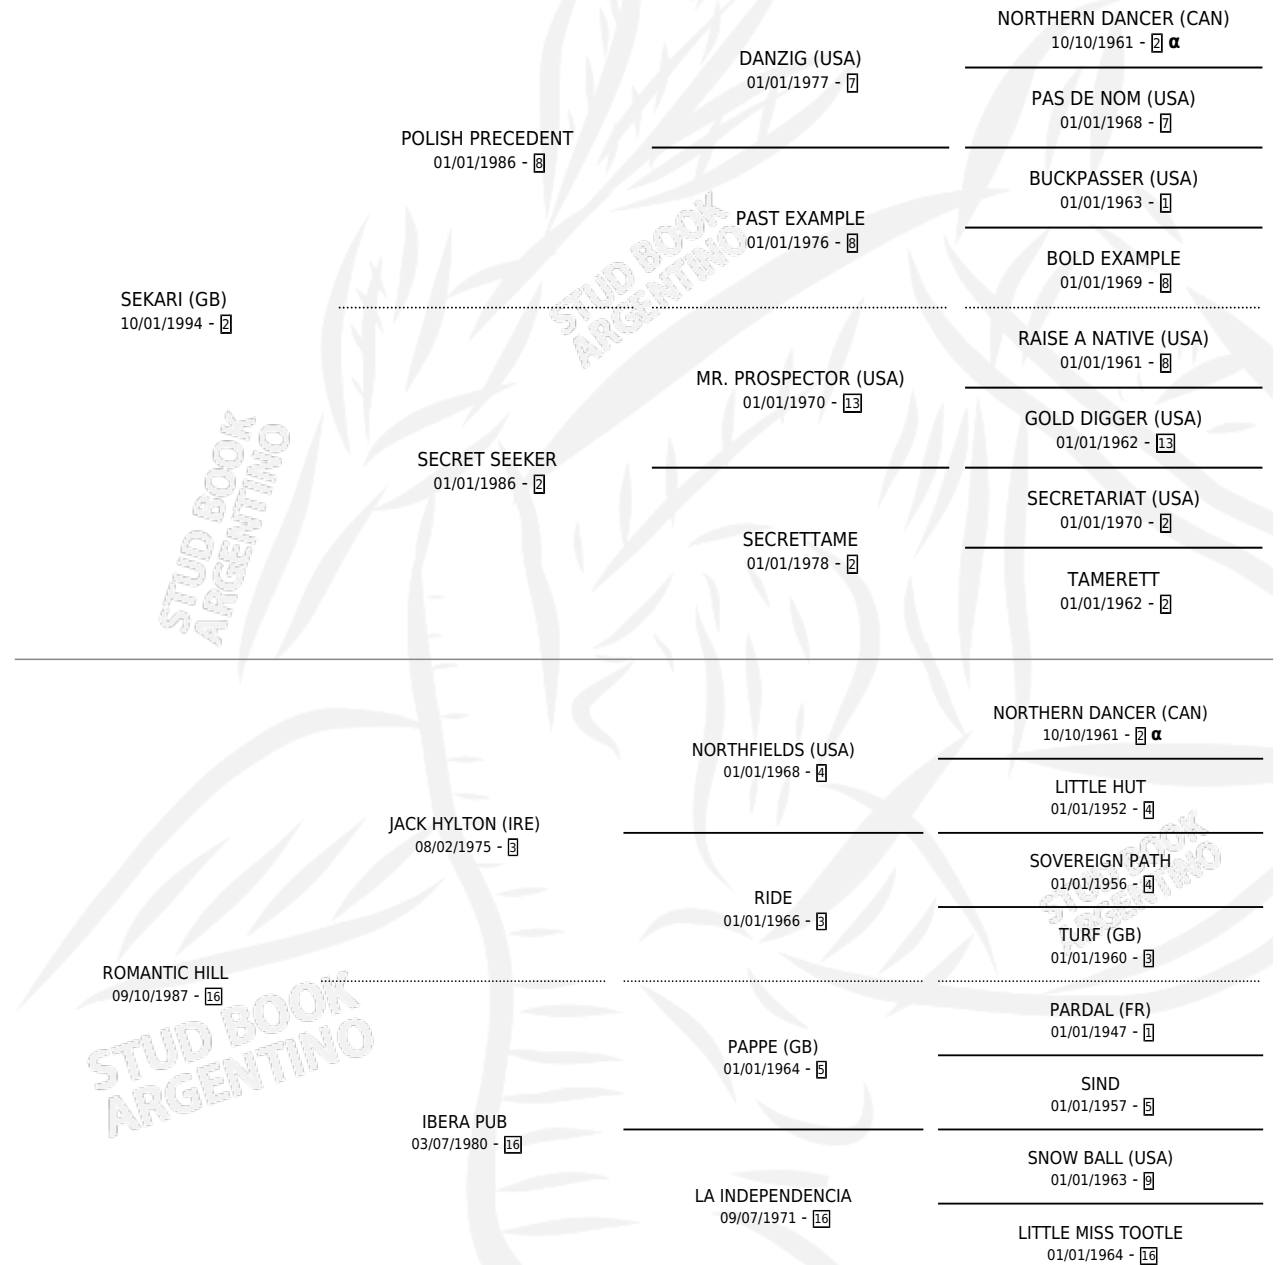

CHOLA SEKA

por **SEKARI (GB)** y **ROMANTIC HILL** por **JACK HYLTON**
(IRE)

Argentina · Hembra · Zaino Doradillo · SP · 01/10/2002
Familia 16-d · Volumen 38

ESTADO

TIPIFICACIÓN SANGUÍNEA	✓
TIPIFICACIÓN POR ADN	X
PASAPORTE	X
IDENTIFICACIÓN POR MICROCHIP	X
REPRODUCTOR	X

Lugar de nacimiento: La Numancia
Criador: Serra Hugo Omar

PEDIGREE

INBREEDING : α

CHOLA SEKA

Datos oficiales del Stud Book Argentino

Documento generado el 10/05/2026

studbook.org.ar