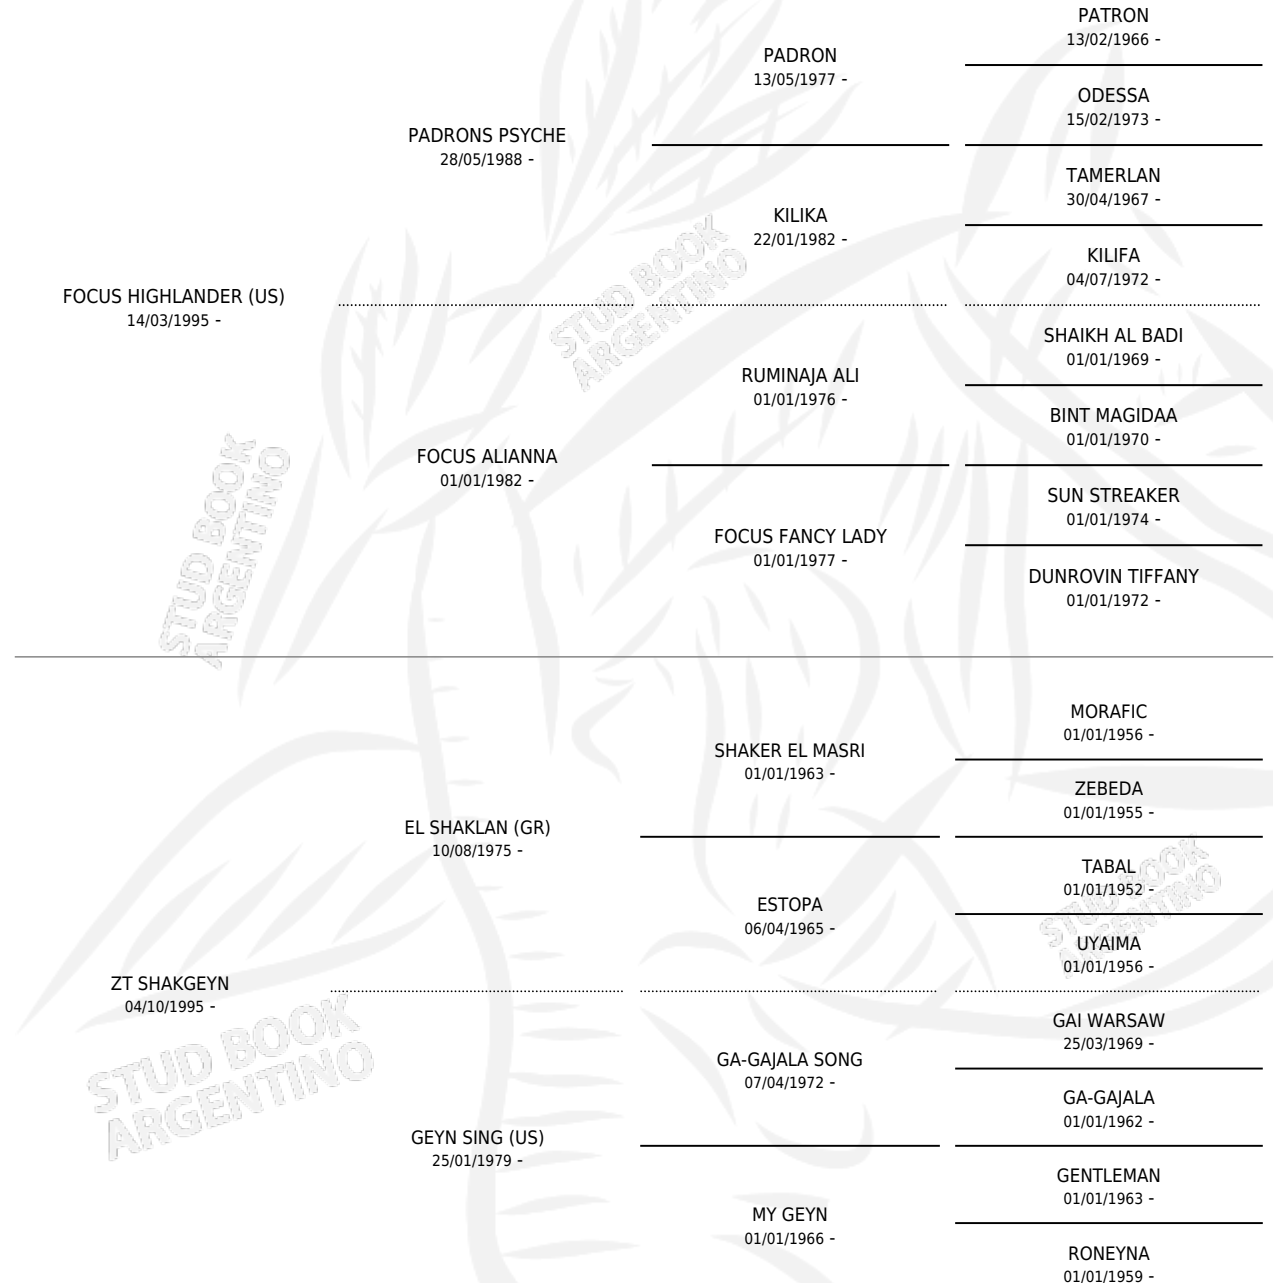

SM NATASHA

por FOCUS HIGHLANDER (US) y ZT SHAKGEYN por EL SHAKLAN (GR)

Argentina · Hembra · Tordillo · AP · 29/10/2002
Familia · Volumen 38

ESTADO

TIPIFICACIÓN SANGUÍNEA	✓
TIPIFICACIÓN POR ADN	✓
PASAPORTE	X
IDENTIFICACIÓN POR MICROCHIP	X
REPRODUCTOR	✓

Lugar de nacimiento: Maalesh
Criador: Maalesh

~

HIJOS

	MACHOS	HEMBRAS
7 NACIERON	2	5
SIN ACTUACIONES		

PEDIGREE

**S**

cimentos 7 / Efectividad 58.33%

PADRILLO	PRODUCTO	CRIADOR	1ER SERVICIO	ÚLTIMO SERVICIO
SM SIR SHEIB	SM ARIELA (H T, 24/02/2022)	MAALESH	10/03/2021	10/03/2021
SM NATASHA	∅		18/04/2020	18/04/2020
SM AZRAFF	∅		27/04/2019	27/04/2019
SM AZRAFF	SM AZNAHALA (H Z, 12/03/2019)	MAALESH	20/04/2018	20/04/2018
SM AZRAFF	SM ALADINA (H A, 15/09/2017) •MURIÓ EL 05/04/2018•	MAALESH	25/09/2016	25/09/2016
HED MISTER PRINCE	∅		10/01/2013	12/01/2013
HED MISTER PRINCE	∅		10/02/2012	10/02/2012
HED MISTER PRINCE	PFC NATA PRINCE (H Z, 23/01/2012)	EL LOOK ARABIANS	28/02/2011	28/02/2011
SM MAJEED	∅		19/04/2009	21/04/2009
ZT MAGMIRAGE	SM MAGMIR (M A, 08/03/2009) •MURIÓ EL 17/06/2011•	MAALESH	06/04/2008	06/04/2008
SM NORTON	SM NORAYA (H Z, 12/02/2008)	MAALESH	05/03/2007	07/03/2007
SM NORTON	SM SHEIK (M ZD, 15/02/2007)	MAALESH	06/03/2006	06/03/2006