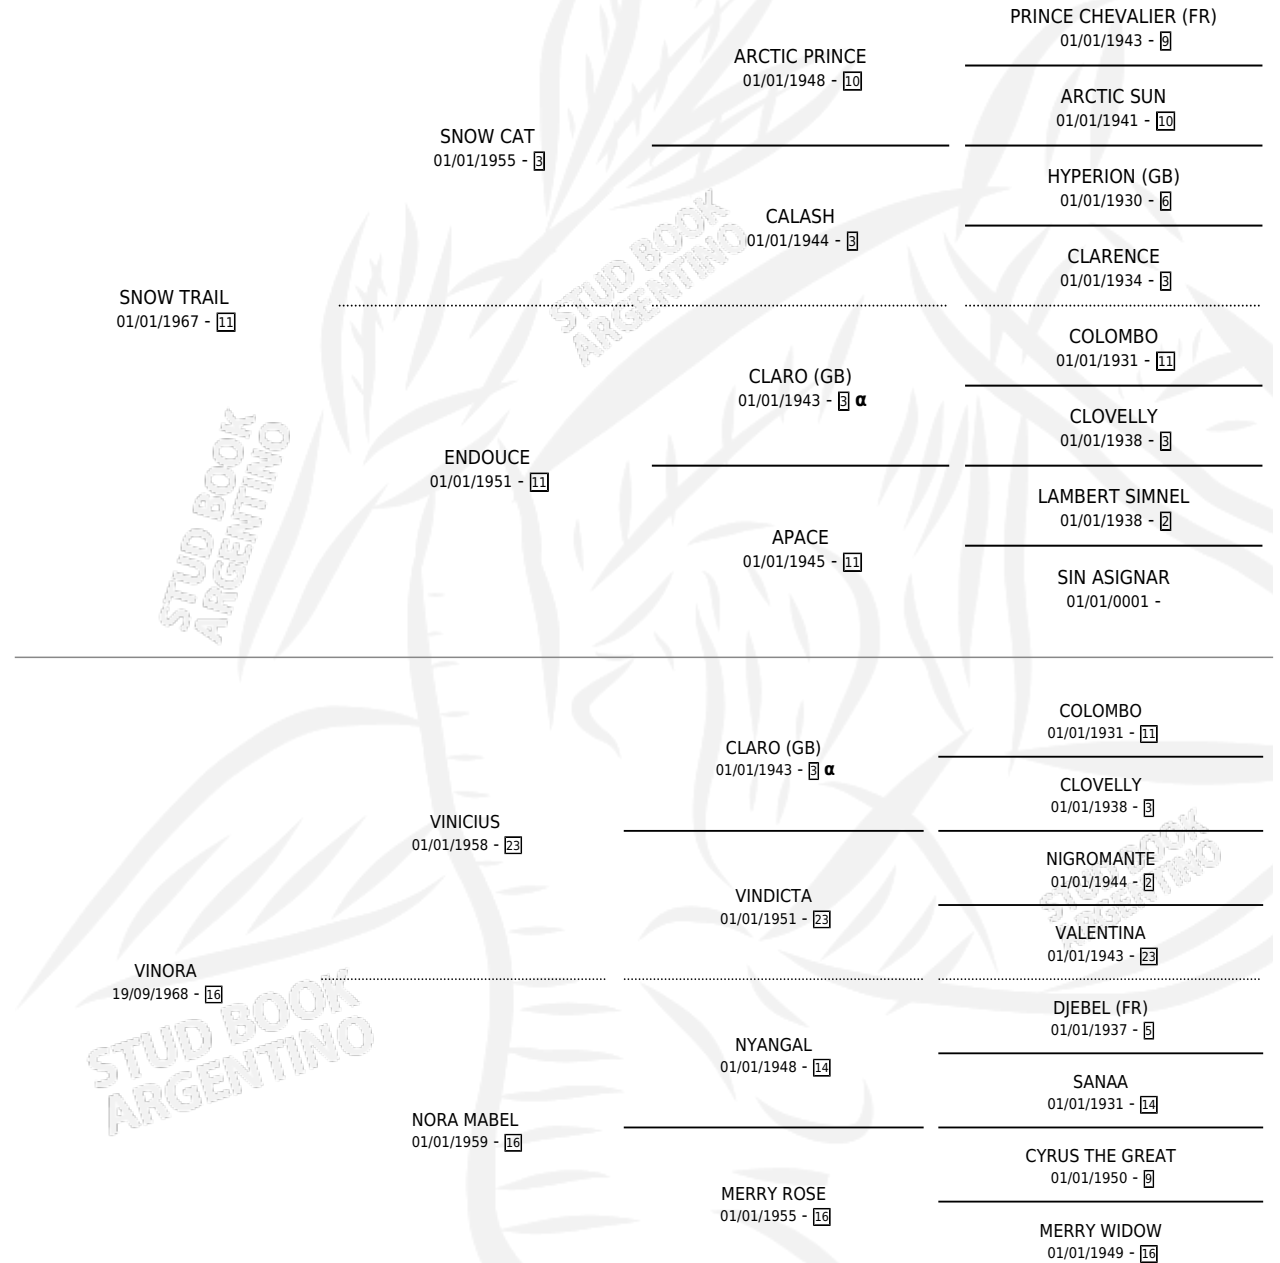

SIERRA LEONE

por SNOW TRAIL y VINORA por VINICIUS

Argentina · Hembra · Zaino Doradillo · SP · 20/09/1974
Familia 16-f · Volumen 28

ESTADO

TIPIFICACIÓN SANGUÍNEA	X
TIPIFICACIÓN POR ADN	X
PASAPORTE	X
IDENTIFICACIÓN POR MICROCHIP	X
REPRODUCTOR	X

Lugar de nacimiento: Campo particular

Criador: Sin dato

PEDIGREE

INBREEDING : α

CAMPAÑA

Solo carreras oficiales de Argentina

POR EDAD

EDAD	CC	1°	2°	3°	4°	5°	NP	CLC	CLG	CLCG1	CLGG1	IMPORTE	GANANCIA / CC
3 AÑOS	1	1	0	0	0	0	0	0	0	0	0	\$0	\$0
TOTALES	1	1	0	0	0	0	0	0	0	0	0	\$0	\$0
%		100%	0.0%	0.0%	0.0%	0.0%	0.0%	0.0%	0.0%	0.0%	0.0%		