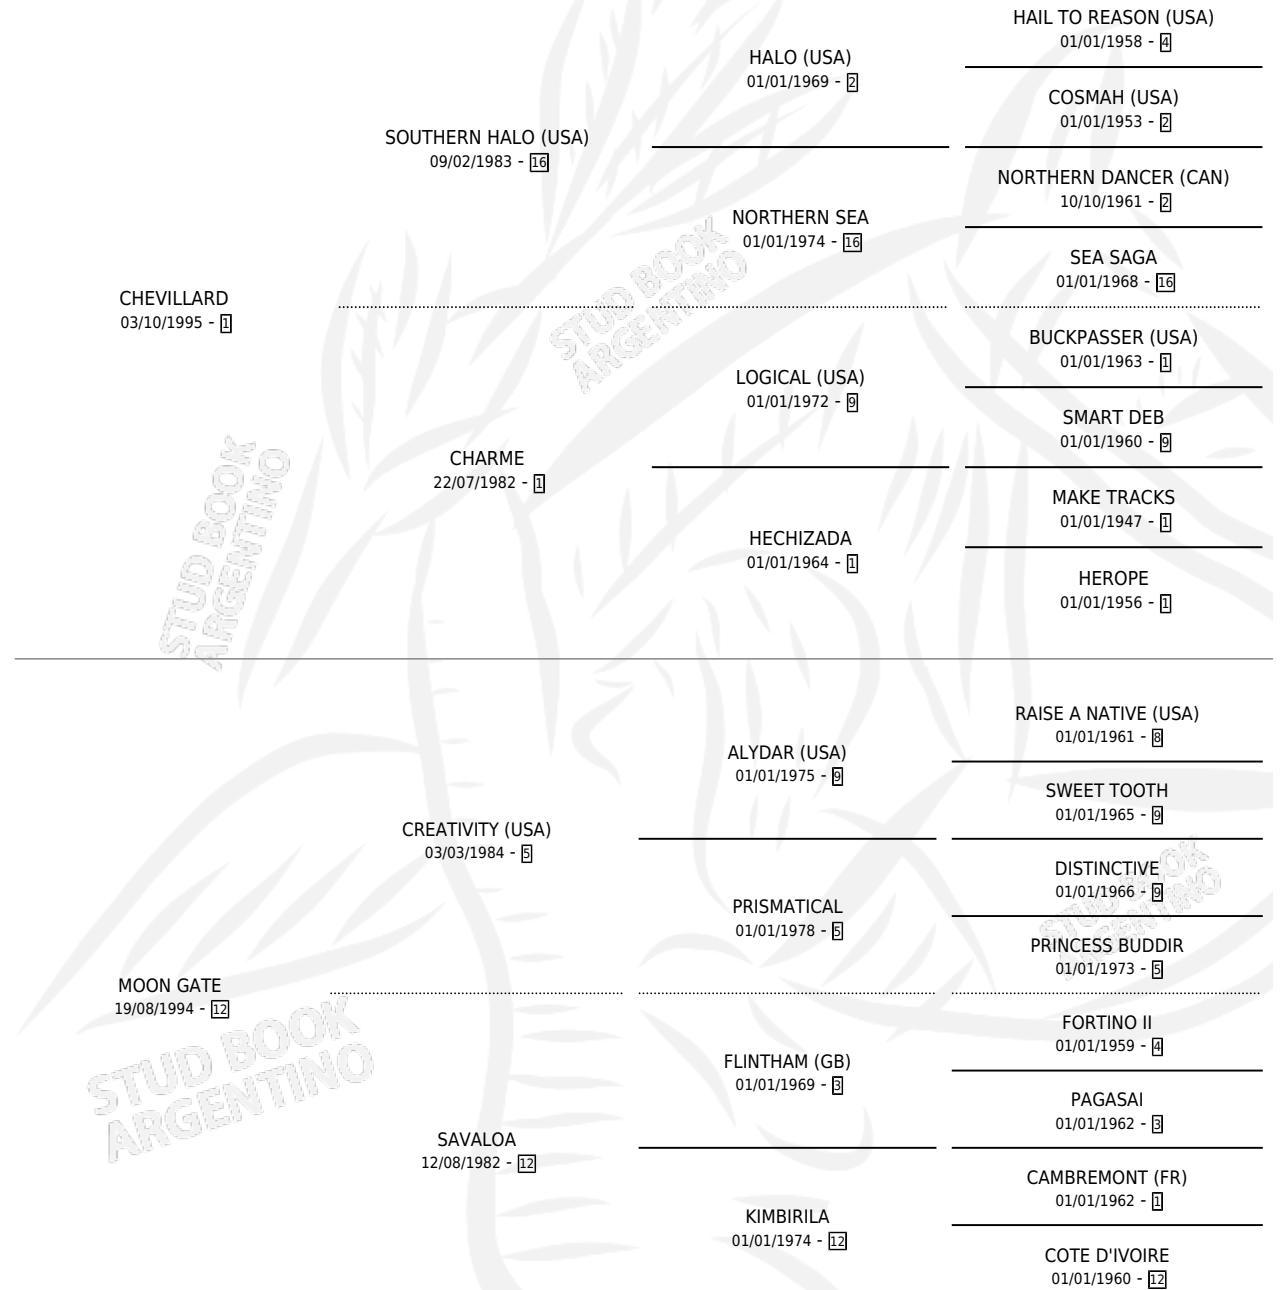

CHEVY GATE

por CHEVILLARD y MOON GATE por CREATIVITY (USA)

Argentina · Macho · Alazan · SP · 20/10/2002
Familia 12-d · Volumen 38

ESTADO

TIPIFICACIÓN SANGUÍNEA	X
TIPIFICACIÓN POR ADN	X
PASAPORTE	X
IDENTIFICACIÓN POR MICROCHIP	X
REPRODUCTOR	X

Lugar de nacimiento: Don Carlos

Criador: Don Carlos

PEDIGREE

CHEVY GATE

Datos oficiales del Stud Book Argentino

Documento generado el 26/04/2026

studbook.org.ar