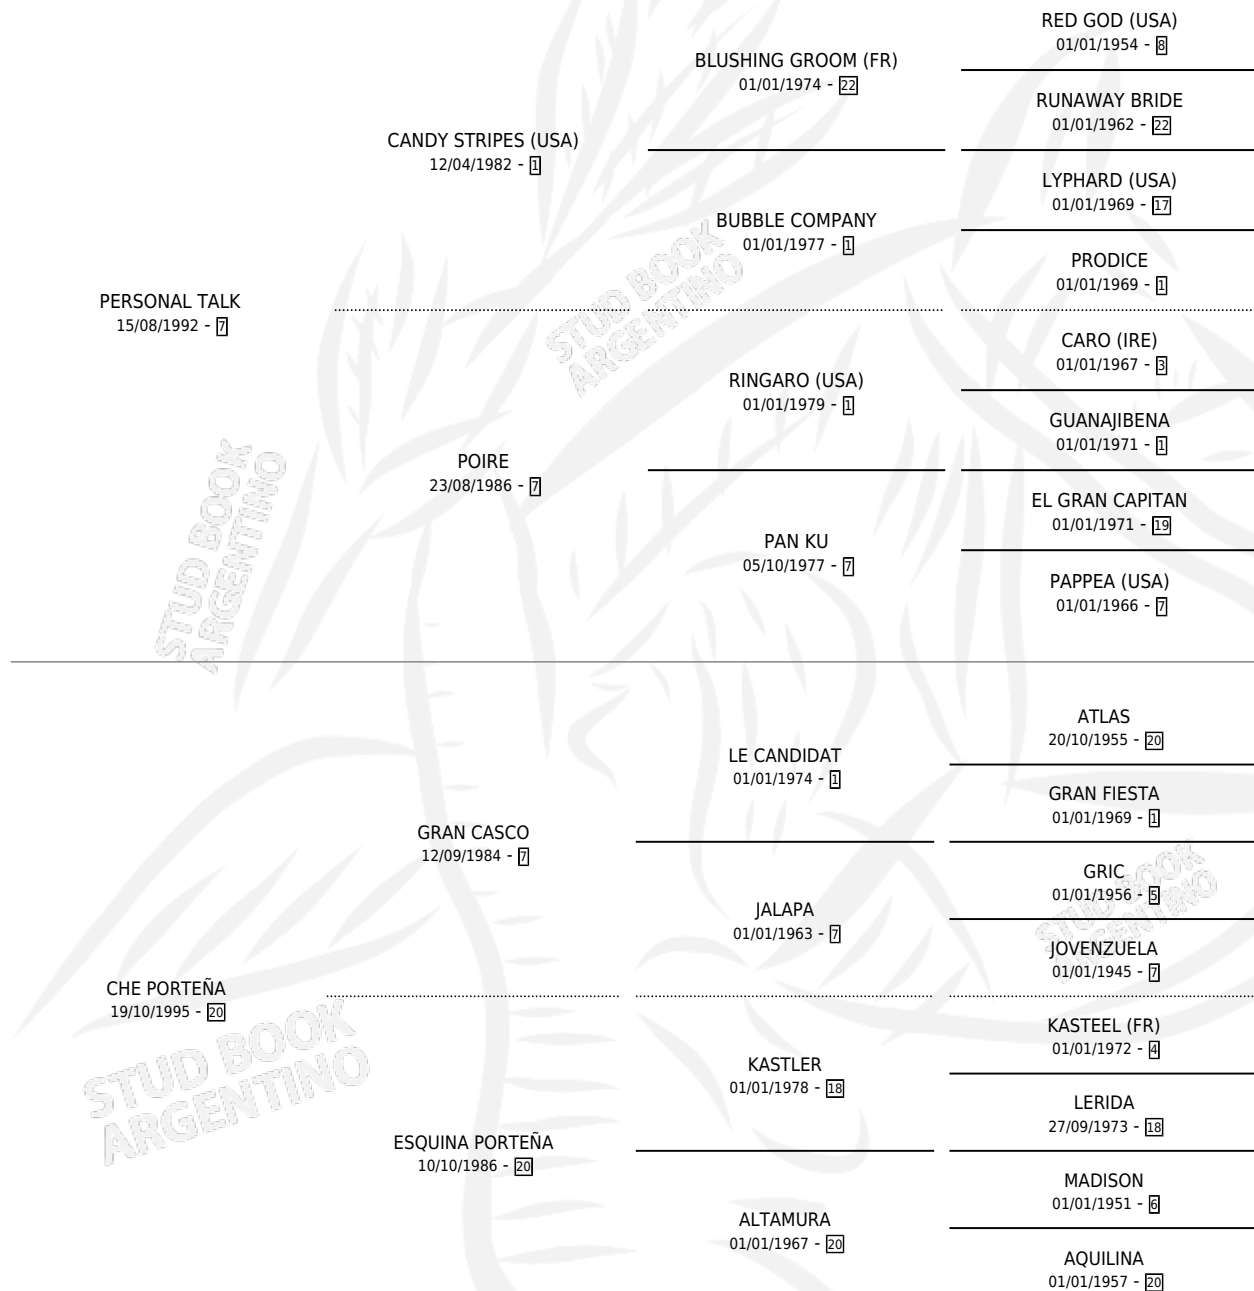

TALK PACHI

por PERSONAL TALK y CHE PORTEÑA por GRAN CASCO

Argentina · Macho · Alazan · SP · 02/11/2002
Familia 20 · Volumen 38

ESTADO

TIPIFICACIÓN SANGUÍNEA	✓
TIPIFICACIÓN POR ADN	✓
PASAPORTE	X
IDENTIFICACIÓN POR MICROCHIP	X
REPRODUCTOR	X

Lugar de nacimiento: El Cuadrero

Criador: Sin dato

PEDIGREE

CAMPAÑA

Solo carreras oficiales de Argentina

POR EDAD

EDAD	CC	1°	2°	3°	4°	5°	NP	CLC	CLG	CLCG1	CLGG1	IMPORTE	GANANCIA / CC
4 AÑOS	5	0	2	0	0	0	3	0	0	0	0	\$7,875	\$1,575
5 AÑOS	2	0	0	0	0	0	2	0	0	0	0	\$0	\$0
6 AÑOS	2	0	0	0	0	1	1	0	0	0	0	\$900	\$450
TOTALES	9	0	2	0	0	1	6	0	0	0	0	\$8,775	\$975
%		0.0%	22.2%	0.0%	0.0%	11.1%	66.7%	0.0%	0.0%	0.0%	0.0%		

Placés en San Isidro y Palermo en 9 carreras disputadas.

POR DISTANCIA

HIPODROMO	CC	1°	2°	3°	4°	5°	NP	CLC	CLG	CLCG1	CLGG1	IMPORTE
LA PLATA	2	0	0	0	0	1	1	0	0	0	0	\$900
1100 MTS	1	0	0	0	0	1	0	0	0	0	0	\$900
1000 MTS	1	0	0	0	0	0	1	0	0	0	0	\$0
PALERMO	5	0	1	0	0	0	4	0	0	0	0	\$3,500
1000 MTS	4	0	1	0	0	0	3	0	0	0	0	\$3,500
1200 MTS	1	0	0	0	0	0	1	0	0	0	0	\$0
SAN ISIDRO	2	0	1	0	0	0	1	0	0	0	0	\$4,375
1000 MTS	1	0	0	0	0	0	1	0	0	0	0	\$0
1200 MTS	1	0	1	0	0	0	0	0	0	0	0	\$4,375