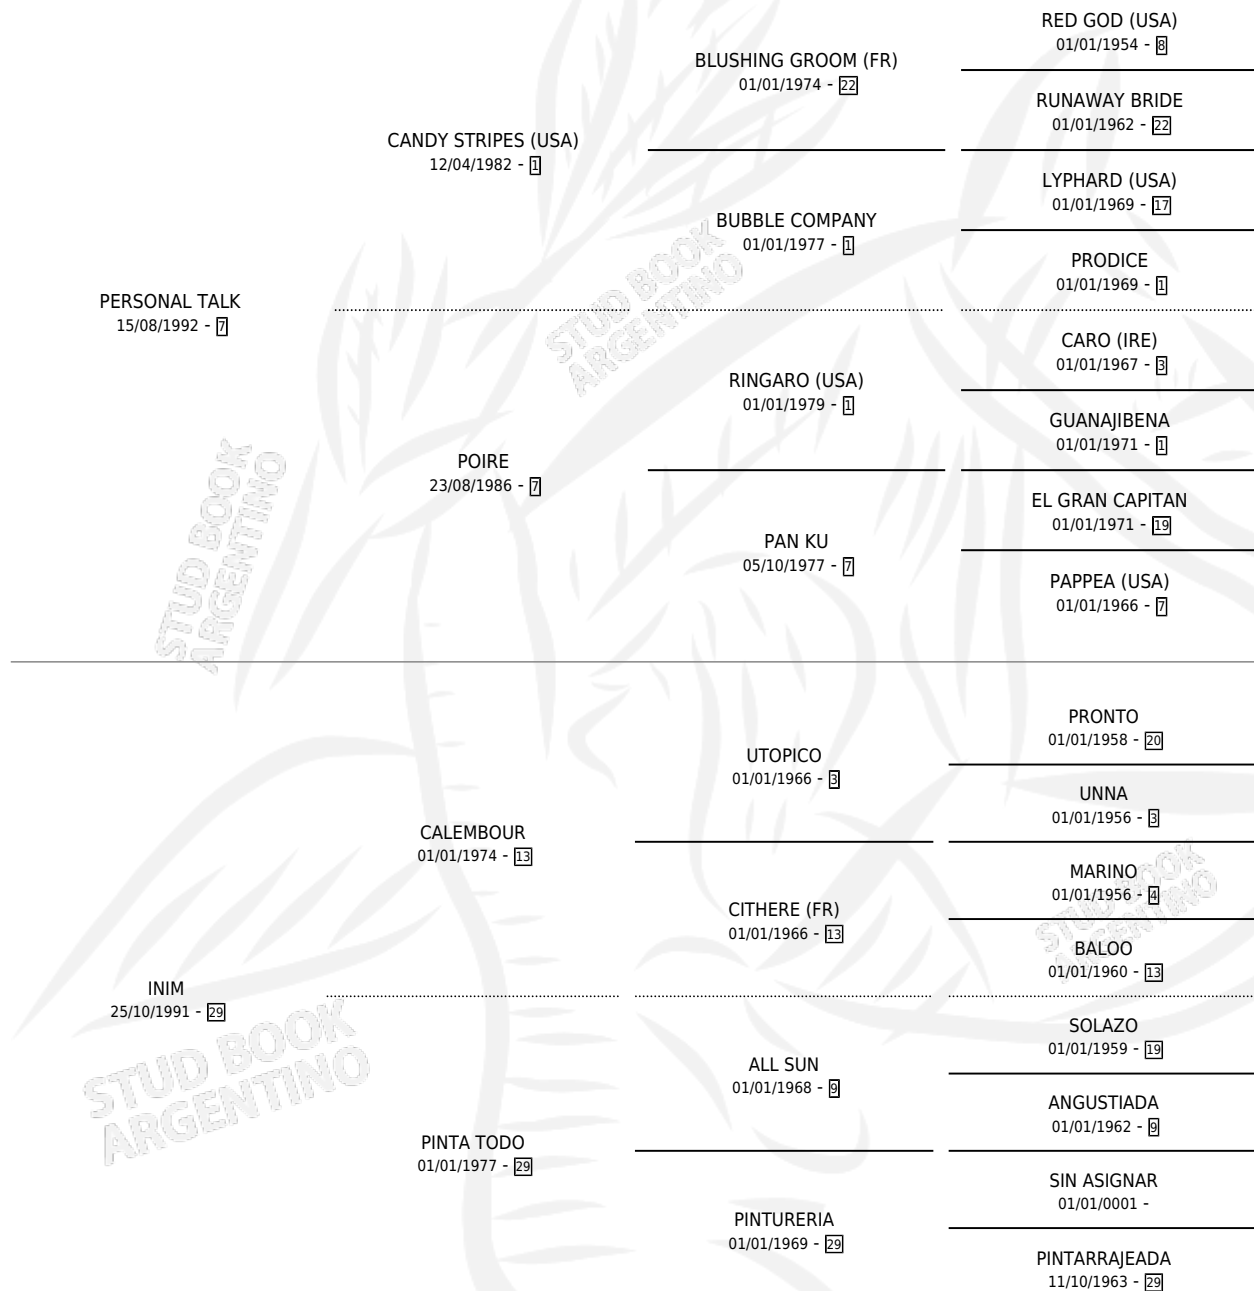

DOÑA CANDELA

por PERSONAL TALK y INIM por CALEMBOUR

Argentina · Hembra · Alazan · SP · 13/10/2002
Familia 29 · Volumen 38

ESTADO

TIPIFICACIÓN SANGUÍNEA	✓
TIPIFICACIÓN POR ADN	X
PASAPORTE	X
IDENTIFICACIÓN POR MICROCHIP	X
REPRODUCTOR	X

Lugar de nacimiento: El Cuadrero

Criador: Sin dato

PEDIGREE

DOÑA CANDELA

Datos oficiales del Stud Book Argentino

Documento generado el 15/05/2026

studbook.org.ar