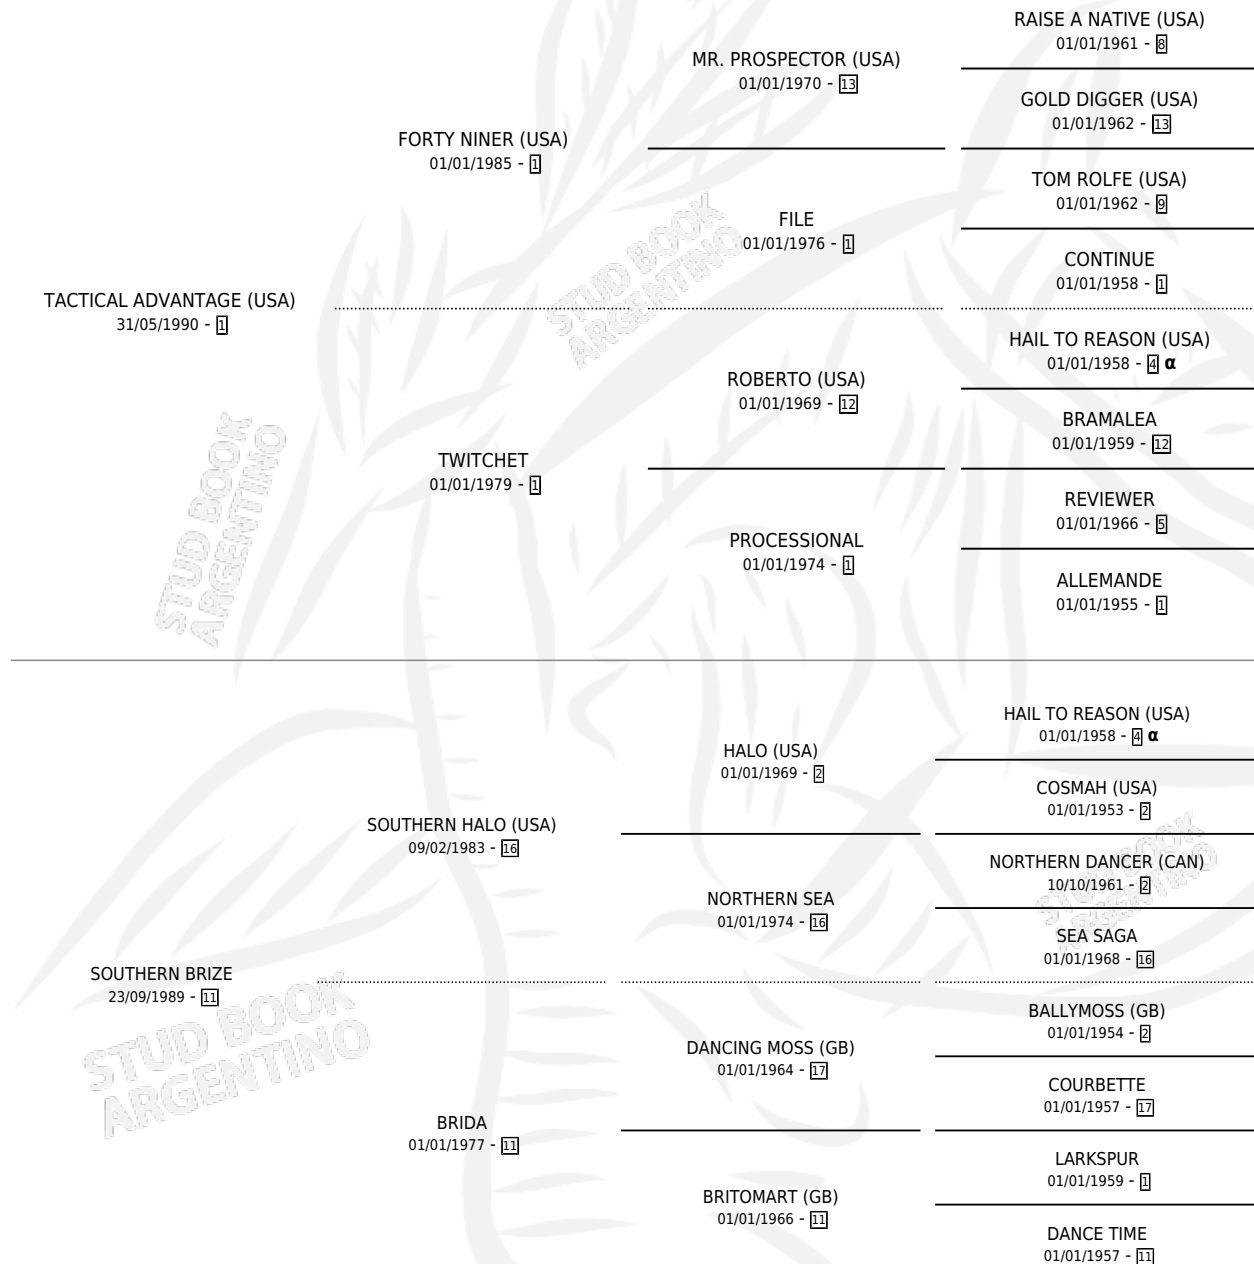

LA AFICIONADA

por **TACTICAL ADVANTAGE (USA)** y **SOUTHERN BRIZE** por **SOUTHERN HALO (USA)**

Argentina · Hembra · Alazan Tostado · SP · 18/10/2002
Familia 11-c · Volumen 38

ESTADO

TIPIFICACIÓN SANGUÍNEA	✓
TIPIFICACIÓN POR ADN	✓
PASAPORTE	X
IDENTIFICACIÓN POR MICROCHIP	X
REPRODUCTOR	✓

Lugar de nacimiento: De La Pomme

Criador: De La Pomme

~

HIJOS

	MACHOS	HEMBRAS
6 NACIERON	1	5
4 CORRIERON	1	3
2 GANARON	1	1
0 GANADORES CL	0 GANADORES GR	0 GANADORES G1

PEDIGREE

INBREEDING : α

CAMPAÑA

Solo carreras oficiales de Argentina

POR EDAD

EDAD	CC	1°	2°	3°	4°	5°	NP	CLC	CLG	CLCG1	CLGG1	IMPORTE	GANANCIA / CC
3 AÑOS	2	0	0	0	0	0	2	0	0	0	0	\$0	\$0
4 AÑOS	2	0	0	0	0	0	2	0	0	0	0	\$0	\$0
5 AÑOS	6	1	0	2	1	1	1	0	0	0	0	\$23,500	\$3,917
TOTALES	10	1	0	2	1	1	5	0	0	0	0	\$23,500	\$2,350
%		10.0%	0.0%	20.0%	10.0%	10.0%	50.0%	0.0%	0.0%	0.0%	0.0%		

Ganadora en Palermo - \$23,500, a los 5 años.

POR DISTANCIA

HIPODROMO	CC	1°	2°	3°	4°	5°	NP	CLC	CLG	CLCG1	CLGG1	IMPORTE
PALERMO	6	1	0	2	1	1	1	0	0	0	0	\$23,500
1400 MTS	1	0	0	0	1	0	0	0	0	0	0	\$1,800
1600 MTS	1	0	0	0	0	1	0	0	0	0	0	\$900
1200 MTS	4	1	0	2	0	0	1	0	0	0	0	\$20,800
LA PLATA	1	0	0	0	0	0	1	0	0	0	0	\$0
1400 MTS	1	0	0	0	0	0	1	0	0	0	0	\$0
SAN ISIDRO	3	0	0	0	0	0	3	0	0	0	0	\$0
1200 MTS	3	0	0	0	0	0	3	0	0	0	0	\$0