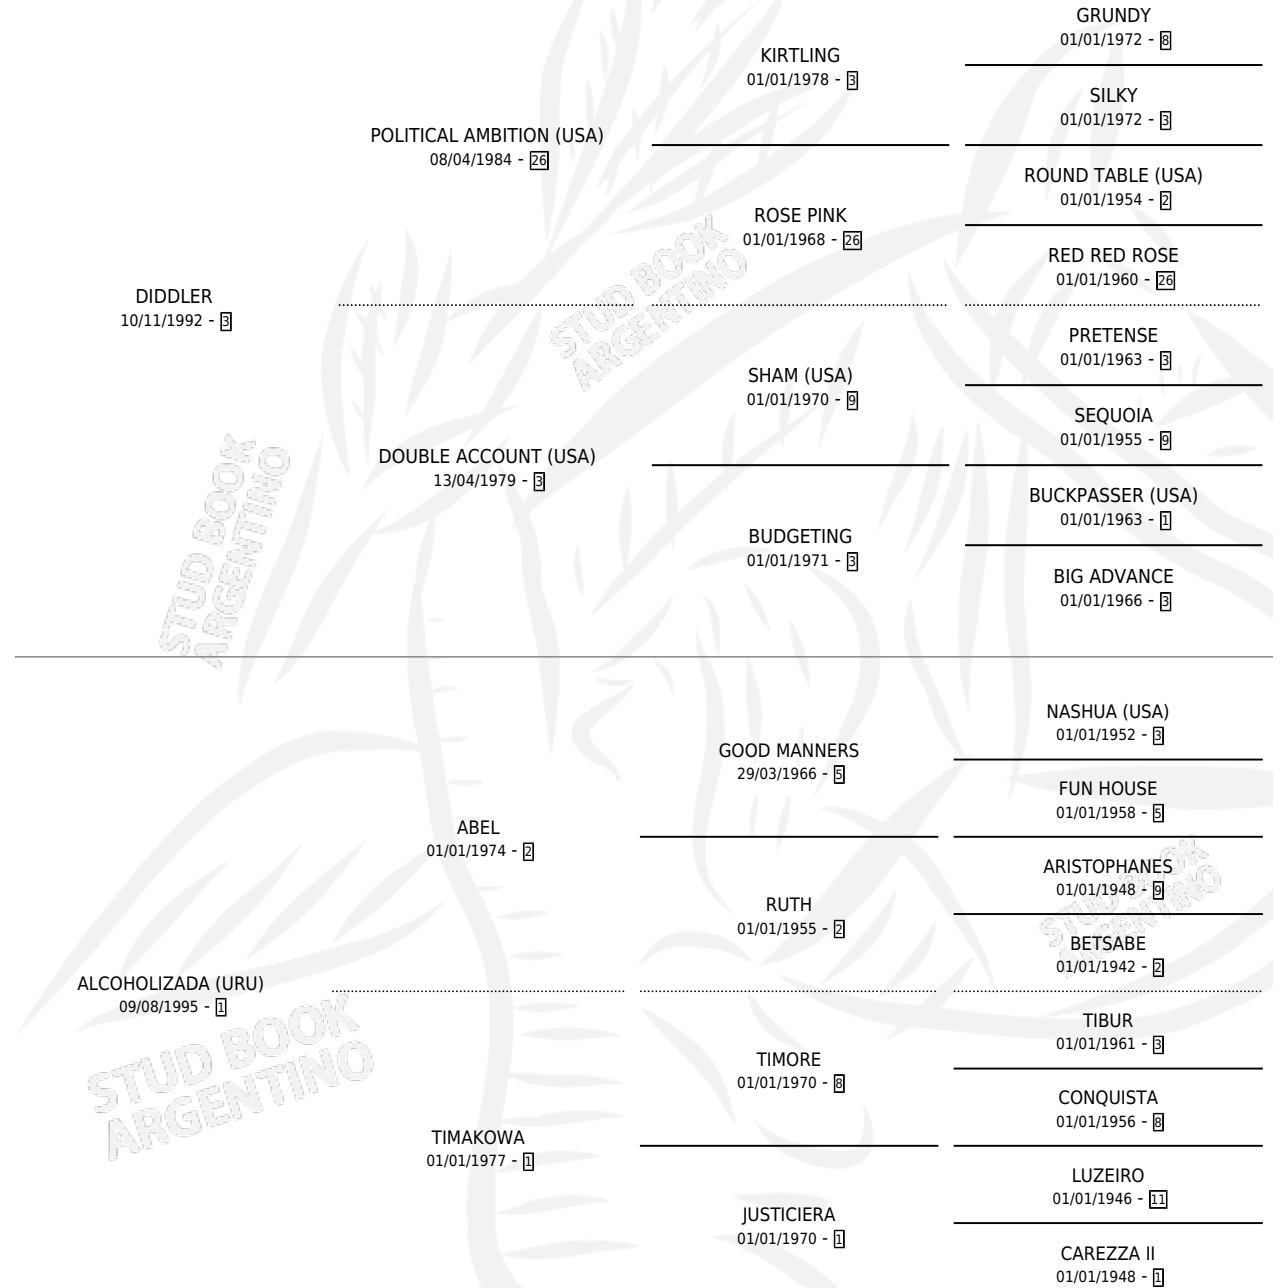

# ALCOHOLIZADO

por DIDDLEL y ALCOHOLIZADA (URU) por ABEL

Argentina · Macho · Zaino Doradillo · SP · 28/10/2002  
Familia 1 · Volumen 38

## ESTADO

TIPIFICACIÓN SANGUÍNEA	✓
TIPIFICACIÓN POR ADN	X
PASAPORTE	X
IDENTIFICACIÓN POR MICROCHIP	X
REPRODUCTOR	X

**Lugar de nacimiento:** Nimanor  
**Criador:** Costa Baleta Luis Daniel