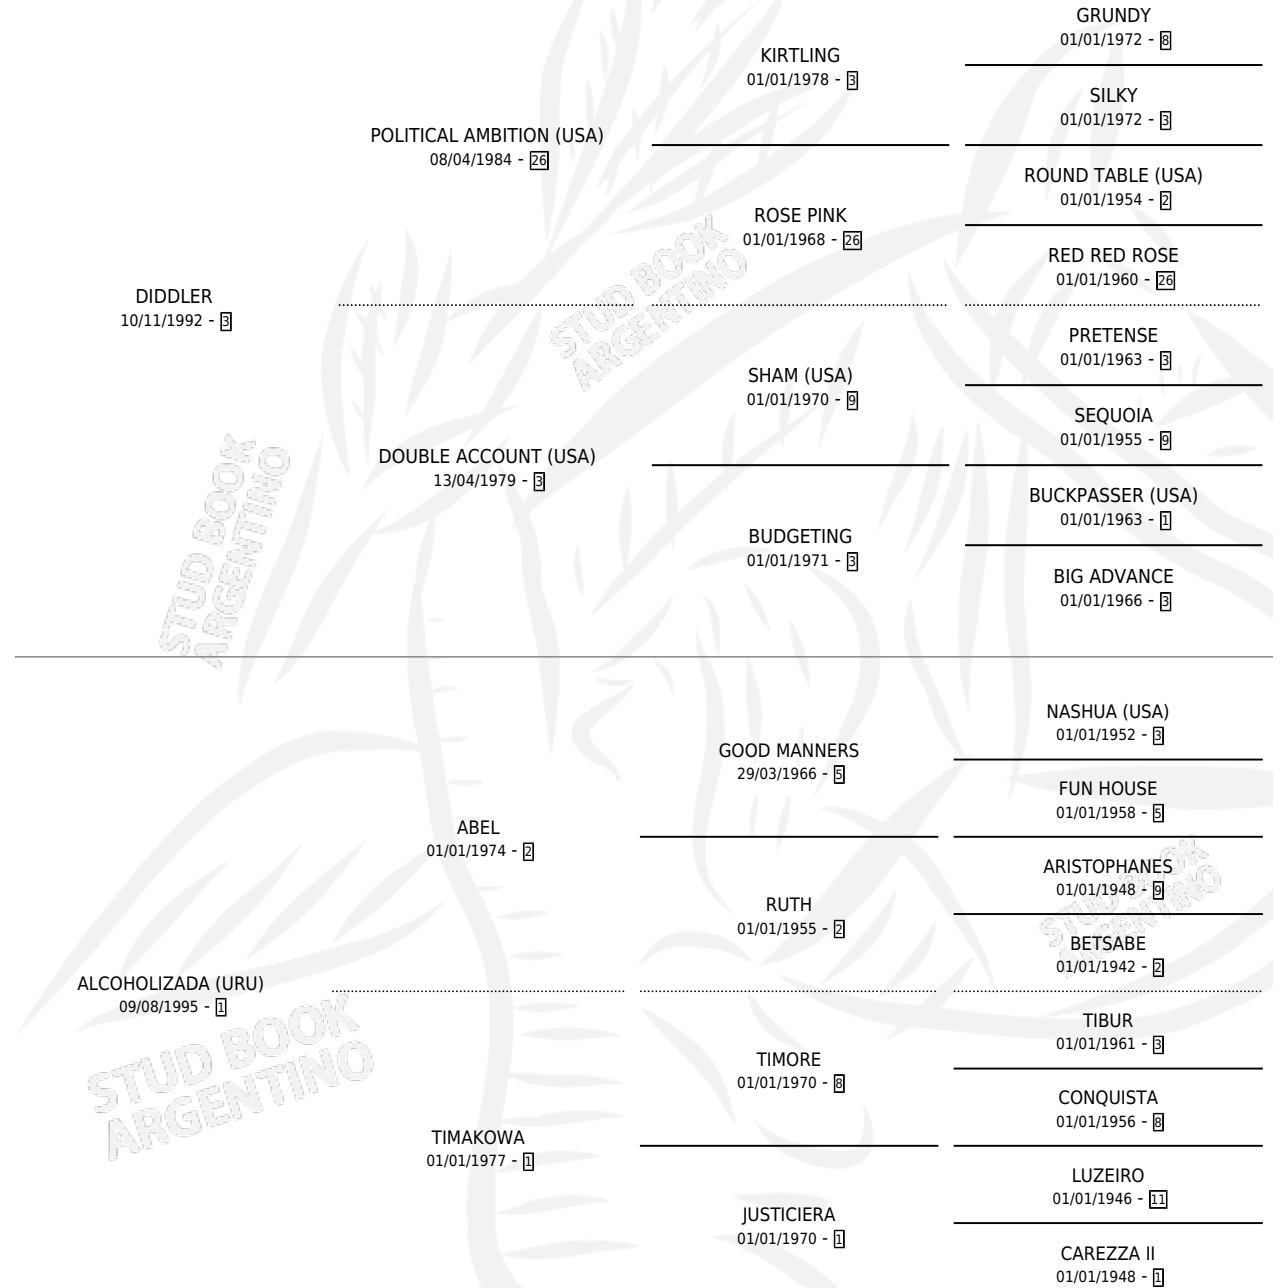

ALCOHOLIZADO

por DIDDLEL y ALCOHOLIZADA (URU) por ABEL

Argentina · Macho · Zaino Doradillo · SP · 28/10/2002
Familia 1 · Volumen 38

ESTADO

TIPIFICACIÓN SANGUÍNEA	✓
TIPIFICACIÓN POR ADN	X
PASAPORTE	X
IDENTIFICACIÓN POR MICROCHIP	X
REPRODUCTOR	X

Lugar de nacimiento: Nimanor
Criador: Costa Baleta Luis Daniel

PEDIGREE

CAMPAÑA

Solo carreras oficiales de Argentina

POR EDAD

EDAD	CC	1°	2°	3°	4°	5°	NP	CLC	CLG	CLCG1	CLGG1	IMPORTE	GANANCIA / CC
5 AÑOS	1	0	0	0	0	0	1	0	0	0	0	\$0	\$0
6 AÑOS	5	0	0	0	1	1	3	0	0	0	0	\$2,100	\$420
TOTALES	6	0	0	0	1	1	4	0	0	0	0	\$2,100	\$350
%		0.0%	0.0%	0.0%	16.7%	16.7%	66.7%	0.0%	0.0%	0.0%	0.0%		