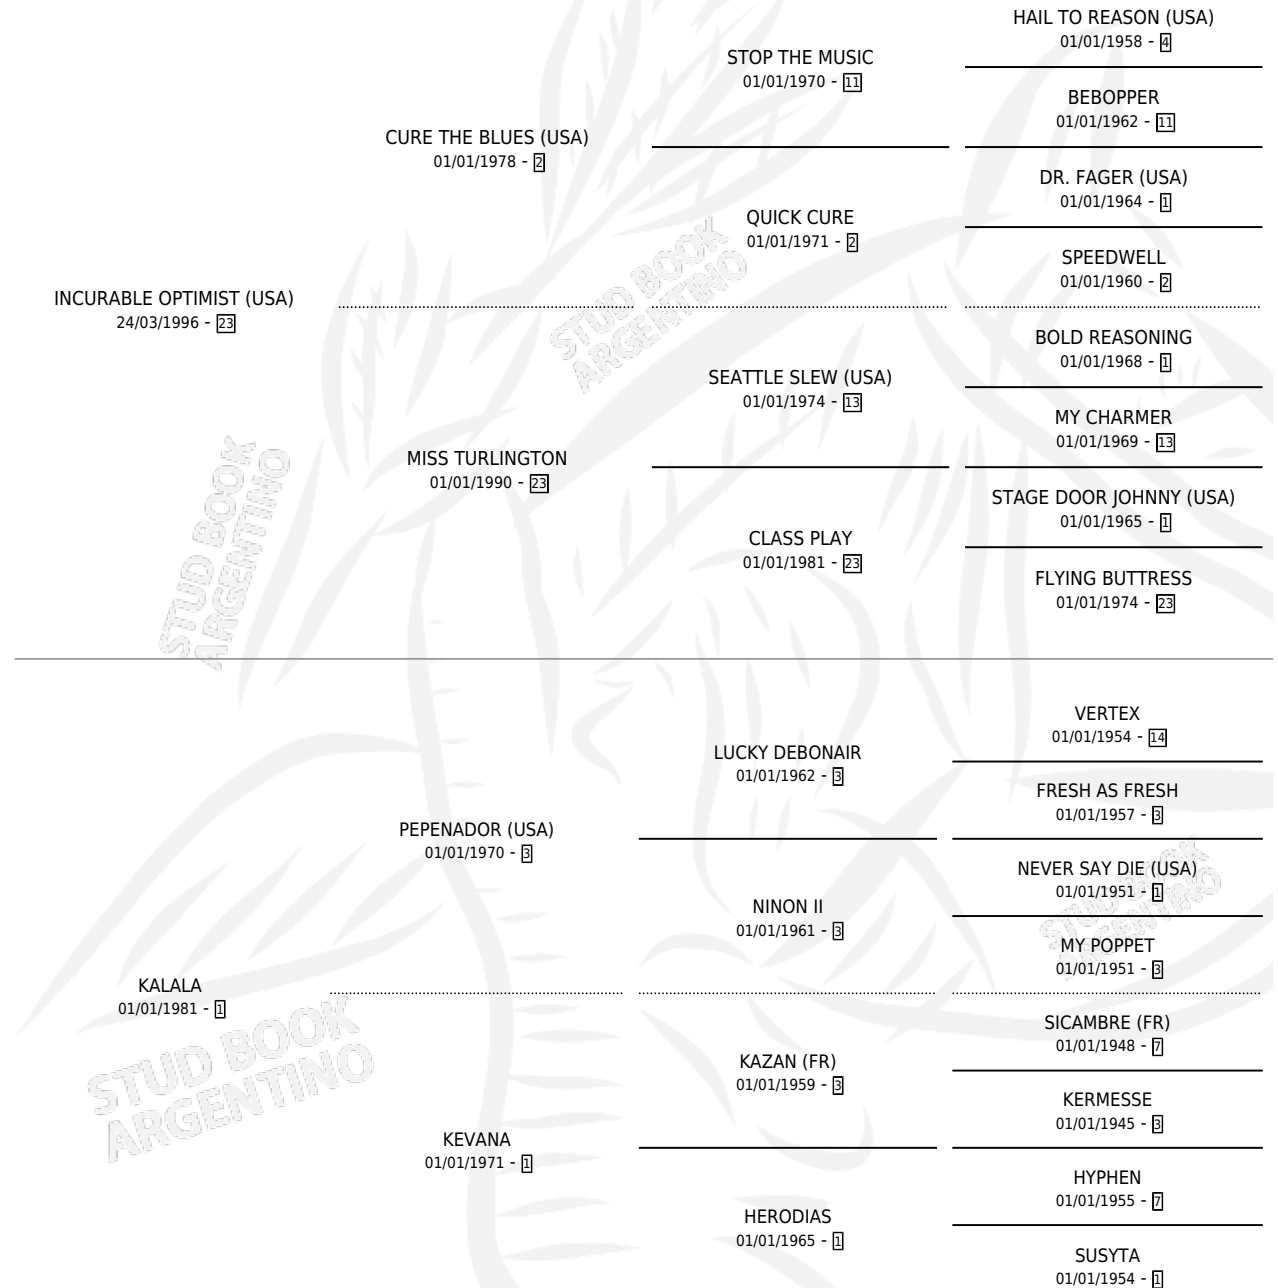

BALKALARA

por **INCURABLE OPTIMIST (USA)** y **KALALA** por **PEPENADOR (USA)**

Argentina · Hembra · Alazan · SP · 05/11/2002
Familia 1-e · Volumen 38

ESTADO

TIPIFICACIÓN SANGUÍNEA	✓
TIPIFICACIÓN POR ADN	✓
PASAPORTE	X
IDENTIFICACIÓN POR MICROCHIP	X
REPRODUCTOR	✓

Lugar de nacimiento: El Paraíso

Criador: El Paraíso

~

HIJOS

	MACHOS	HEMBRAS
2 NACIERON	1	1
1 CORRIERON	0	1
1 GANARON	0	1
0 GANADORES CL	0 GANADORES GR	0 GANADORES G1

PEDIGREE

CAMPAÑA

Solo carreras oficiales de Argentina