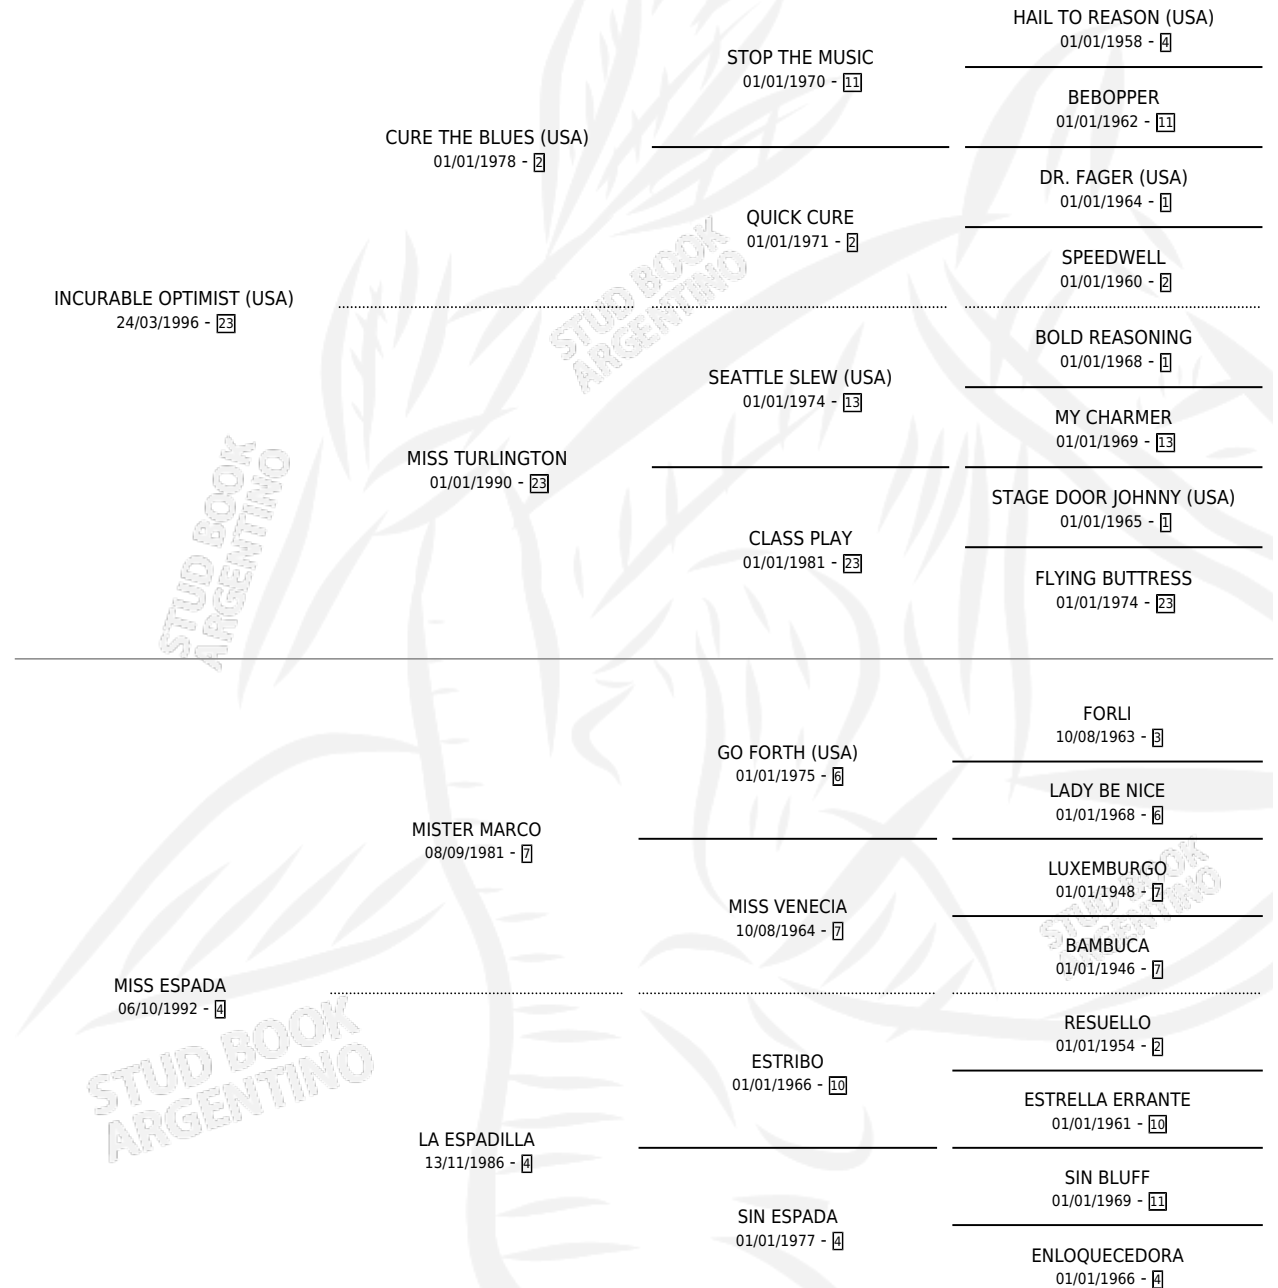

BETTY LOU

por **INCURABLE OPTIMIST (USA)** y **MISS ESPADA** por **MISTER MARCO**

Argentina · Hembra · Zaino · SP · 01/11/2002
Familia 4-k · Volumen 38

ESTADO

TIPIFICACIÓN SANGUÍNEA	✓
TIPIFICACIÓN POR ADN	✓
PASAPORTE	X
IDENTIFICACIÓN POR MICROCHIP	X
REPRODUCTOR	✓

Lugar de nacimiento: El Paraíso

Criador: El Paraíso

~

HIJOS

	MACHOS	HEMBRAS
6 NACIERON	2	4
5 CORRIERON	1	4
4 GANARON	1	3
0 GANADORES CL	0 GANADORES GR	0 GANADORES G1

PEDIGREE

CAMPAÑA

Solo carreras oficiales de Argentina