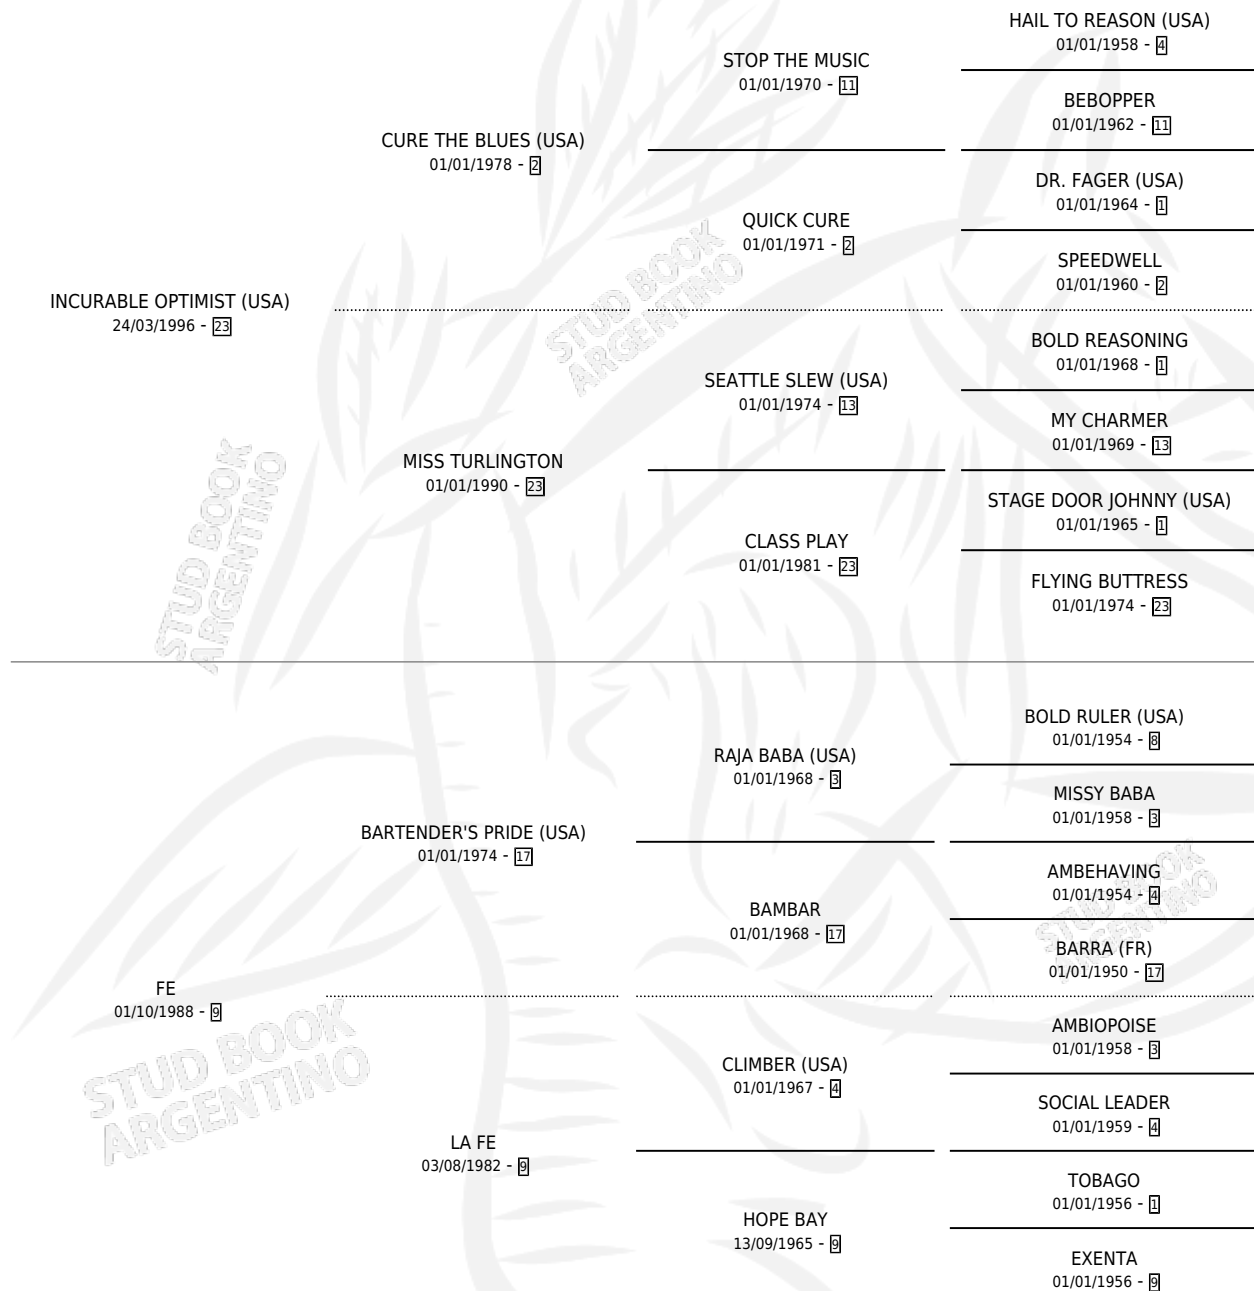

BONITA FE

por **INCURABLE OPTIMIST (USA)** y **FE** por **BARTENDER'S PRIDE (USA)**

Argentina · Hembra · Zaino · SP · 18/10/2002
Familia 9-g · Volumen 38

ESTADO

TIPIFICACIÓN SANGUÍNEA	✓
TIPIFICACIÓN POR ADN	✓
PASAPORTE	X
IDENTIFICACIÓN POR MICROCHIP	X
REPRODUCTOR	✓

Lugar de nacimiento: El Paraíso

Criador: El Paraíso

~

HIJOS

	MACHOS	HEMBRAS
3 NACIERON	3	0
2 CORRIERON	2	0
1 GANARON	1	0
0 GANADORES CL	0 GANADORES GR	0 GANADORES G1

PEDIGREE