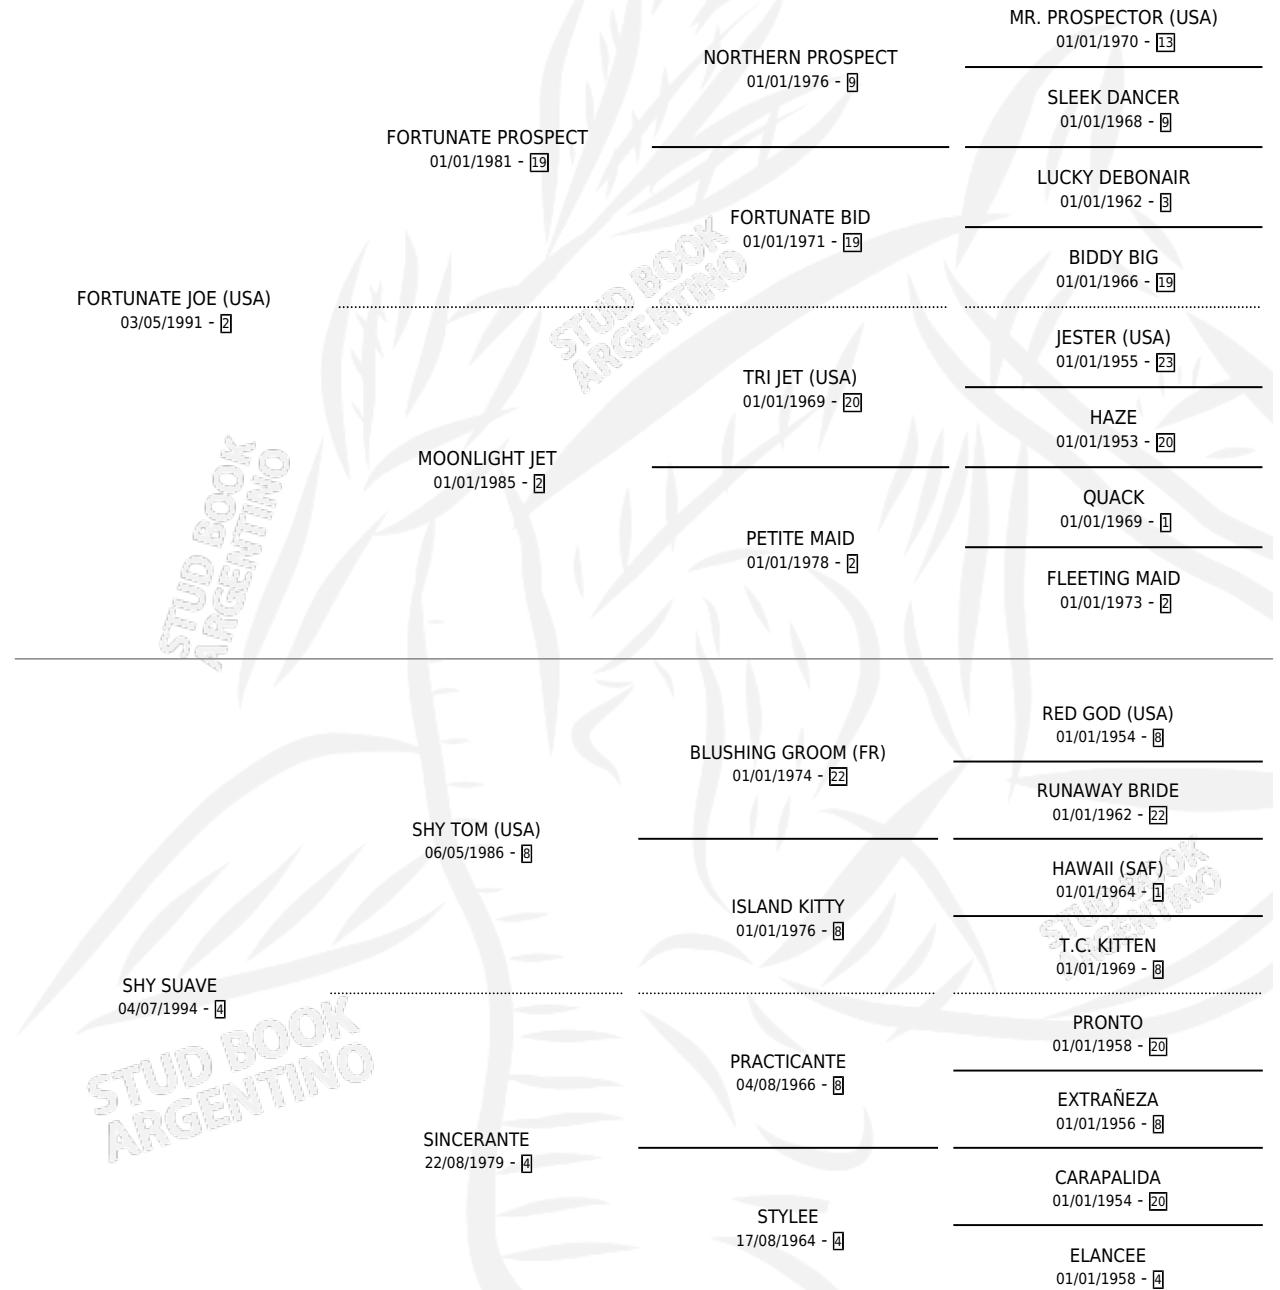

SOUTHERN JOE

por FORTUNATE JOE (USA) y SHY SUAVE por SHY TOM (USA)

Argentina · Macho · Zaino Doradillo · SP · 27/10/2002
Familia 4-k · Volumen 38

ESTADO

TIPIFICACIÓN SANGUÍNEA	✓
TIPIFICACIÓN POR ADN	X
PASAPORTE	X
IDENTIFICACIÓN POR MICROCHIP	X
REPRODUCTOR	X

Lugar de nacimiento: Cumeneyen

Criador: Cumeneyen

PEDIGREE

CAMPAÑA

Solo carreras oficiales de Argentina

POR EDAD

EDAD	CC	1°	2°	3°	4°	5°	NP	CLC	CLG	CLCG1	CLGG1	IMPORTE	GANANCIA / CC
3 AÑOS	11	1	5	2	2	0	1	0	0	0	0	\$33,180	\$3,016
4 AÑOS	9	0	4	1	1	1	2	0	0	0	0	\$19,220	\$2,136
5 AÑOS	2	0	1	0	1	0	0	0	0	0	0	\$5,280	\$2,640
6 AÑOS	1	0	0	0	0	0	1	0	0	0	0	\$0	\$0
TOTALES	23	1	10	3	4	1	4	0	0	0	0	\$57,680	\$2,508
%		4.3%	43.5%	13.0%	17.4%	4.3%	17.4%	0.0%	0.0%	0.0%	0.0%		