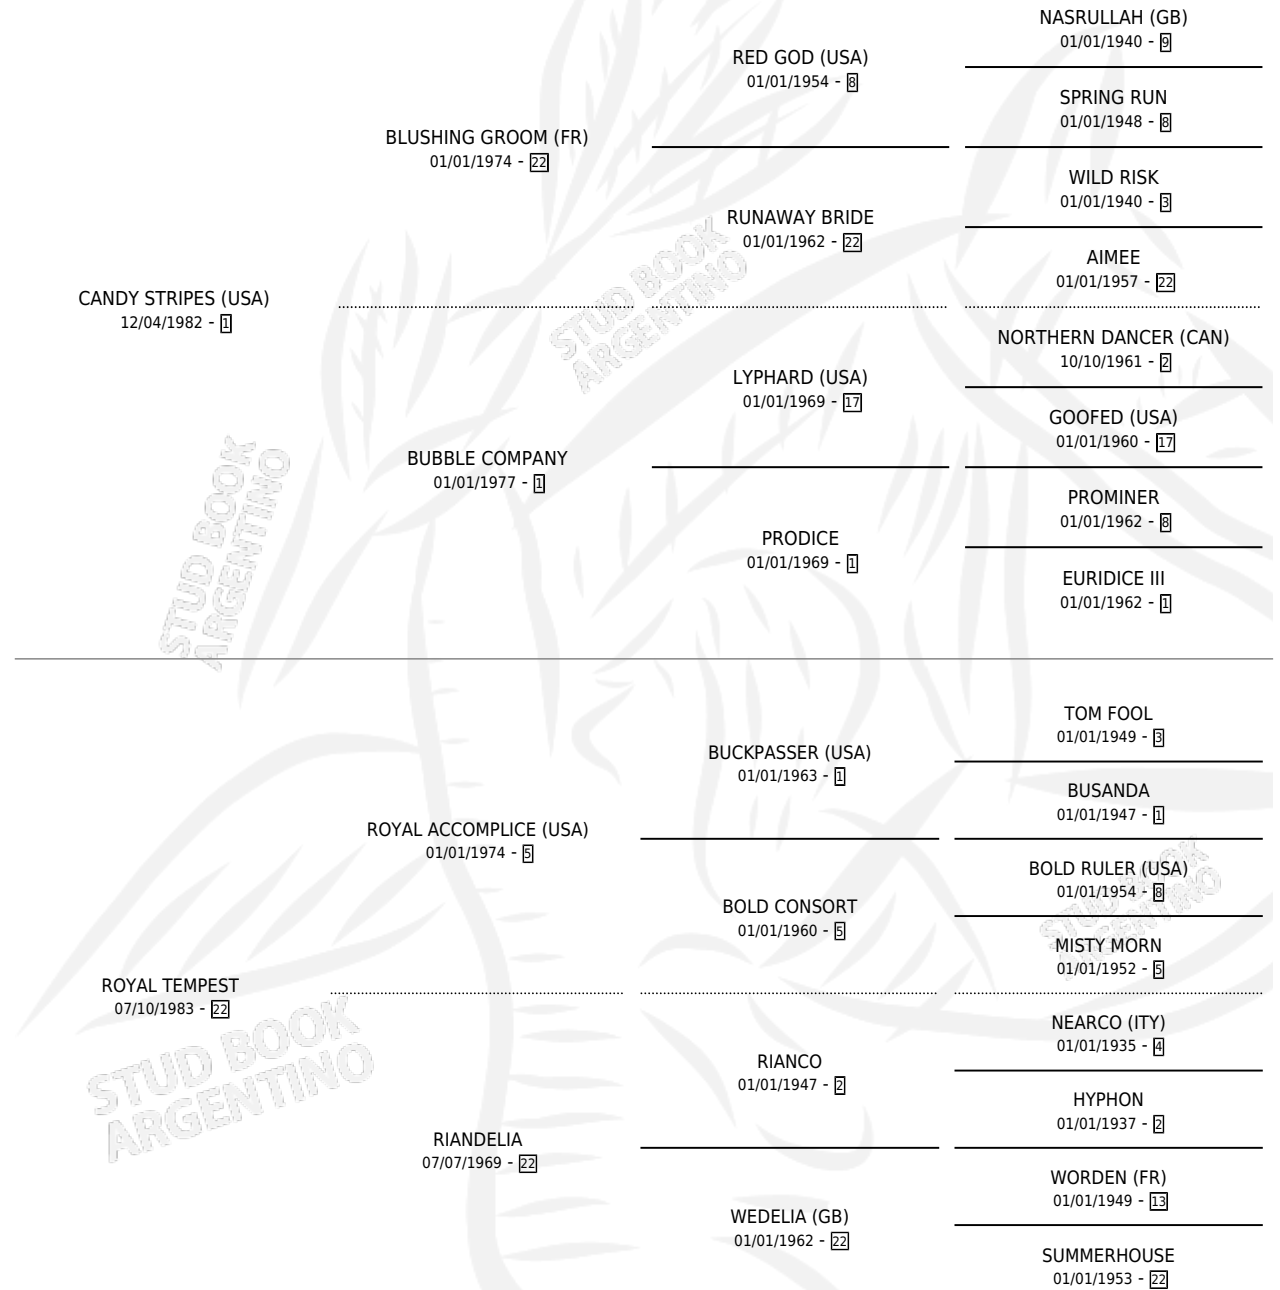

ROYAL SOUL

por **CANDY STRIPES (USA)** y **ROYAL TEMPEST** por **ROYAL ACCOMPLICE (USA)**

Argentina · Hembra · Zaino · SP · 26/10/2002
Familia 22-a · Volumen 38

ESTADO

TIPIFICACIÓN SANGUÍNEA	✓
TIPIFICACIÓN POR ADN	✓
PASAPORTE	X
IDENTIFICACIÓN POR MICROCHIP	X
REPRODUCTOR	✓

Lugar de nacimiento: Cumeneyen
Criador: Cumeneyen

~

HIJOS

	MACHOS	HEMBRAS
4 NACIERON	2	2
2 CORRIERON	1	1
1 GANARON	1	0
0 GANADORES CL	0 GANADORES GR	0 GANADORES G1

PEDIGREE

CAMPAÑA

Solo carreras oficiales de Argentina