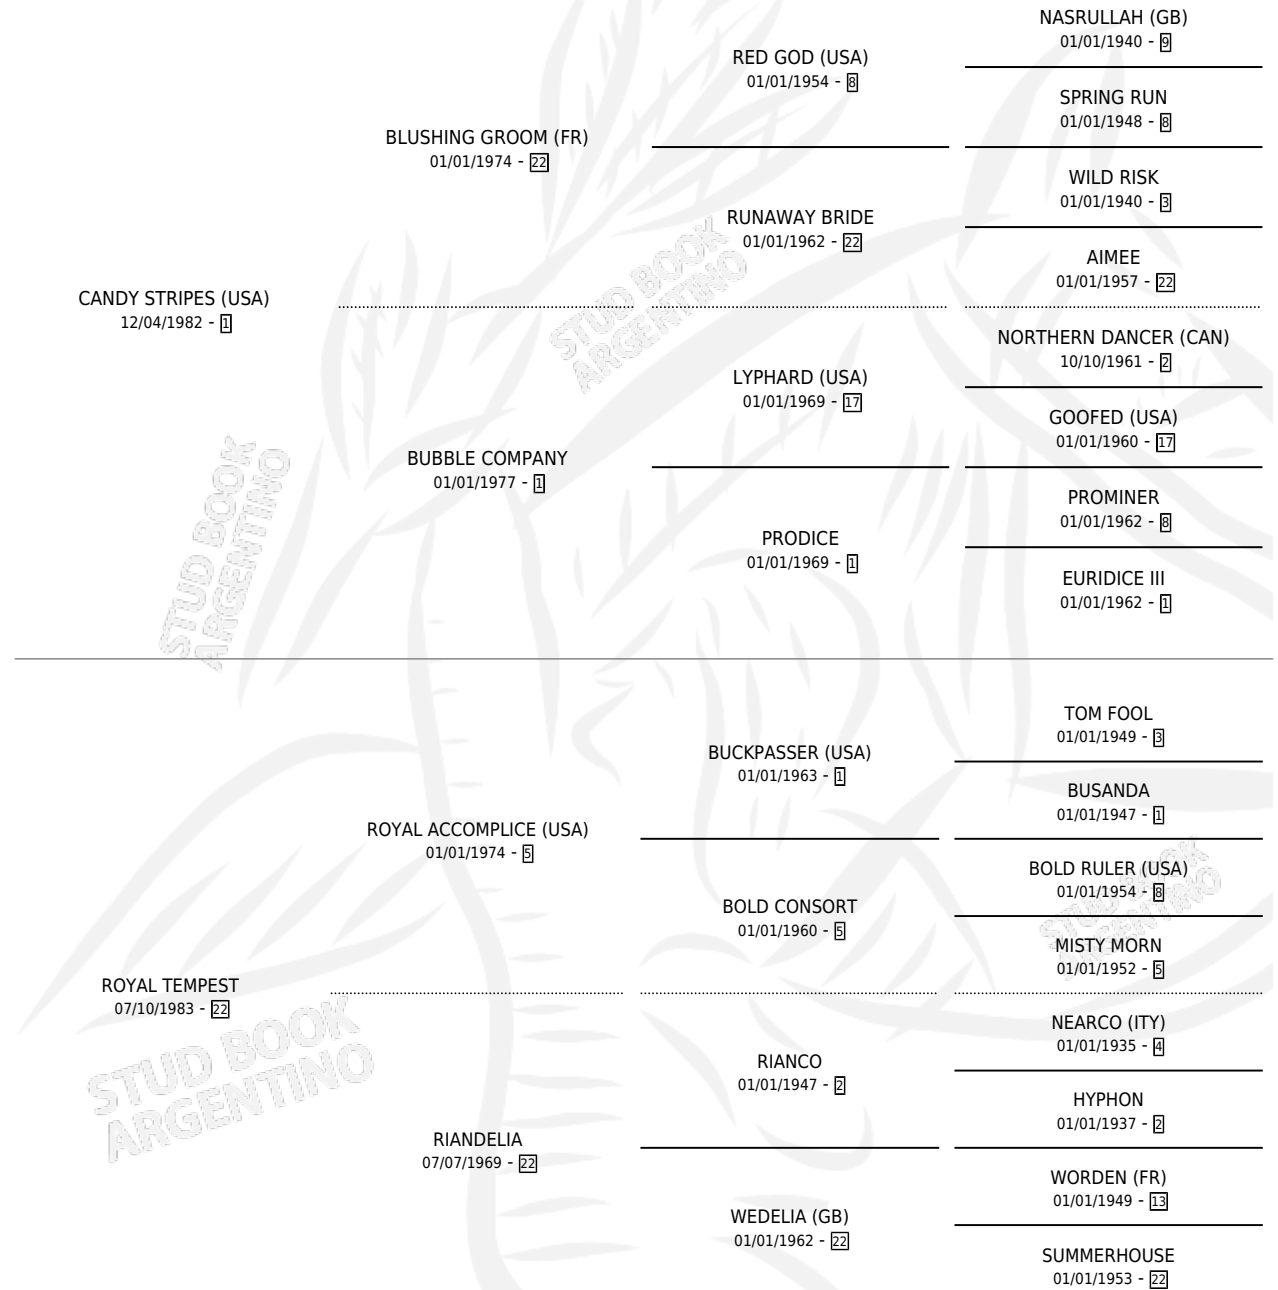

ROYAL SOUL

por **CANDY STRIPES (USA)** y **ROYAL TEMPEST** por **ROYAL ACCOMPLICE (USA)**

Argentina · Hembra · Zaino · SP · 26/10/2002
Familia 22-a · Volumen 38

ESTADO

TIPIFICACIÓN SANGUÍNEA	✓
TIPIFICACIÓN POR ADN	✓
PASAPORTE	X
IDENTIFICACIÓN POR MICROCHIP	X
REPRODUCTOR	✓

Lugar de nacimiento: Cumeneyen
Criador: Cumeneyen

~

HIJOS

	MACHOS	HEMBRAS
4 NACIERON	2	2
2 CORRIERON	1	1
1 GANARON	1	0
0 GANADORES CL	0 GANADORES GR	0 GANADORES G1

PEDIGREE

CAMPAÑA

Solo carreras oficiales de Argentina