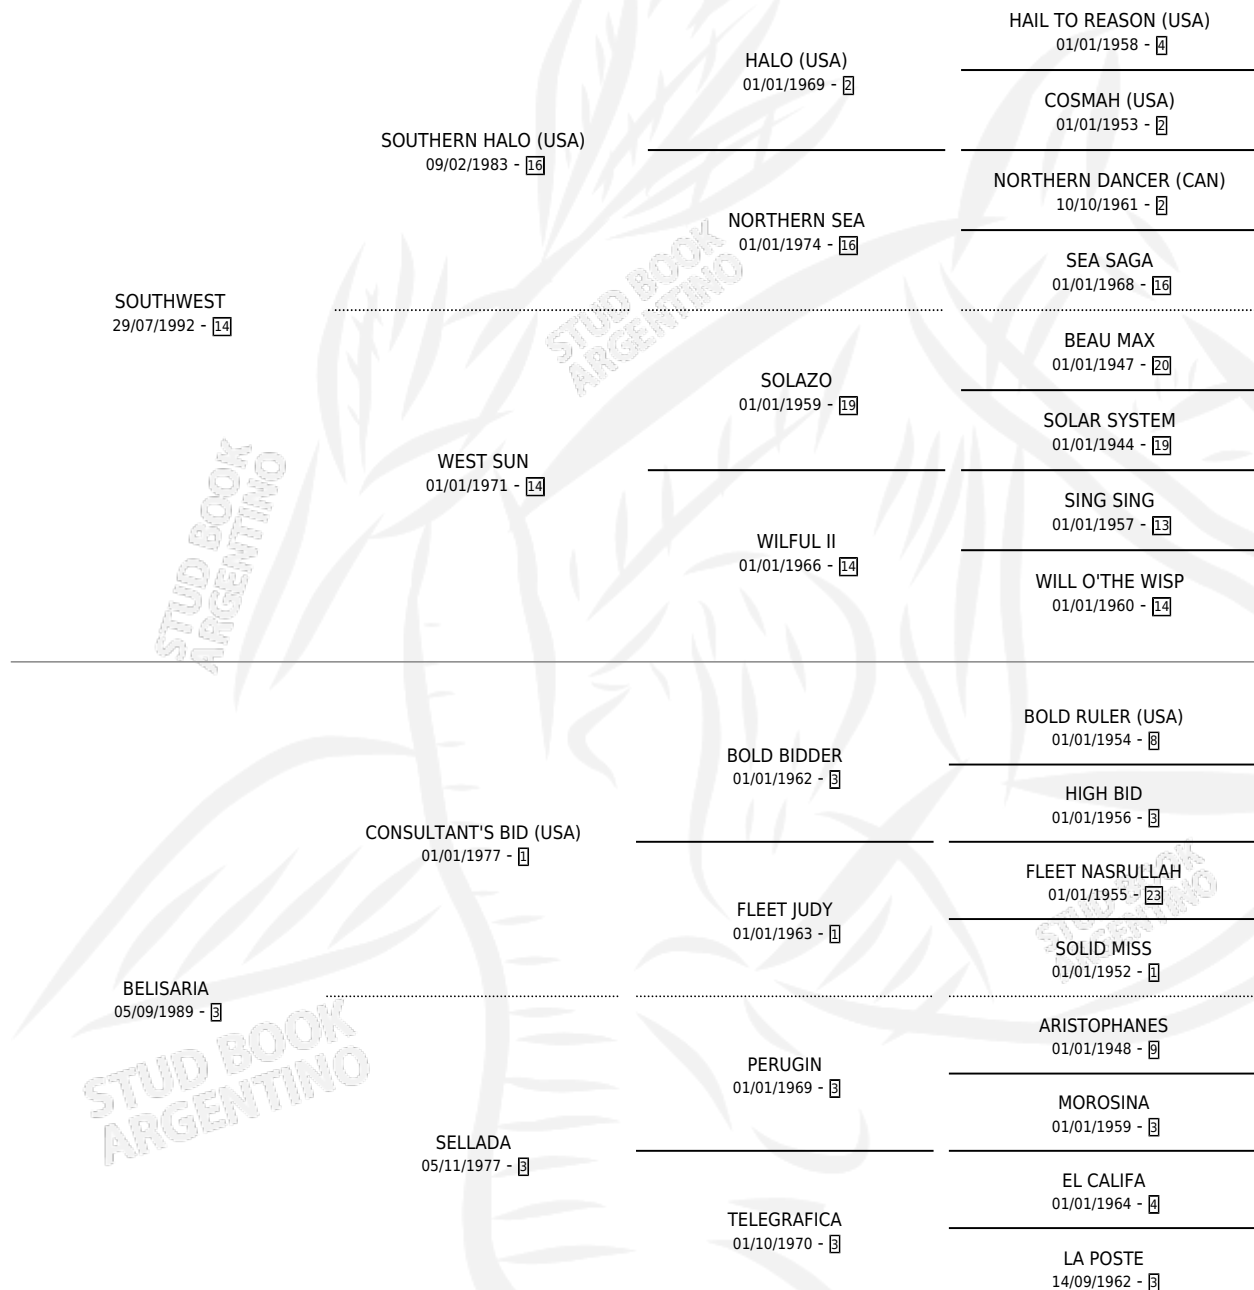

BELLA HALO

por **SOUTHWEST** y **BELISARIA** por **CONSULTANT'S BID**
(USA)

Argentina · Hembra · Zaino Doradillo · SP · 15/10/2002
Familia 3-h · Volumen 38

ESTADO

TIPIFICACIÓN SANGUÍNEA	✓
TIPIFICACIÓN POR ADN	✓
PASAPORTE	X
IDENTIFICACIÓN POR MICROCHIP	X
REPRODUCTOR	✓

Lugar de nacimiento: Los Cuatro Ases

Criador: Sin dato

~

HIJOS

	MACHOS	HEMBRAS
3 NACIERON	3	0
3 CORRIERON	3	0

SIN ACTUACIONES

PEDIGREE

CAMPAÑA

Solo carreras oficiales de Argentina

POR EDAD

EDAD	CC	1°	2°	3°	4°	5°	NP	CLC	CLG	CLCG1	CLGG1	IMPORTE	GANANCIA / CC
3 AÑOS	9	0	0	2	1	2	4	0	0	0	0	\$6,050	\$672
4 AÑOS	10	0	0	0	4	2	4	0	0	0	0	\$6,120	\$612
5 AÑOS	3	0	0	0	0	0	3	0	0	0	0	\$0	\$0
TOTALES	22	0	0	2	5	4	11	0	0	0	0	\$12,170	\$553
%		0.0%	0.0%	9.1%	22.7%	18.2%	50.0%	0.0%	0.0%	0.0%	0.0%		