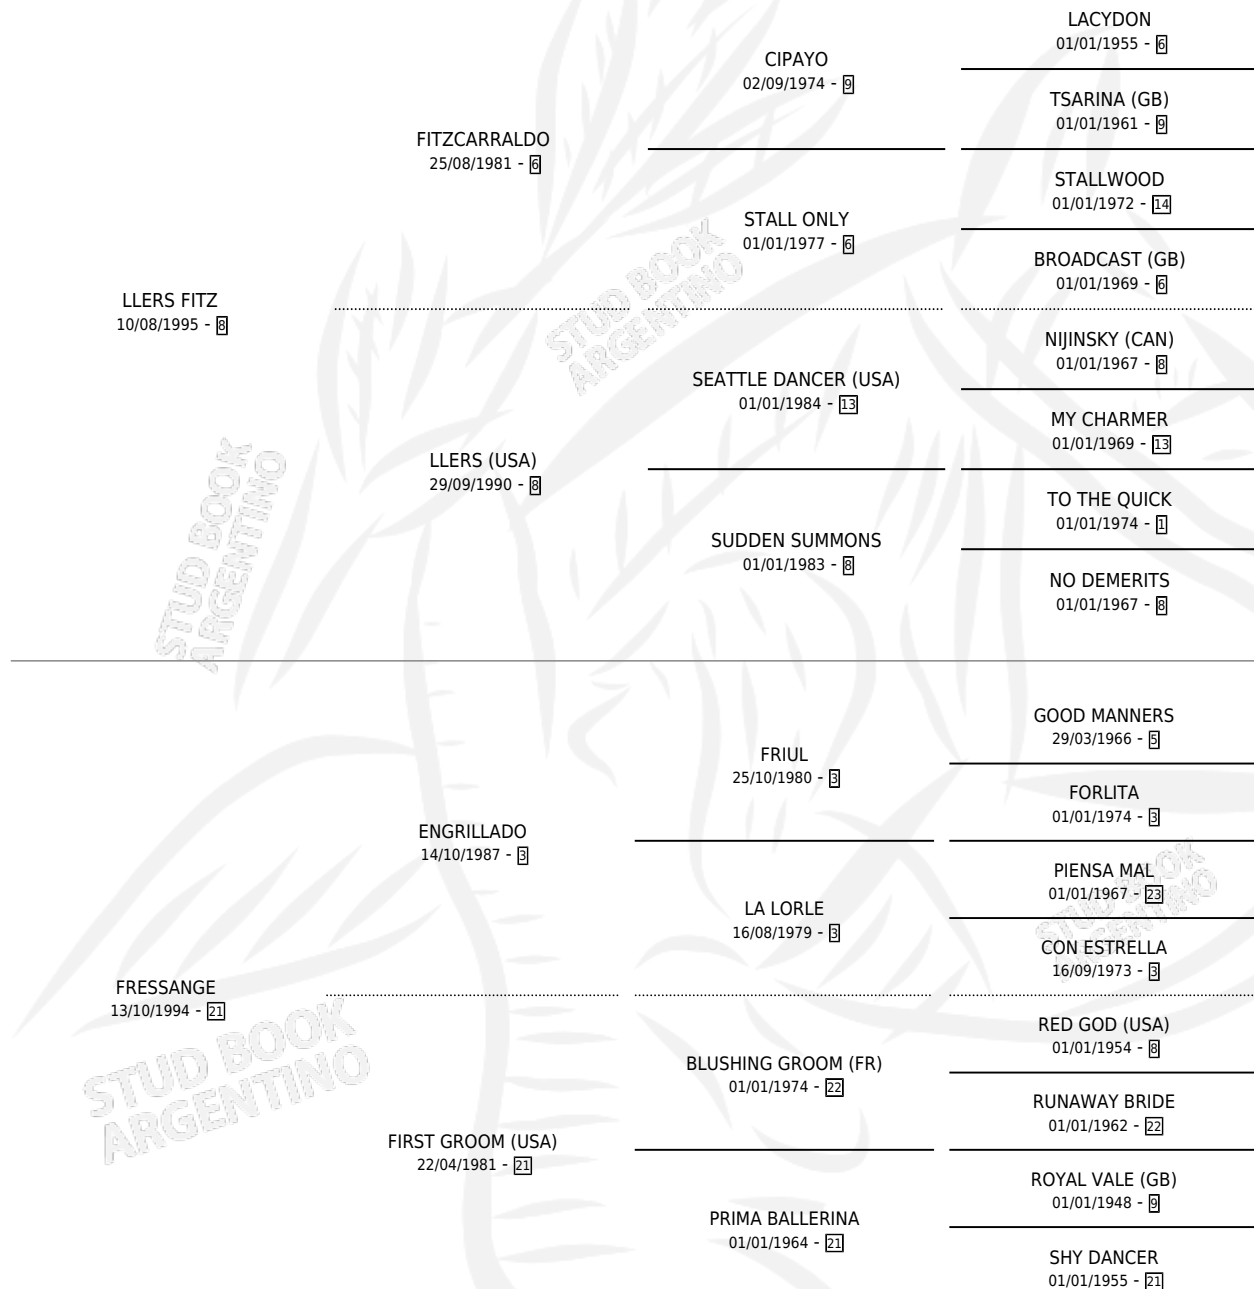

LOCA REIAS

por **LLERS FITZ** y **FRESSANGE** por **ENGRILLADO**

Argentina · Hembra · Alazan · SP · 30/10/2002
Familia 21-a · Volumen 38

ESTADO

TIPIFICACIÓN SANGUÍNEA	✓
TIPIFICACIÓN POR ADN	✓
PASAPORTE	X
IDENTIFICACIÓN POR MICROCHIP	X
REPRODUCTOR	✓

Lugar de nacimiento: Hba Haras Buenos Aires N
Criador: Sin dato

~

HIJOS

	MACHOS	HEMBRAS
5 NACIERON	3	2
2 CORRIERON	1	1
1 GANARON	1	0
0 GANADORES CL	0 GANADORES GR	0 GANADORES G1

PEDIGREE

CAMPAÑA

Solo carreras oficiales de Argentina