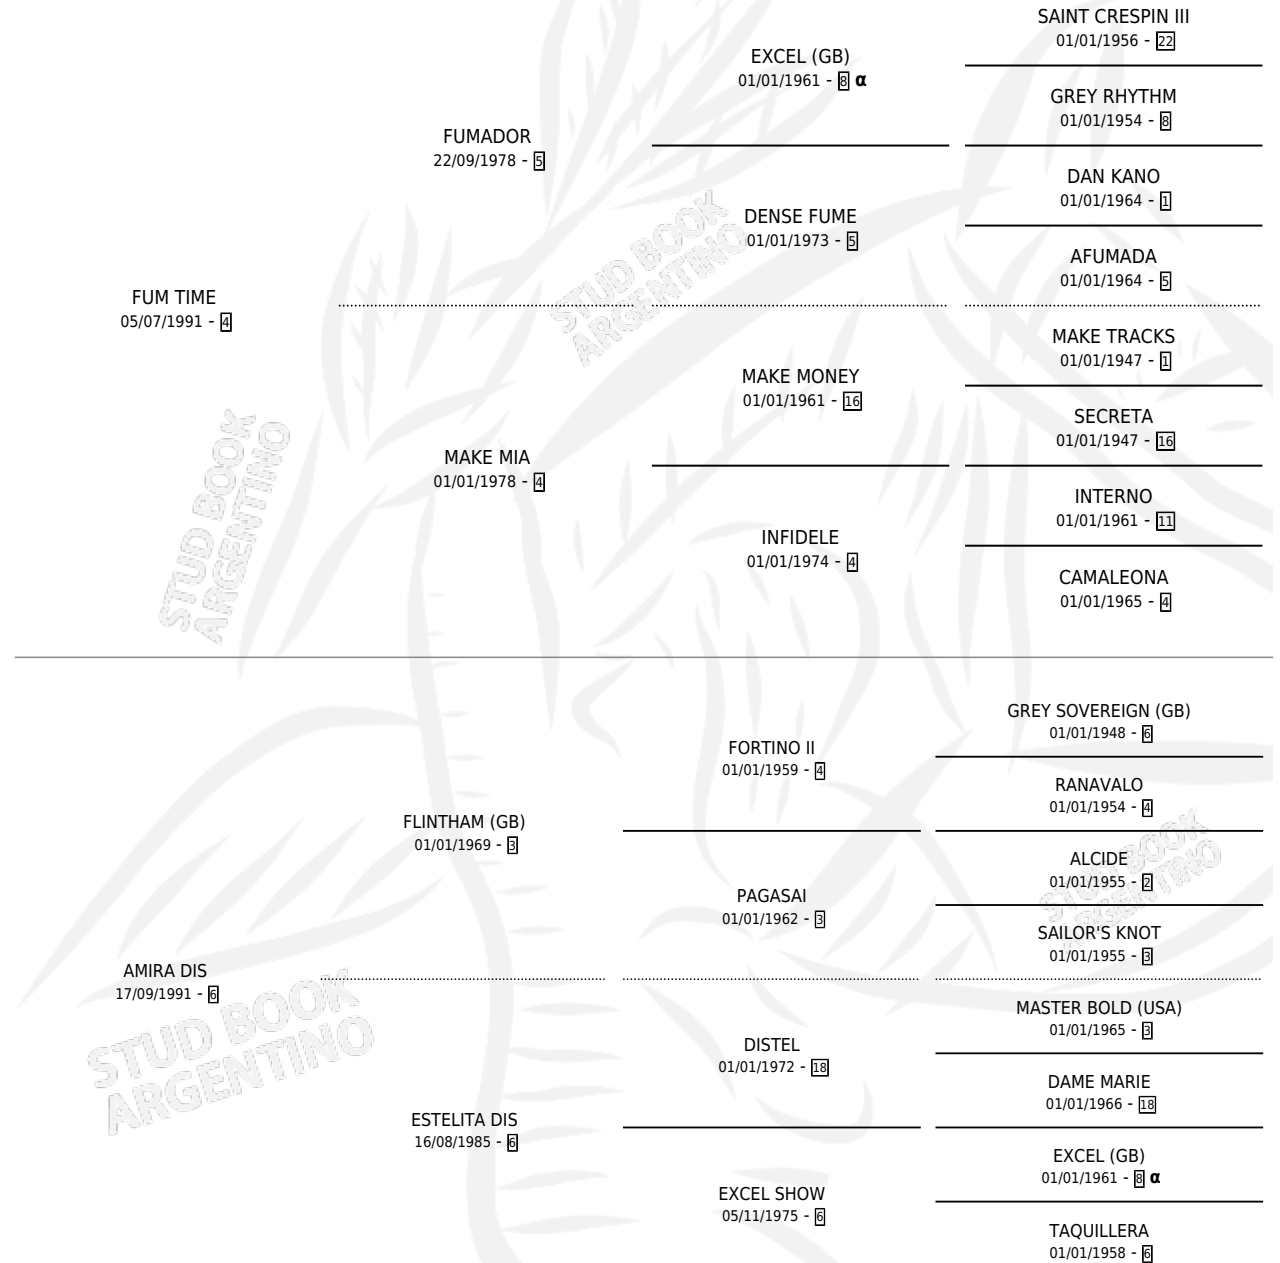

SANTINA DIS

por FUM TIME y AMIRA DIS por FLINTHAM (GB)

Argentina · Hembra · Zaino · SP · 05/11/2002
Familia 6-e · Volumen 38

ESTADO

TIPIFICACIÓN SANGUÍNEA	✓
TIPIFICACIÓN POR ADN	X
PASAPORTE	X
IDENTIFICACIÓN POR MICROCHIP	X
REPRODUCTOR	X

Lugar de nacimiento: Campo particular

Criador: Sin dato

PEDIGREE

INBREEDING : α

CAMPAÑA

Solo carreras oficiales de Argentina

POR EDAD

EDAD	CC	1°	2°	3°	4°	5°	NP	CLC	CLG	CLCG1	CLGG1	IMPORTE	GANANCIA / CC
3 AÑOS	2	0	0	0	0	0	2	0	0	0	0	\$100	\$50
5 AÑOS	4	0	0	0	0	0	4	0	0	0	0	\$0	\$0
6 AÑOS	3	0	0	0	2	1	0	0	0	0	0	\$500	\$167
TOTALES	9	0	0	0	2	1	6	0	0	0	0	\$600	\$67
%		0.0%	0.0%	0.0%	22.2%	11.1%	66.7%	0.0%	0.0%	0.0%	0.0%		