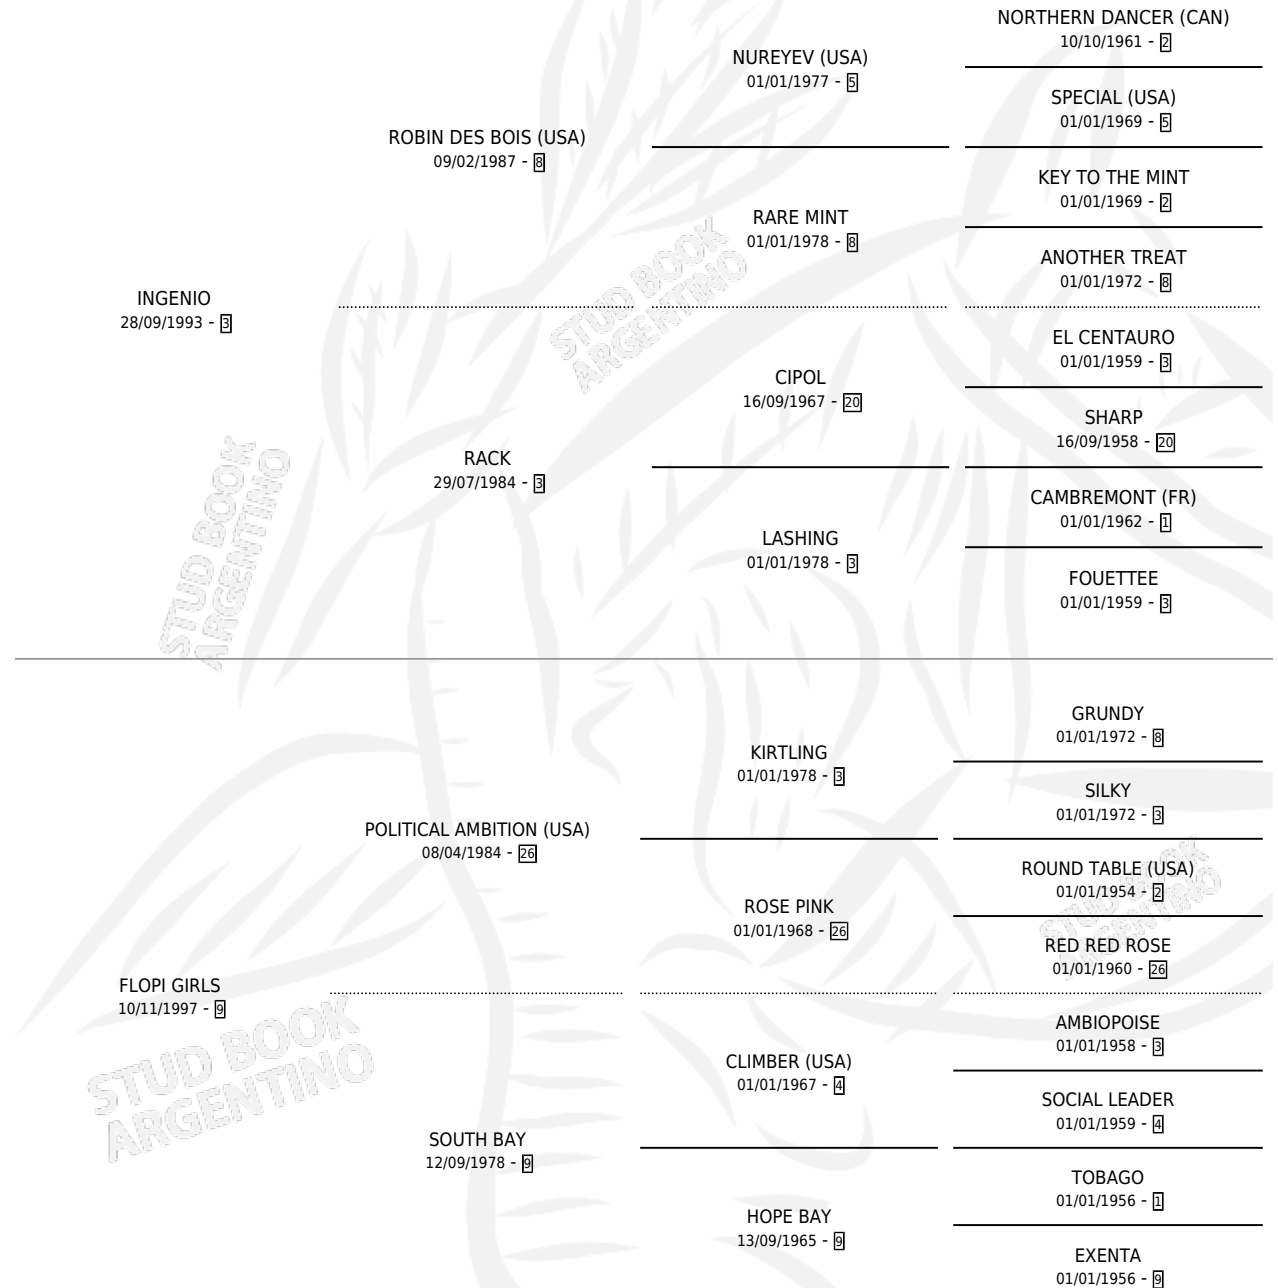

TOTORILLA

por **INGENIO** y **FLOPI GIRLS** por **POLITICAL AMBITION (USA)**

Argentina · Hembra · Zaino · SP · 18/10/2002
Familia 9-g · Volumen 38

ESTADO

TIPIFICACIÓN SANGUÍNEA	X
TIPIFICACIÓN POR ADN	X
PASAPORTE	X
IDENTIFICACIÓN POR MICROCHIP	X
REPRODUCTOR	X

Lugar de nacimiento: Corazon Herido

Criador: Sin dato

PEDIGREE

TOTORILLA

Datos oficiales del Stud Book Argentino

Documento generado el 03/05/2026

studbook.org.ar