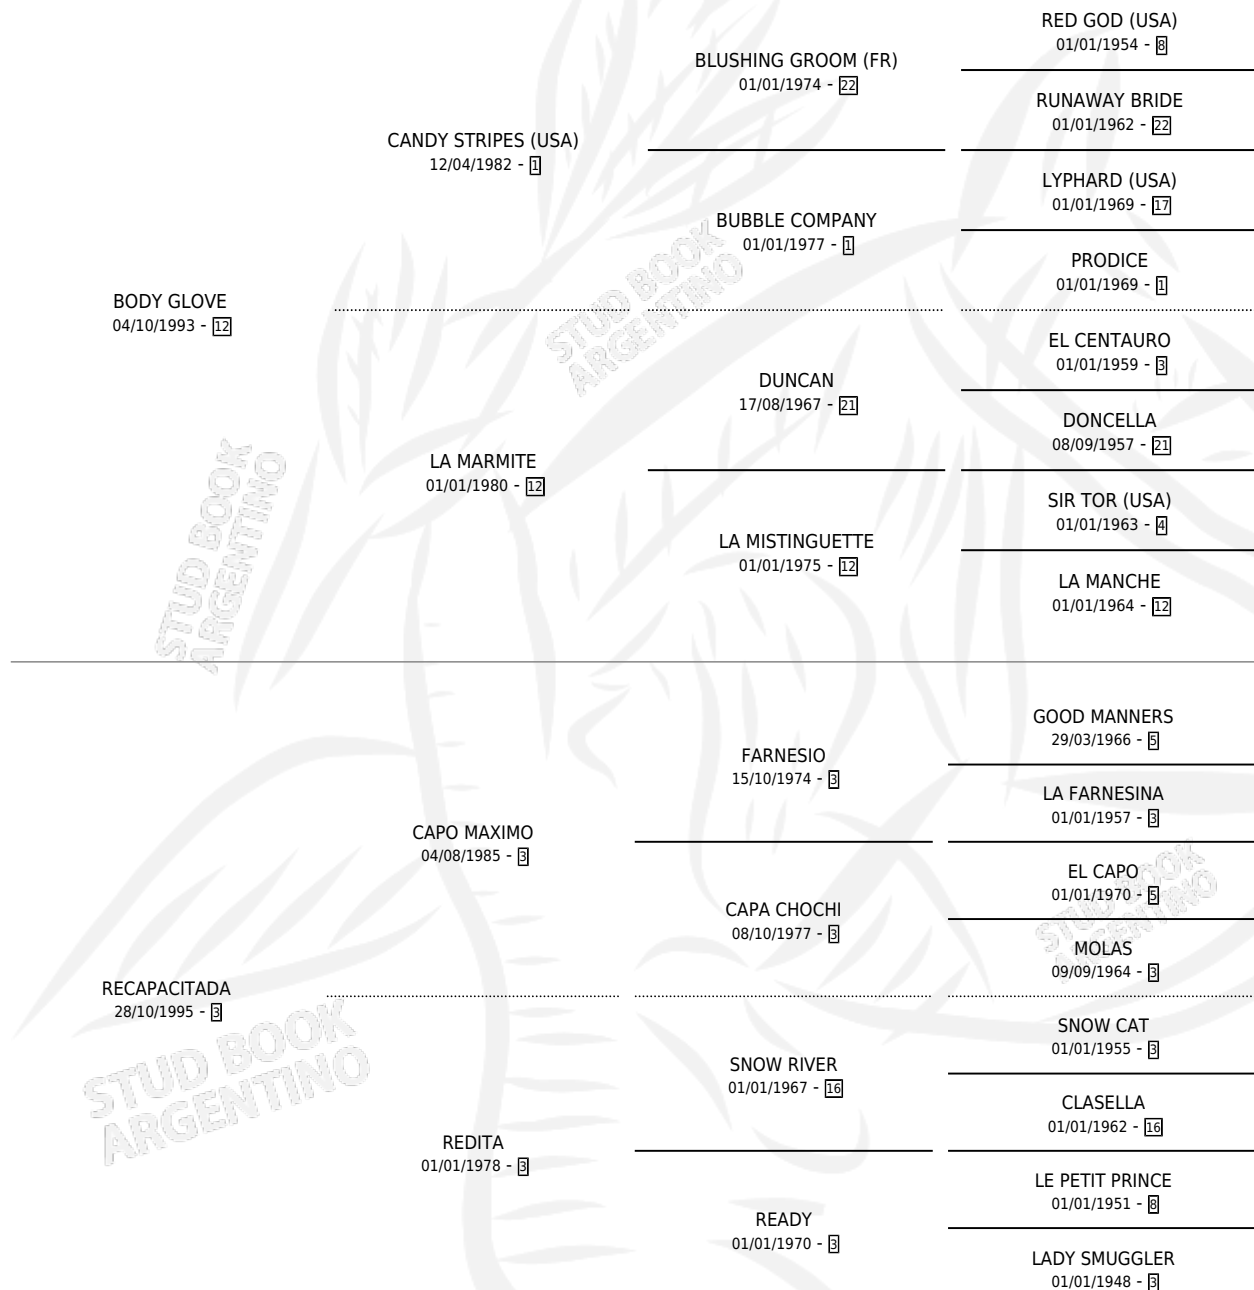

LA REALIZADA

por **BODY GLOVE** y **RECAPACITADA** por **CAPO MAXIMO**

Argentina · Hembra · Zaino Doradillo · SP · 04/09/2002
Familia 3-e · Volumen 38

ESTADO

TIPIFICACIÓN SANGUÍNEA	✓
TIPIFICACIÓN POR ADN	✓
PASAPORTE	X
IDENTIFICACIÓN POR MICROCHIP	X
REPRODUCTOR	✓

Lugar de nacimiento: Don Carmelo

Criador: Sin dato

~

HIJOS

	MACHOS	HEMBRAS
3 NACIERON	2	1
1 CORRIERON	1	0
1 GANARON	1	0
0 GANADORES CL	0 GANADORES GR	0 GANADORES G1

PEDIGREE