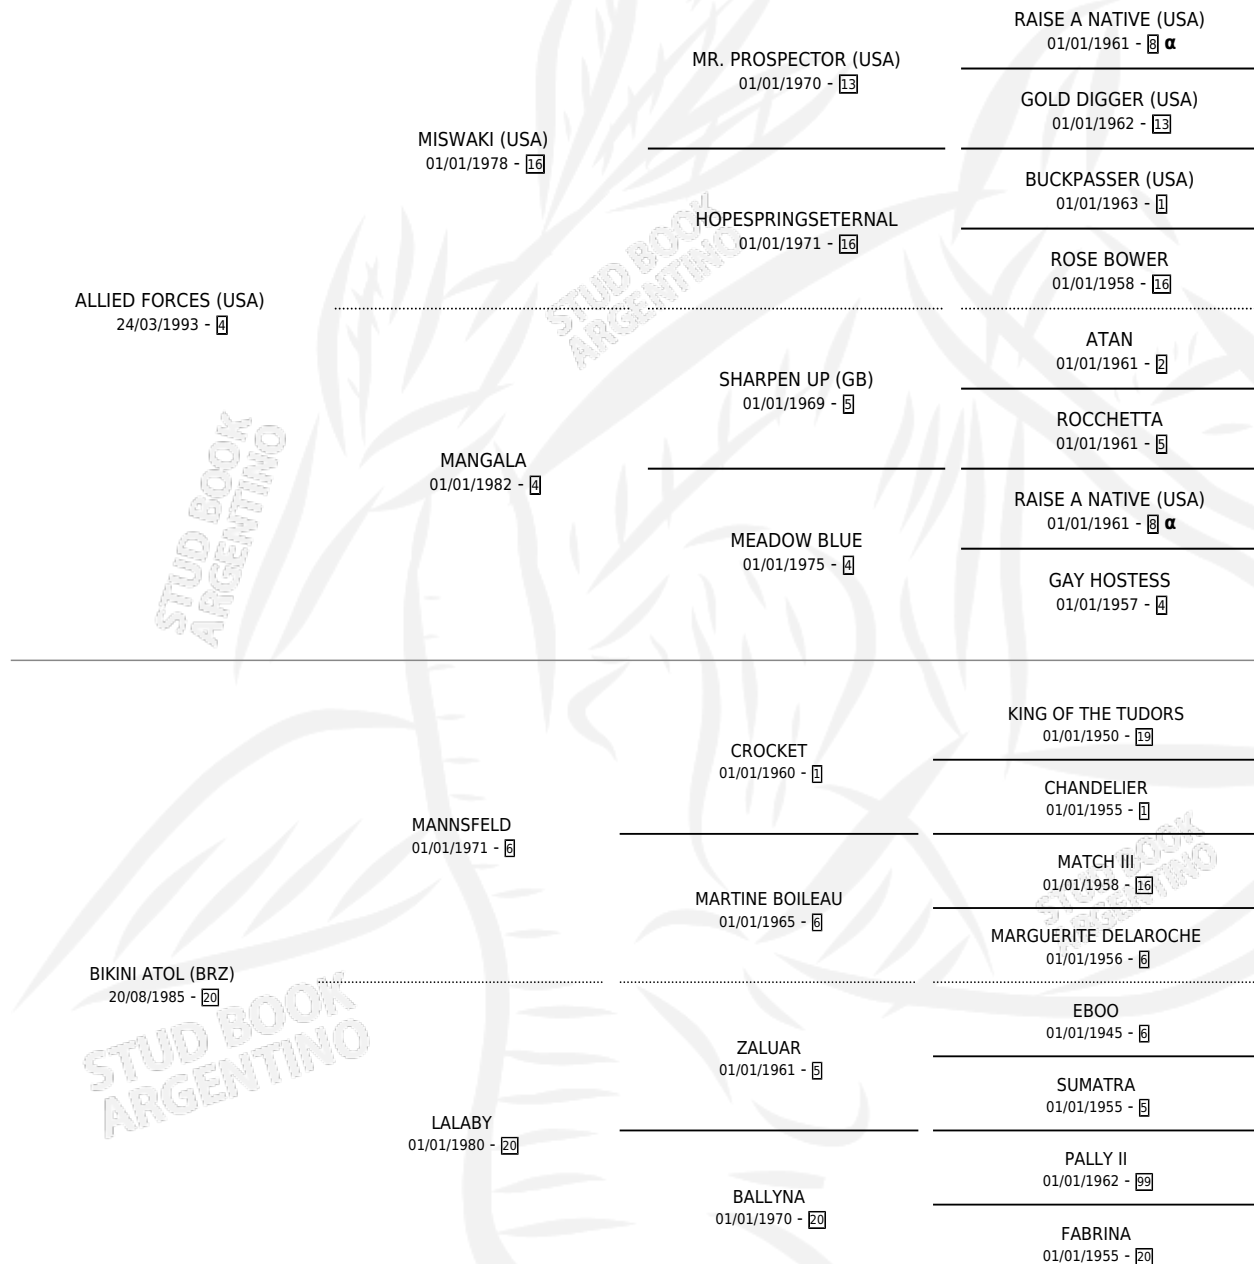

BUMERANGUE

por **ALLIED FORCES (USA)** y **BIKINI ATOL (BRZ)** por **MANNSFELD**

Argentina · Macho · Zaino · SP · 14/11/2002
Familia 20-c · Volumen 38

ESTADO

TIPIFICACIÓN SANGUÍNEA	X
TIPIFICACIÓN POR ADN	X
PASAPORTE	X
IDENTIFICACIÓN POR MICROCHIP	X
REPRODUCTOR	X

Lugar de nacimiento: La Providencia

Criador: La Providencia

PEDIGREE

INBREEDING : α

BUMERANGUE

Datos oficiales del Stud Book Argentino

Documento generado el 05/05/2026

studbook.org.ar