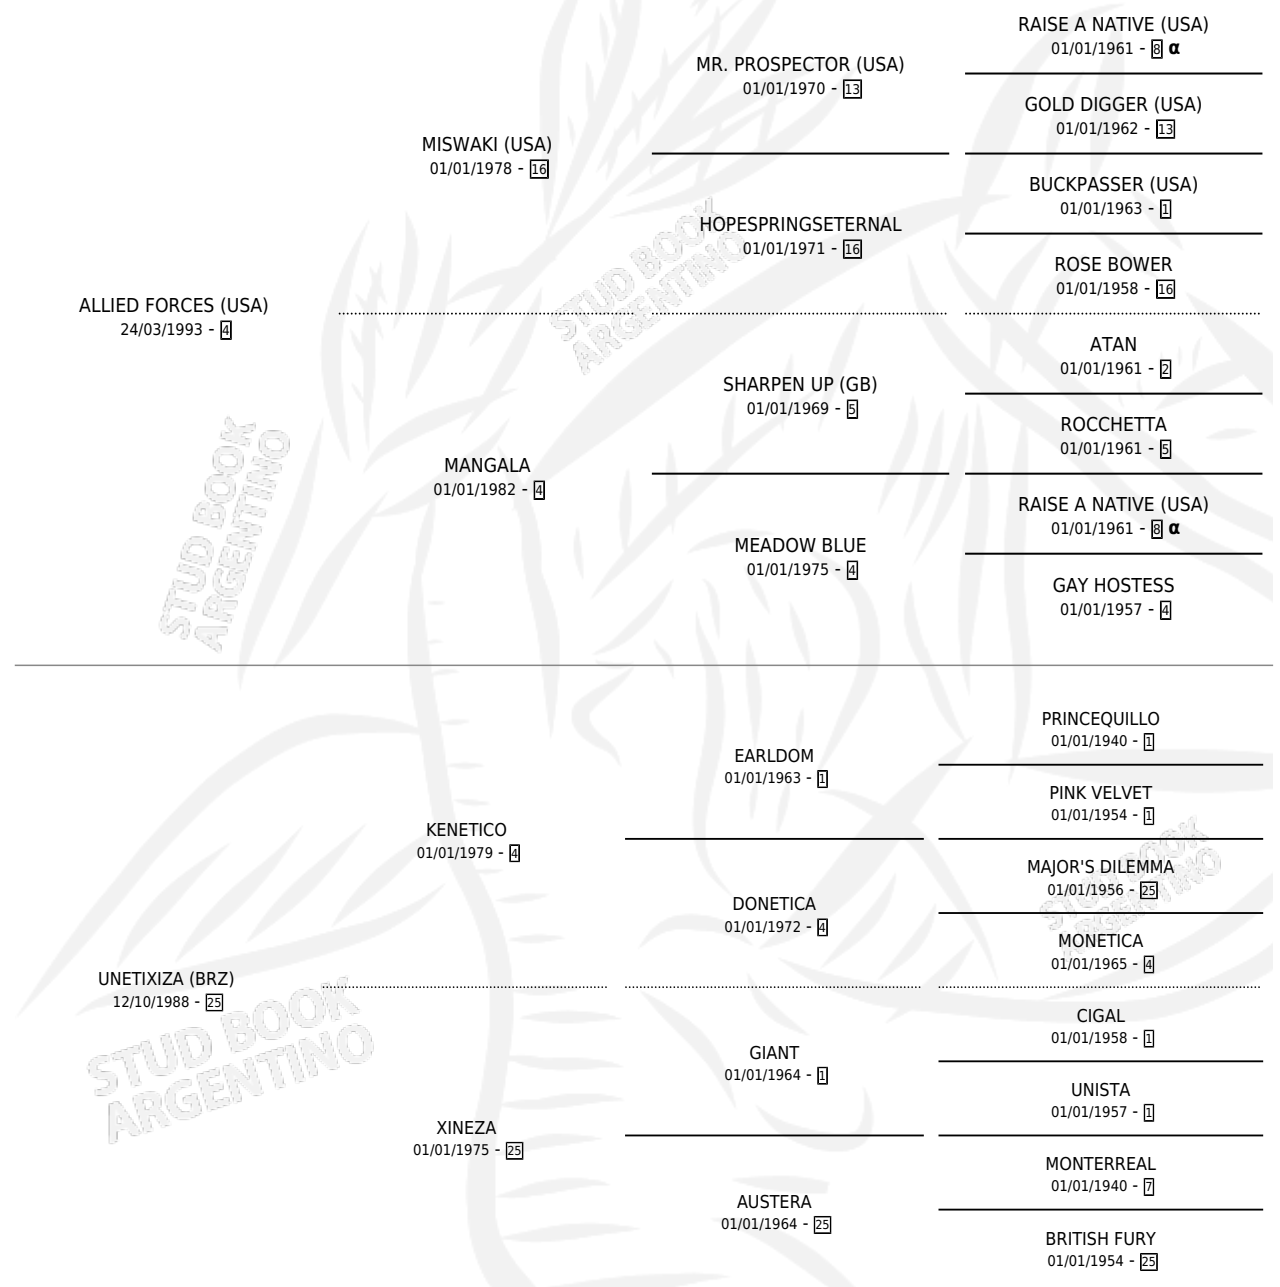

ULTRAXIZA

PEDIGREE

por **ALLIED FORCES (USA)** y **UNETIXIZA (BRZ)** por **KENETICO**

Argentina · Hembra · Alazan · SP · 16/11/2002
Familia 25 · Volumen 38

ESTADO

TIPIFICACIÓN SANGUÍNEA	✓
TIPIFICACIÓN POR ADN	✓
PASAPORTE	X
IDENTIFICACIÓN POR MICROCHIP	X
REPRODUCTOR	✓

Lugar de nacimiento: La Providencia
Criador: La Providencia

~

HIJOS

	MACHOS	HEMBRAS
1 NACIERON	0	1
SIN ACTUACIONES		

INBREEDING : α

CAMPAÑA

Solo carreras oficiales de Argentina

POR EDAD