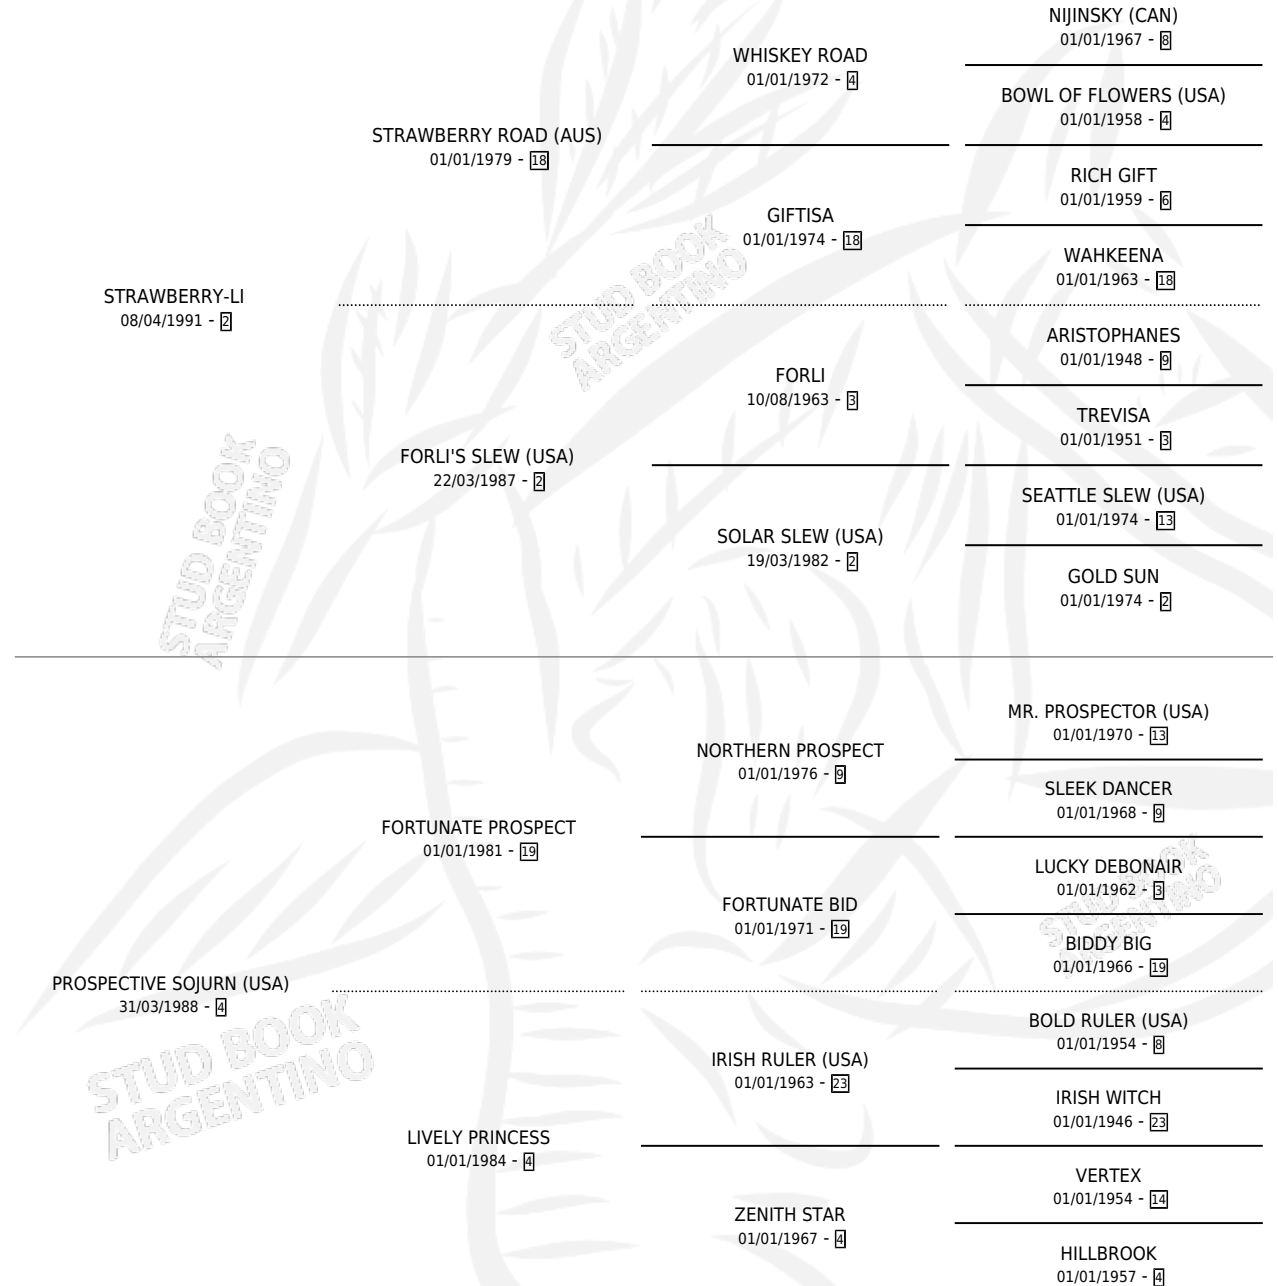

PROSPECTIVA LI

por STRAWBERRY-LI y PROSPECTIVE SOJURN (USA) por FORTUNATE PROSPECT

Argentina · Hembra · Zaino · SP · 03/10/2002
Familia 4-r · Volumen 38

ESTADO

TIPIFICACIÓN SANGUÍNEA	X
TIPIFICACIÓN POR ADN	X
PASAPORTE	X
IDENTIFICACIÓN POR MICROCHIP	X
REPRODUCTOR	X

Lugar de nacimiento: La Madrugada

Criador: La Madrugada

PEDIGREE

PROSPECTIVA LI

Datos oficiales del Stud Book Argentino

Documento generado el 06/05/2026

studbook.org.ar