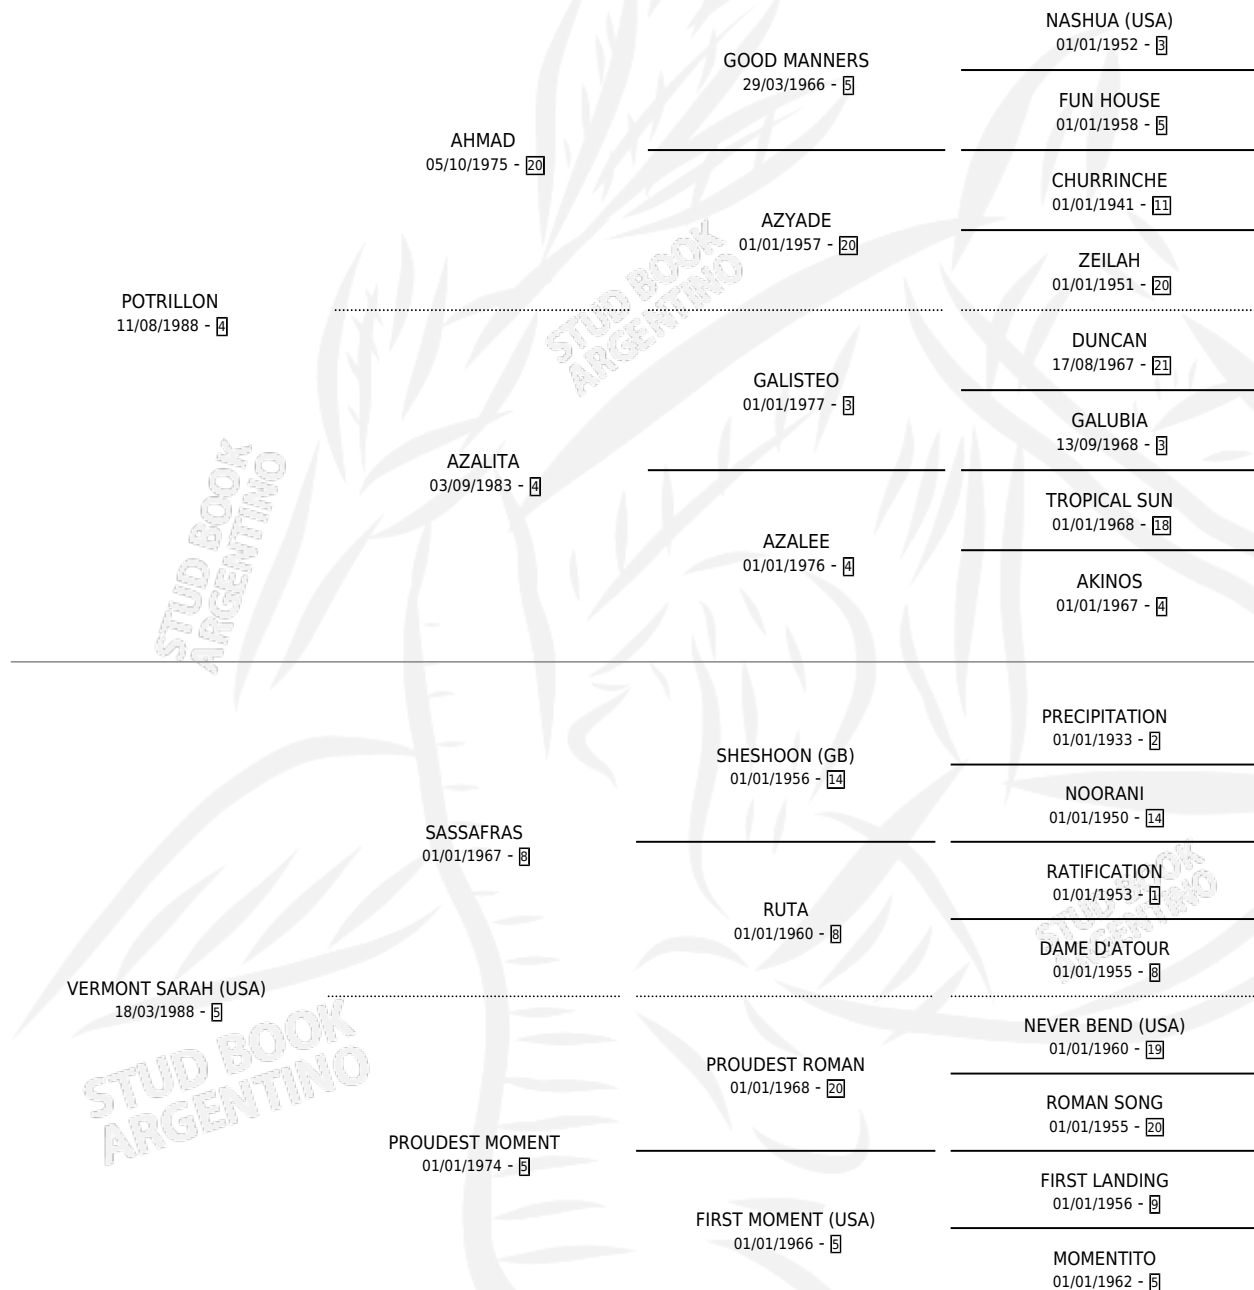

POTRO SAHARA

por **POTRILLON** y **VERMONT SARAH (USA)** por **SASSAFRAS**

Argentina · Macho · Zaino · SP · 15/10/2002
Familia 5-f · Volumen 38

ESTADO

TIPIFICACIÓN SANGUÍNEA	✓
TIPIFICACIÓN POR ADN	✓
PASAPORTE	X
IDENTIFICACIÓN POR MICROCHIP	X
REPRODUCTOR	✓

Lugar de nacimiento: La Madrugada
Criador: La Madrugada

~

HIJOS

	MACHOS	HEMBRAS
54 NACIERON	26	28
14 CORRIERON	5	9
2 GANARON	2	0

0	0	0
GANADORES CL	GANADORES GR	GANADORES G1

PEDIGREE

EXPORTACIÓN / IMPORTACIÓN