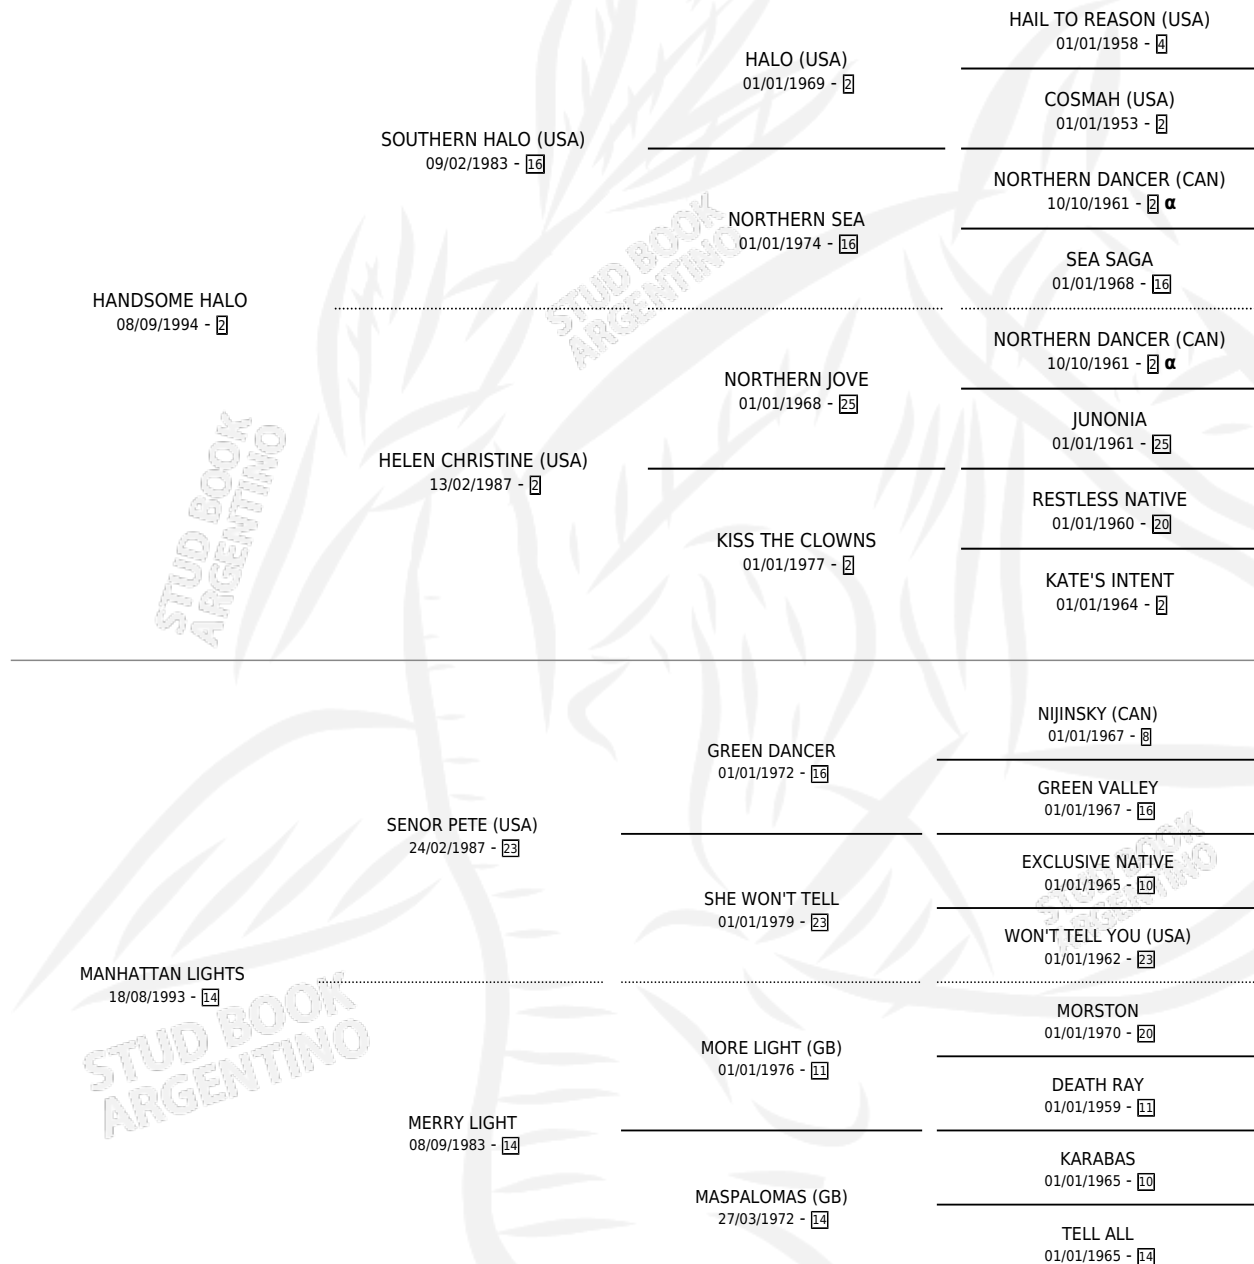

SEÑOR HALO

por HANDSOME HALO y MANHATTAN LIGHTS por SENOR PETE (USA)

Argentina · Macho · Zaino Negro · SP · 16/10/2002
Familia 14-c · Volumen 38

ESTADO

TIPIFICACIÓN SANGUÍNEA	✓
TIPIFICACIÓN POR ADN	X
PASAPORTE	X
IDENTIFICACIÓN POR MICROCHIP	X
REPRODUCTOR	X

Lugar de nacimiento: La Quebrada
Criador: La Quebrada

PEDIGREE

INBREEDING : α