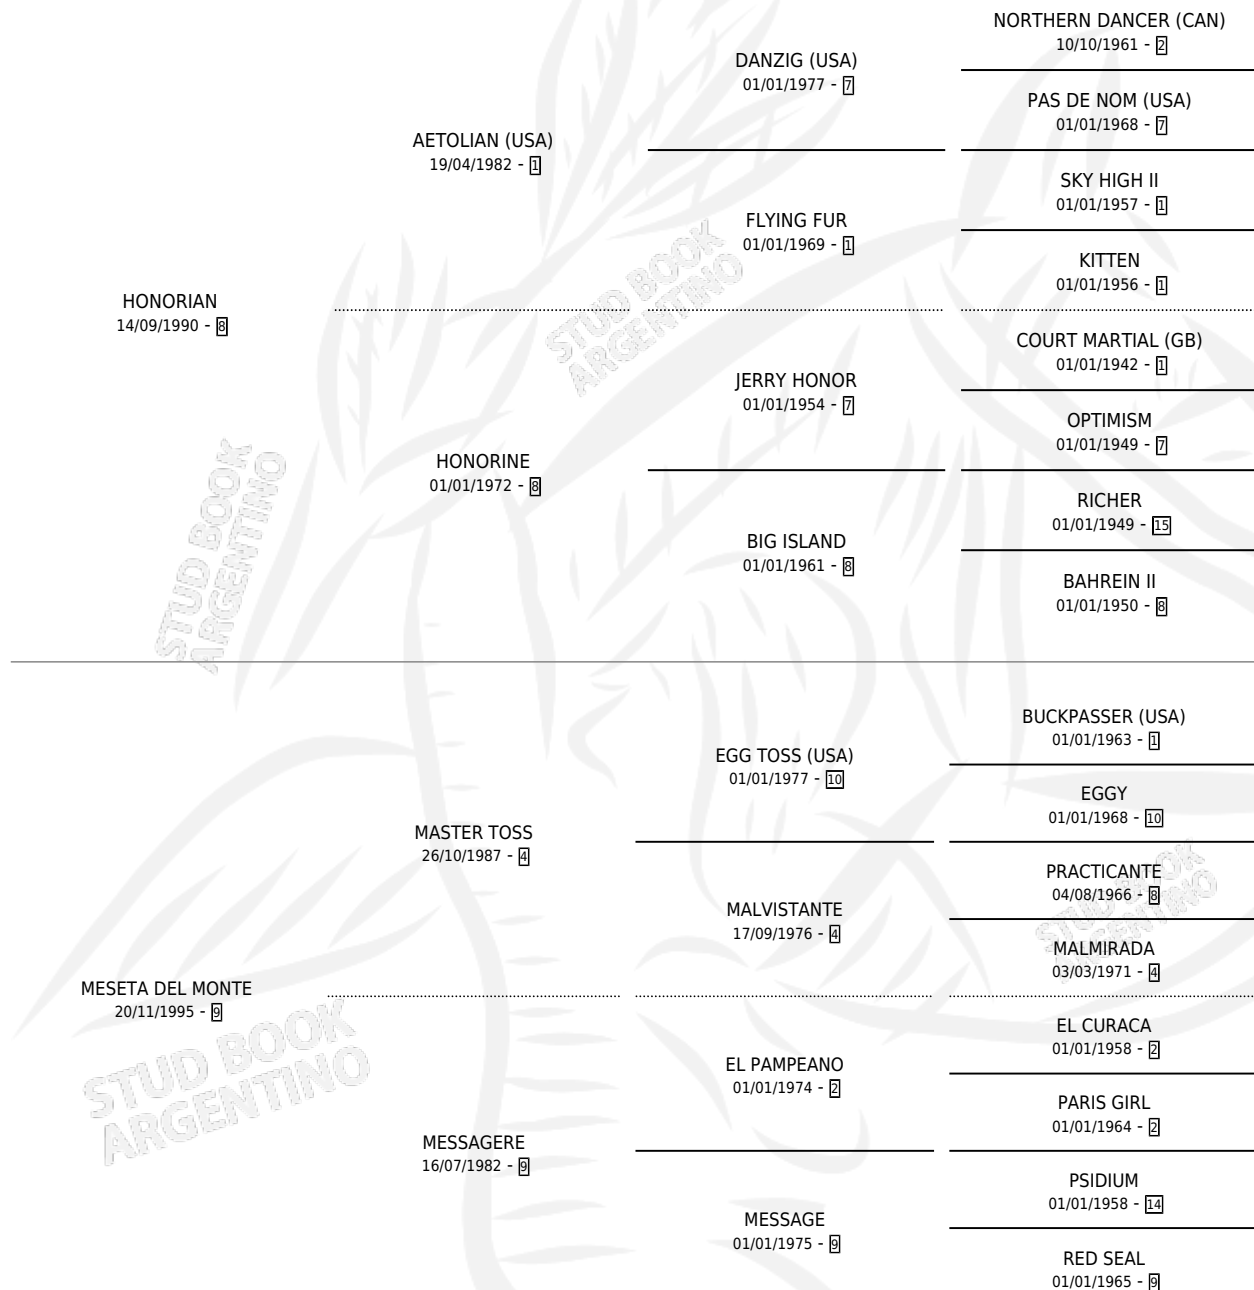

HOGUERA DE MONTE

por HONORIAN y MESETA DEL MONTE por MASTER TOSS

Argentina · Hembra · Tordillo · SP · 14/10/2002
Familia 9-g · Volumen 38

ESTADO

TIPIFICACIÓN SANGUÍNEA	X
TIPIFICACIÓN POR ADN	✓
PASAPORTE	X
IDENTIFICACIÓN POR MICROCHIP	X
REPRODUCTOR	✓

Lugar de nacimiento: Mac Gregor
Criador: Tejedor Nestor Horacio

~

HIJOS

	MACHOS	HEMBRAS
1 NACIERON	0	1
SIN ACTUACIONES		

PEDIGREE

S

mientos 1 / Efectividad 50.00%

PADRILLO	PRODUCTO	CRIADOR	1ER SERVICIO	ÚLTIMO SERVICIO
LIKE A DREAM	∅		14/11/2008	20/11/2008
LIKE A DREAM	GRAN HOGUERA (HT, 08/10/2008)	TEJEDOR NESTOR HORACIO	10/10/2007	14/10/2007