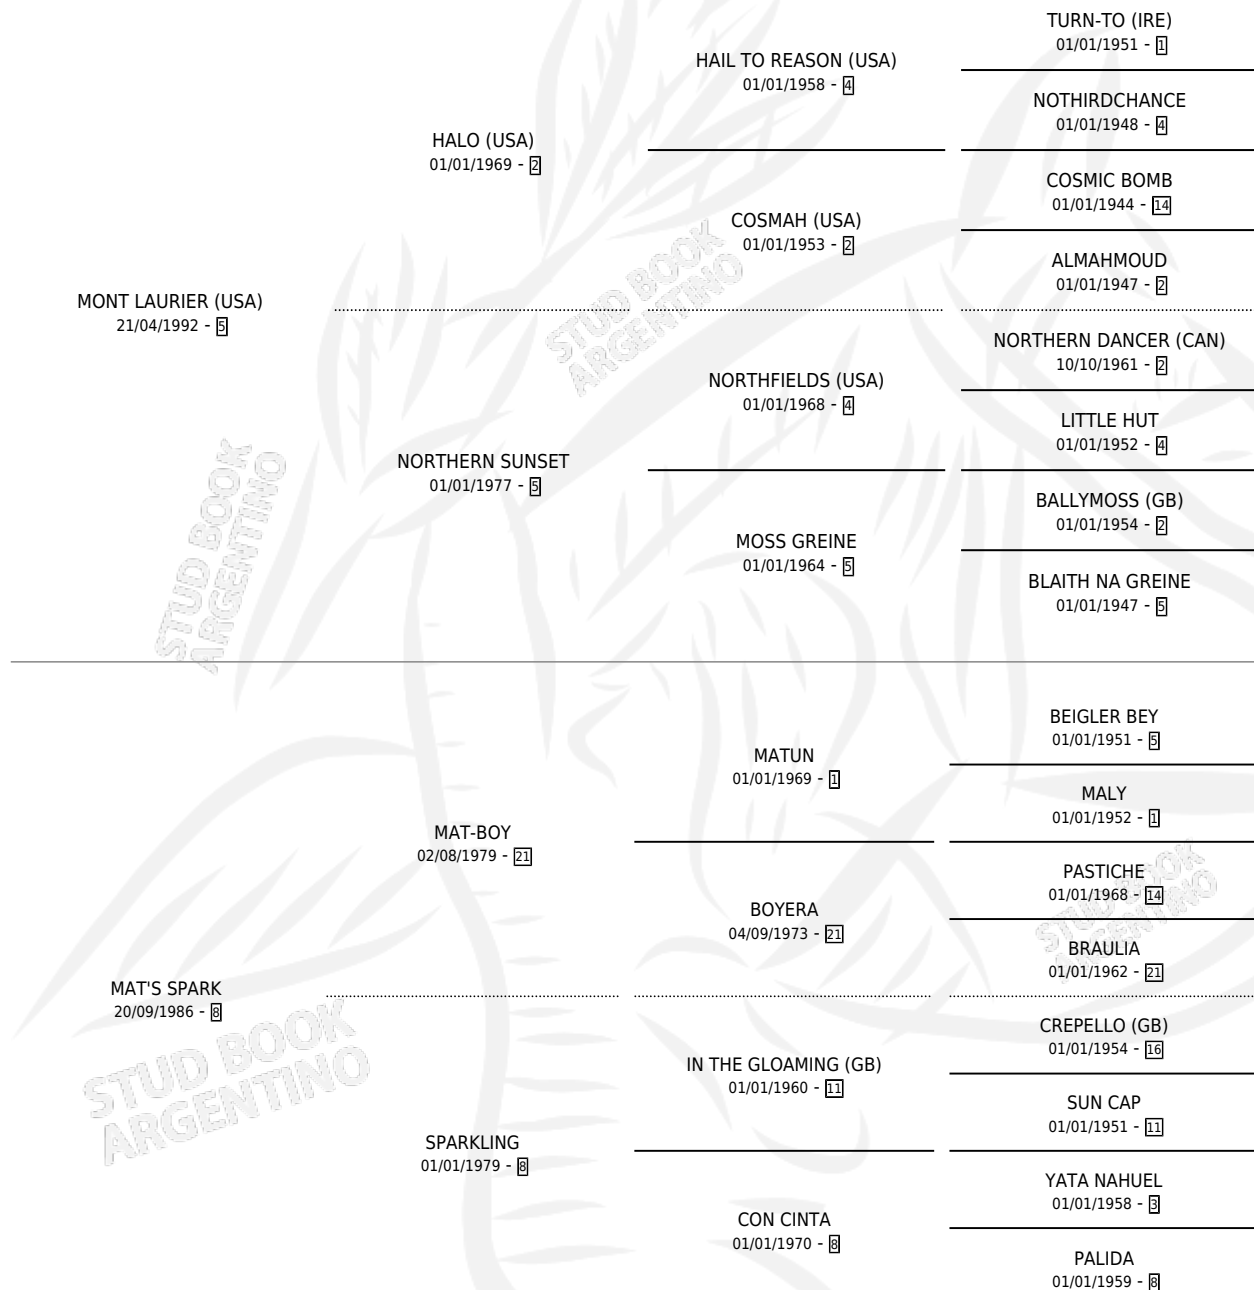

MONT TIRIFILO

por MONT LAURIER (USA) y MAT'S SPARK por MAT-BOY

Argentina · Macho · Zaino · SP · 26/10/2002
Familia 8-a · Volumen 38

ESTADO

TIPIFICACIÓN SANGUÍNEA	✓
TIPIFICACIÓN POR ADN	✓
PASAPORTE	X
IDENTIFICACIÓN POR MICROCHIP	X
REPRODUCTOR	X

Lugar de nacimiento: Dilu

Criador: Sin dato

PEDIGREE

CAMPAÑA

Solo carreras oficiales de Argentina

POR EDAD

EDAD	CC	1°	2°	3°	4°	5°	NP	CLC	CLG	CLCG1	CLGG1	IMPORTE	GANANCIA / CC
5 AÑOS	3	0	1	0	0	1	1	0	0	0	0	\$5,040	\$1,680
6 AÑOS	13	1	0	0	1	2	9	0	0	0	0	\$18,430	\$1,418
TOTALES	16	1	1	0	1	3	10	0	0	0	0	\$23,470	\$1,467
%		6.3%	6.3%	0.0%	6.3%	18.8%	62.5%	0.0%	0.0%	0.0%	0.0%		