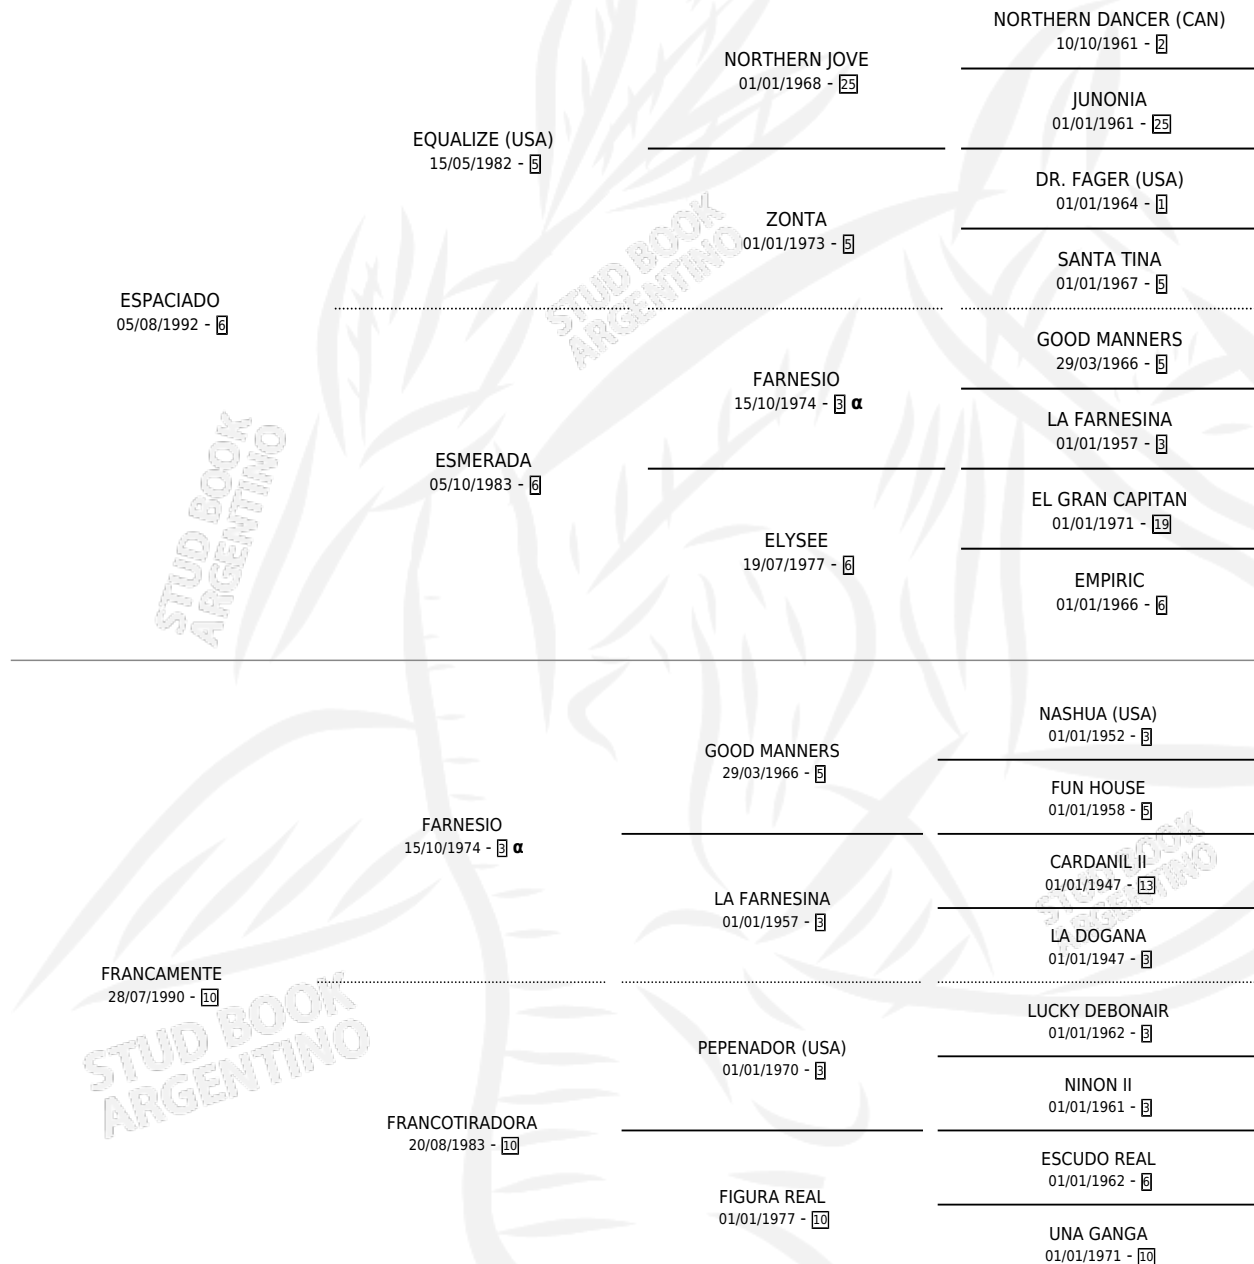

# FRANCO ESPACIO

por **ESPACIADO** y **FRANCAMENTE** por **FARNESIO**

Argentina · Macho · Tordillo · SP · 20/10/2002  
Familia 10-d · Volumen 38

## ESTADO

TIPIFICACIÓN SANGUÍNEA	✓
TIPIFICACIÓN POR ADN	✓
PASAPORTE	X
IDENTIFICACIÓN POR MICROCHIP	X
REPRODUCTOR	X

**Lugar de nacimiento:** Vadarkblar

**Criador:** Vadarkblar

## PEDIGREE

INBREEDING : α