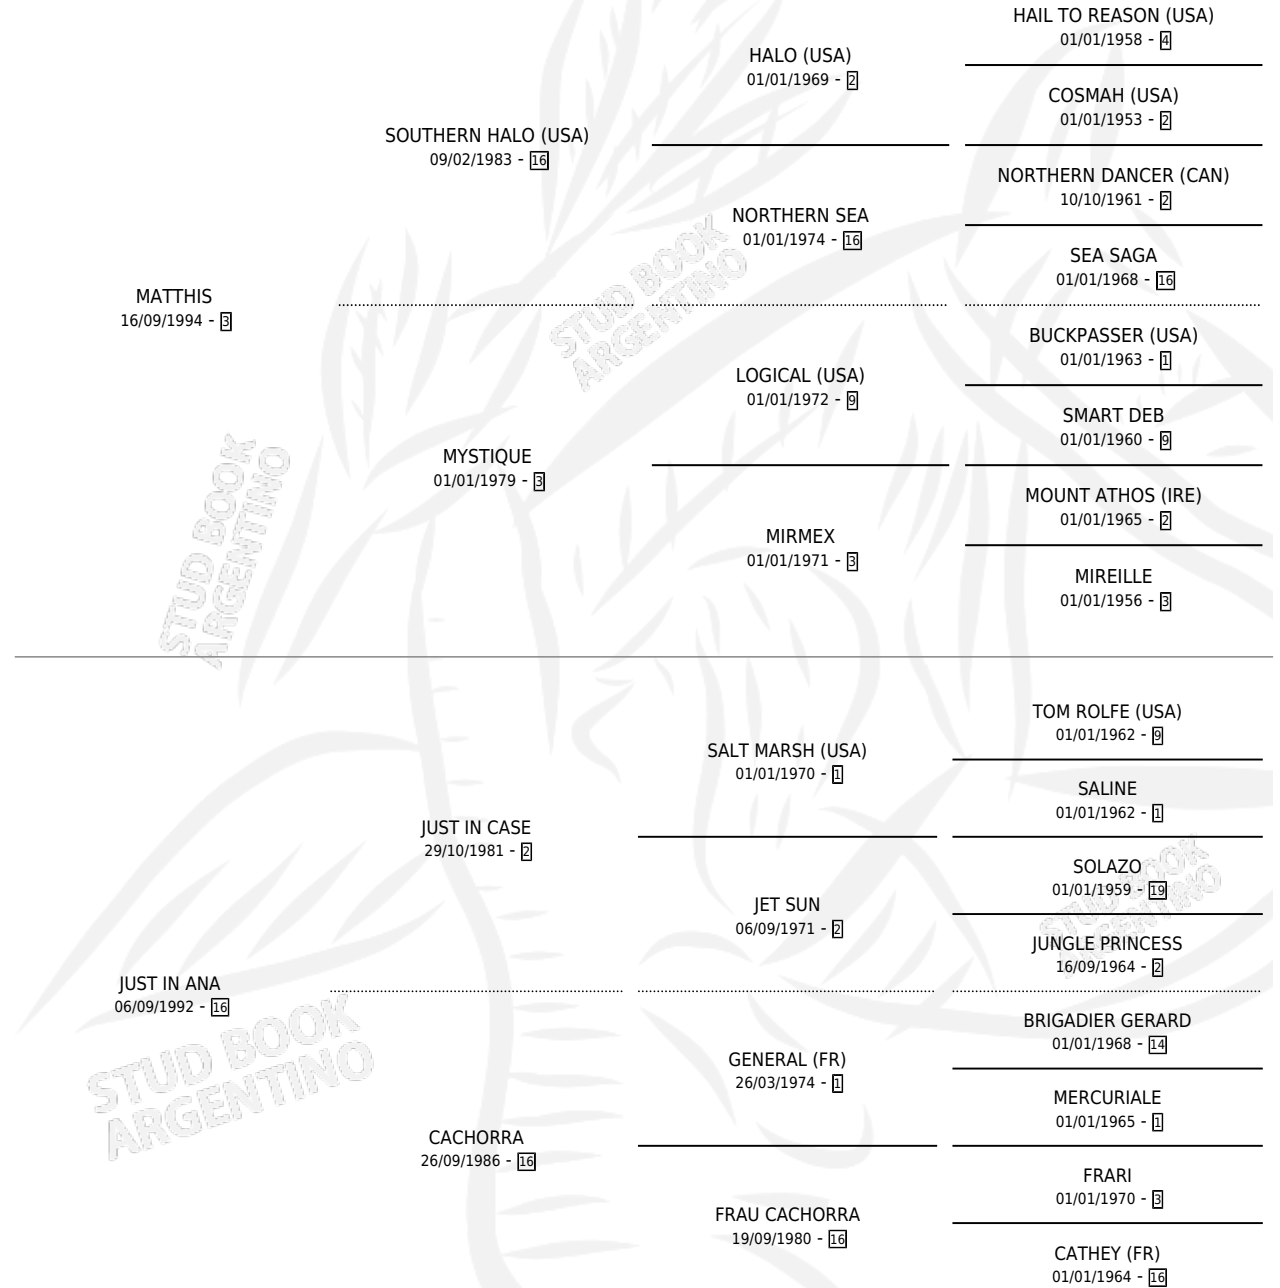

PINTO JUSTO

por MATTHIS y JUST IN ANA por JUST IN CASE

Argentina · Macho · Zaino Doradillo · SP · 26/10/2002
Familia 16-d · Volumen 38

ESTADO

TIPIFICACIÓN SANGUÍNEA	✓
TIPIFICACIÓN POR ADN	X
PASAPORTE	X
IDENTIFICACIÓN POR MICROCHIP	X
REPRODUCTOR	X

Lugar de nacimiento: Vadarkblar

Criador: Vadarkblar

PEDIGREE

CAMPAÑA

Solo carreras oficiales de Argentina

POR EDAD

EDAD	CC	1°	2°	3°	4°	5°	NP	CLC	CLG	CLCG1	CLGG1	IMPORTE	GANANCIA / CC
4 AÑOS	3	0	0	0	0	0	3	0	0	0	0	\$0	\$0
TOTALES	3	0	0	0	0	0	3	0	0	0	0	\$0	\$0
%		0.0%	0.0%	0.0%	0.0%	0.0%	100%	0.0%	0.0%	0.0%	0.0%		