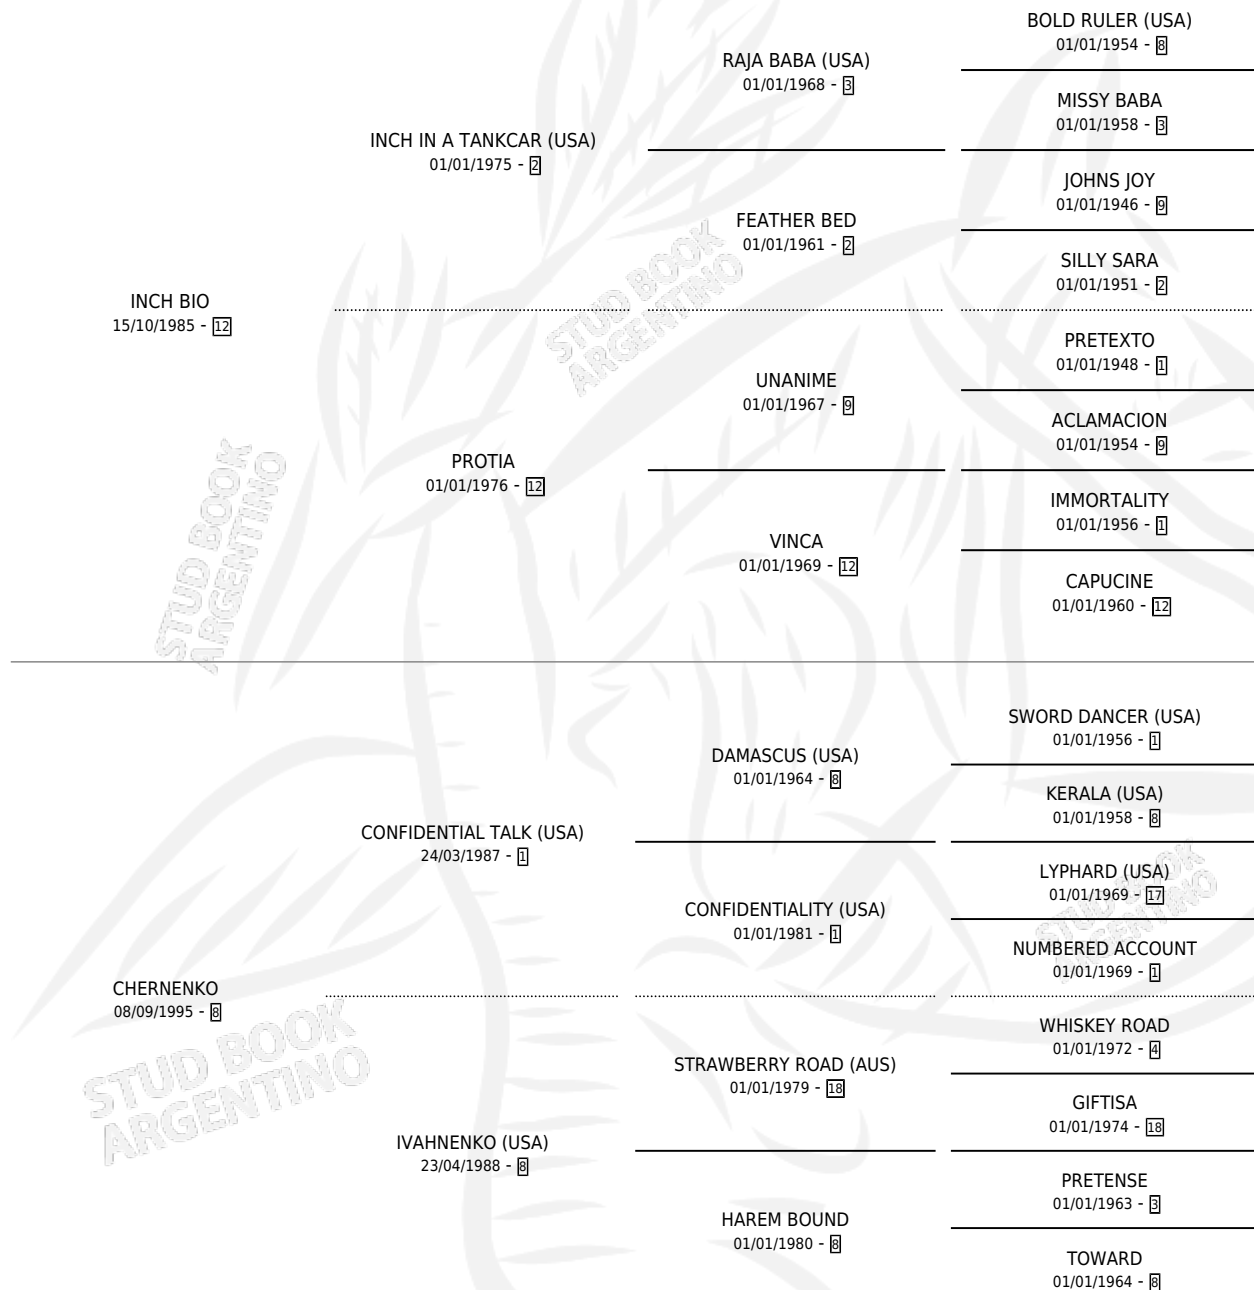

PELEADOR FISH

por INCH BIO y CHERNENKO por CONFIDENTIAL TALK (USA)

Argentina · Macho · Zaino · SP · 25/10/2002
Familia 8-f · Volumen 38

ESTADO

TIPIFICACIÓN SANGUÍNEA	✓
TIPIFICACIÓN POR ADN	X
PASAPORTE	X
IDENTIFICACIÓN POR MICROCHIP	X
REPRODUCTOR	X

Lugar de nacimiento: Doblas
Criador: Sin dato

PEDIGREE