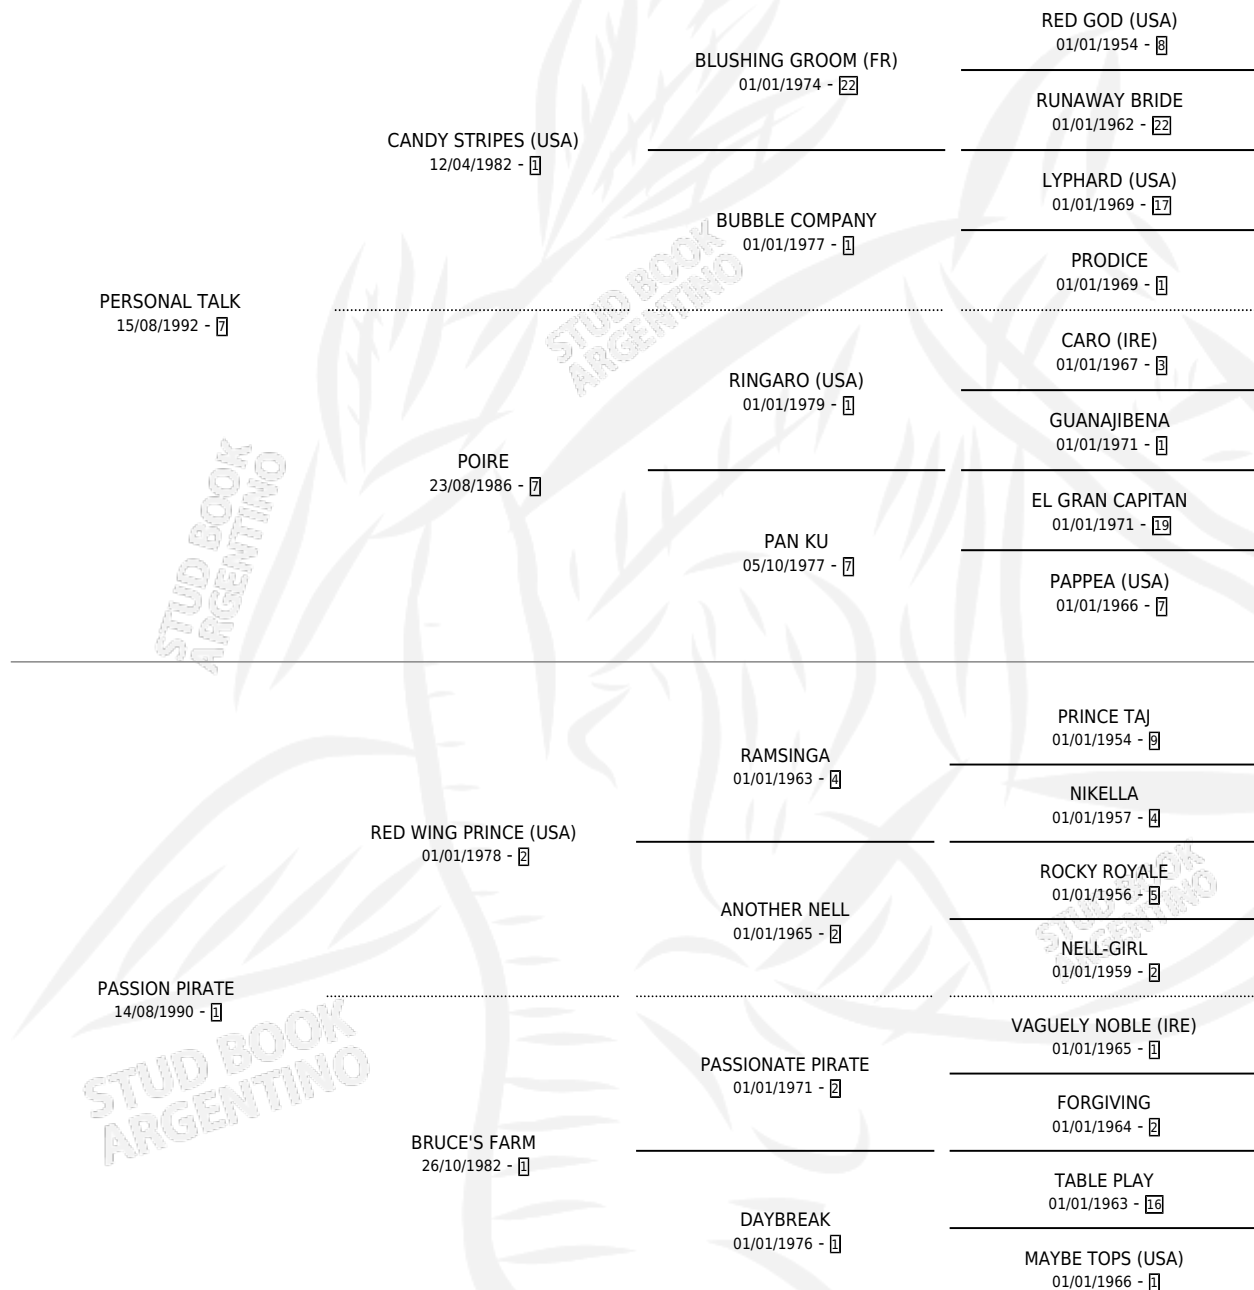

TALK CAMPITO

por **PERSONAL TALK** y **PASSION PIRATE** por **RED WING PRINCE (USA)**

Argentina · Macho · Tordillo · SP · 15/11/2002
Familia 1-c · Volumen 38

ESTADO

TIPIFICACIÓN SANGUÍNEA	✓
TIPIFICACIÓN POR ADN	X
PASAPORTE	X
IDENTIFICACIÓN POR MICROCHIP	X
REPRODUCTOR	X

Lugar de nacimiento: El Cuadrero
Criador: Ferro Roberto Antonio

PEDIGREE

CAMPAÑA

Solo carreras oficiales de Argentina

POR EDAD

EDAD	CC	1°	2°	3°	4°	5°	NP	CLC	CLG	CLCG1	CLGG1	IMPORTE	GANANCIA / CC
4 AÑOS	1	0	0	0	0	0	1	0	0	0	0	\$0	\$0
5 AÑOS	6	0	0	1	0	0	5	0	0	0	0	\$1,920	\$320
6 AÑOS	4	0	0	0	2	0	2	0	0	0	0	\$1,675	\$419
TOTALES	11	0	0	1	2	0	8	0	0	0	0	\$3,595	\$327
%		0.0%	0.0%	9.1%	18.2%	0.0%	72.7%	0.0%	0.0%	0.0%	0.0%		