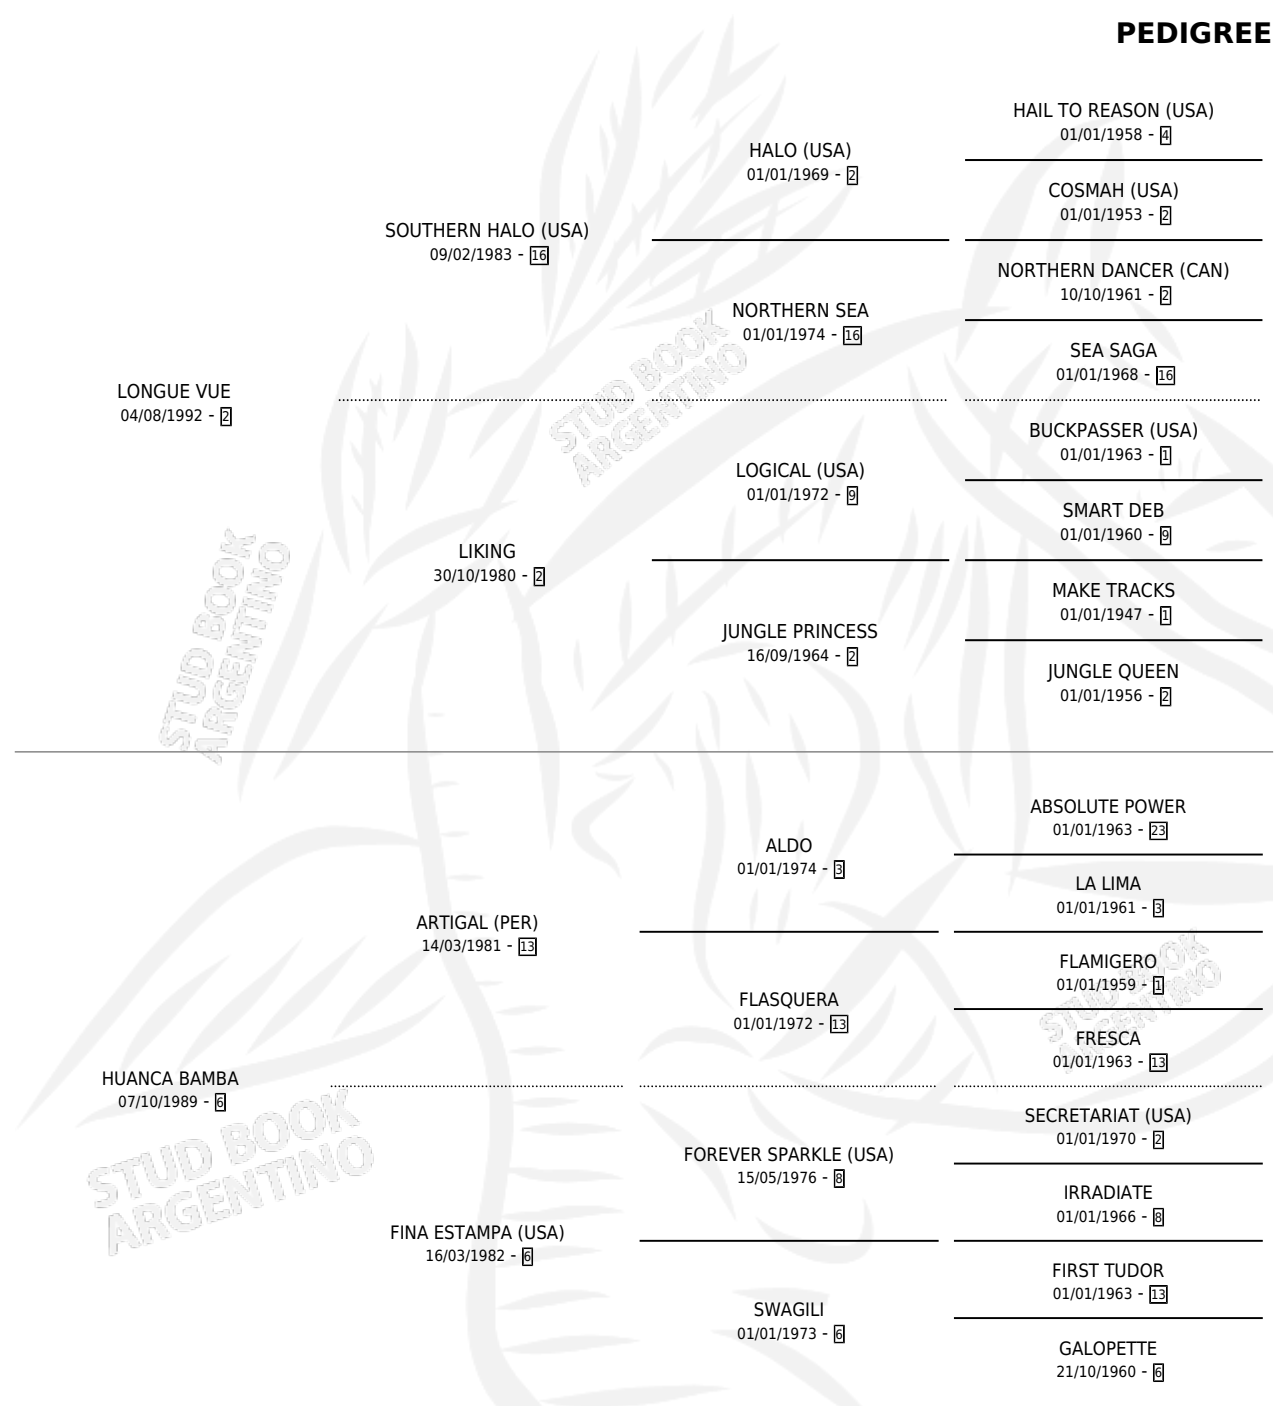

LONGUE HUANCA

por LONGUE VUE y HUANCA BAMBA por ARTIGAL (PER)

Argentina · Hembra · Zaino · SP · 05/11/2002
Familia 6-f · Volumen 38

ESTADO

TIPIFICACIÓN SANGUÍNEA	X
TIPIFICACIÓN POR ADN	✓
PASAPORTE	X
IDENTIFICACIÓN POR MICROCHIP	X
REPRODUCTOR	X

Lugar de nacimiento: La Pituca
Criador: Anzorreguy Hugo Alberto

PEDIGREE

LONGUE HUANCA

Datos oficiales del Stud Book Argentino

Documento generado el 11/05/2026

studbook.org.ar