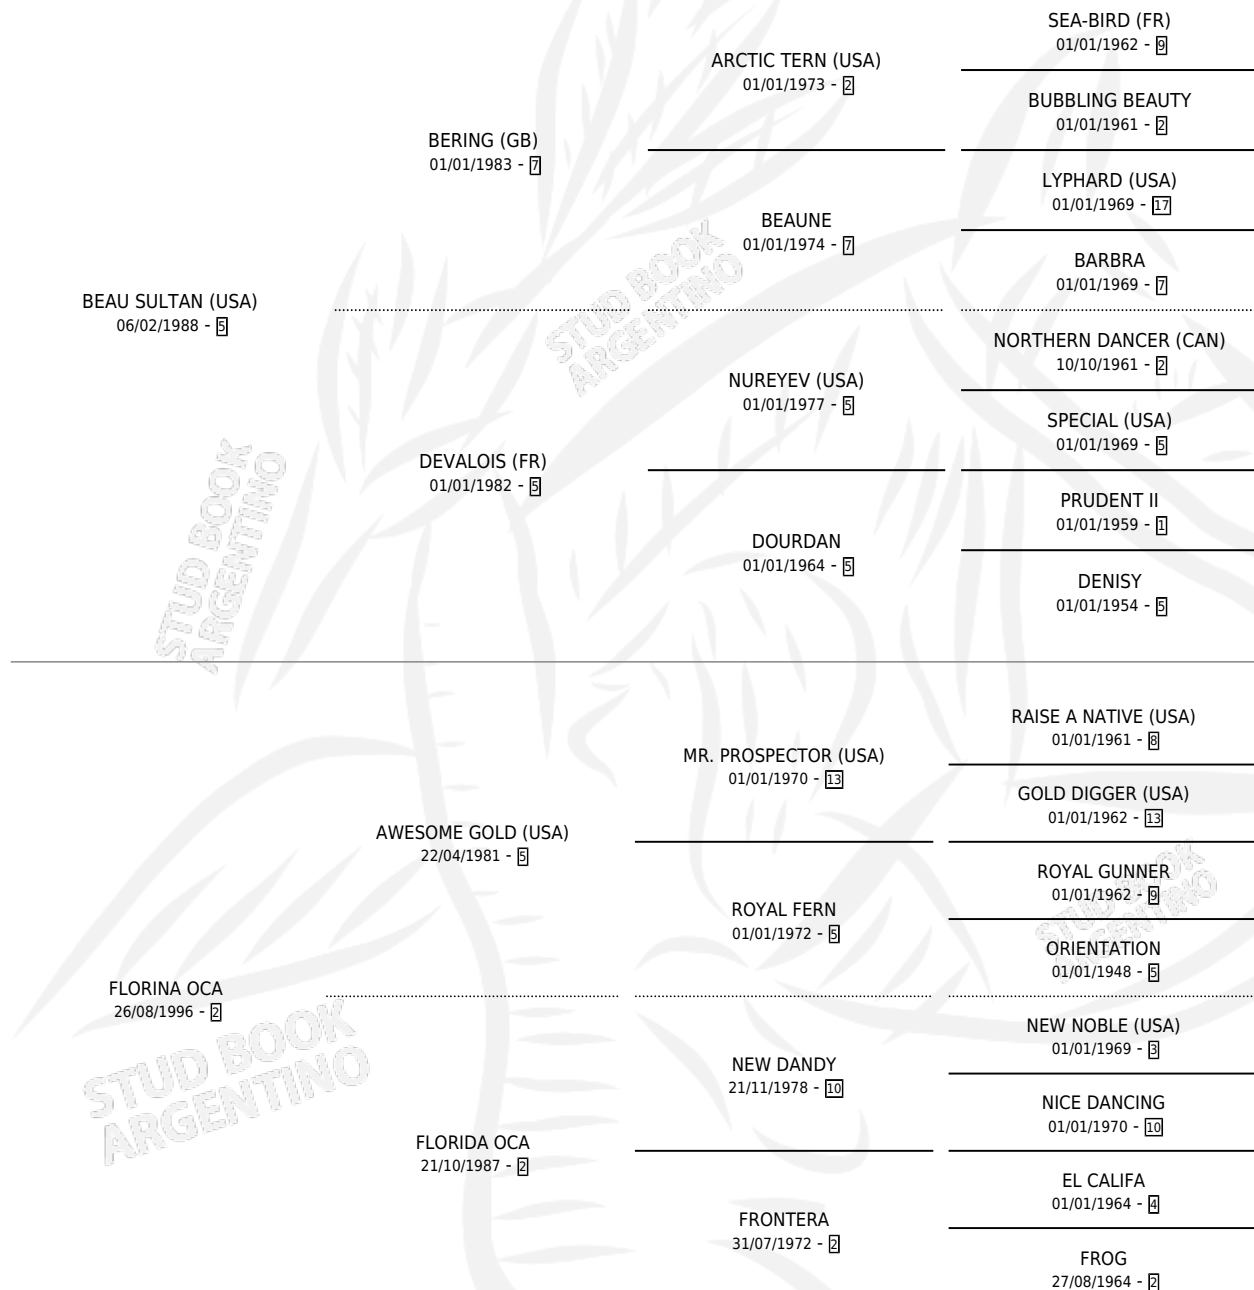

MISS HELEN

por **BEAU SULTAN (USA)** y **FLORINA OCA** por **AWESOME GOLD (USA)**

Argentina · Hembra · Zaino · SP · 19/10/2002
Familia 2-h · Volumen 38

ESTADO

TIPIFICACIÓN SANGUÍNEA	✓
TIPIFICACIÓN POR ADN	✓
PASAPORTE	X
IDENTIFICACIÓN POR MICROCHIP	X
REPRODUCTOR	✓

Lugar de nacimiento: Ocaragua
Criador: Sin dato

~

HIJOS

	MACHOS	HEMBRAS
3 NACIERON	2	1
SIN ACTUACIONES		

PEDIGREE