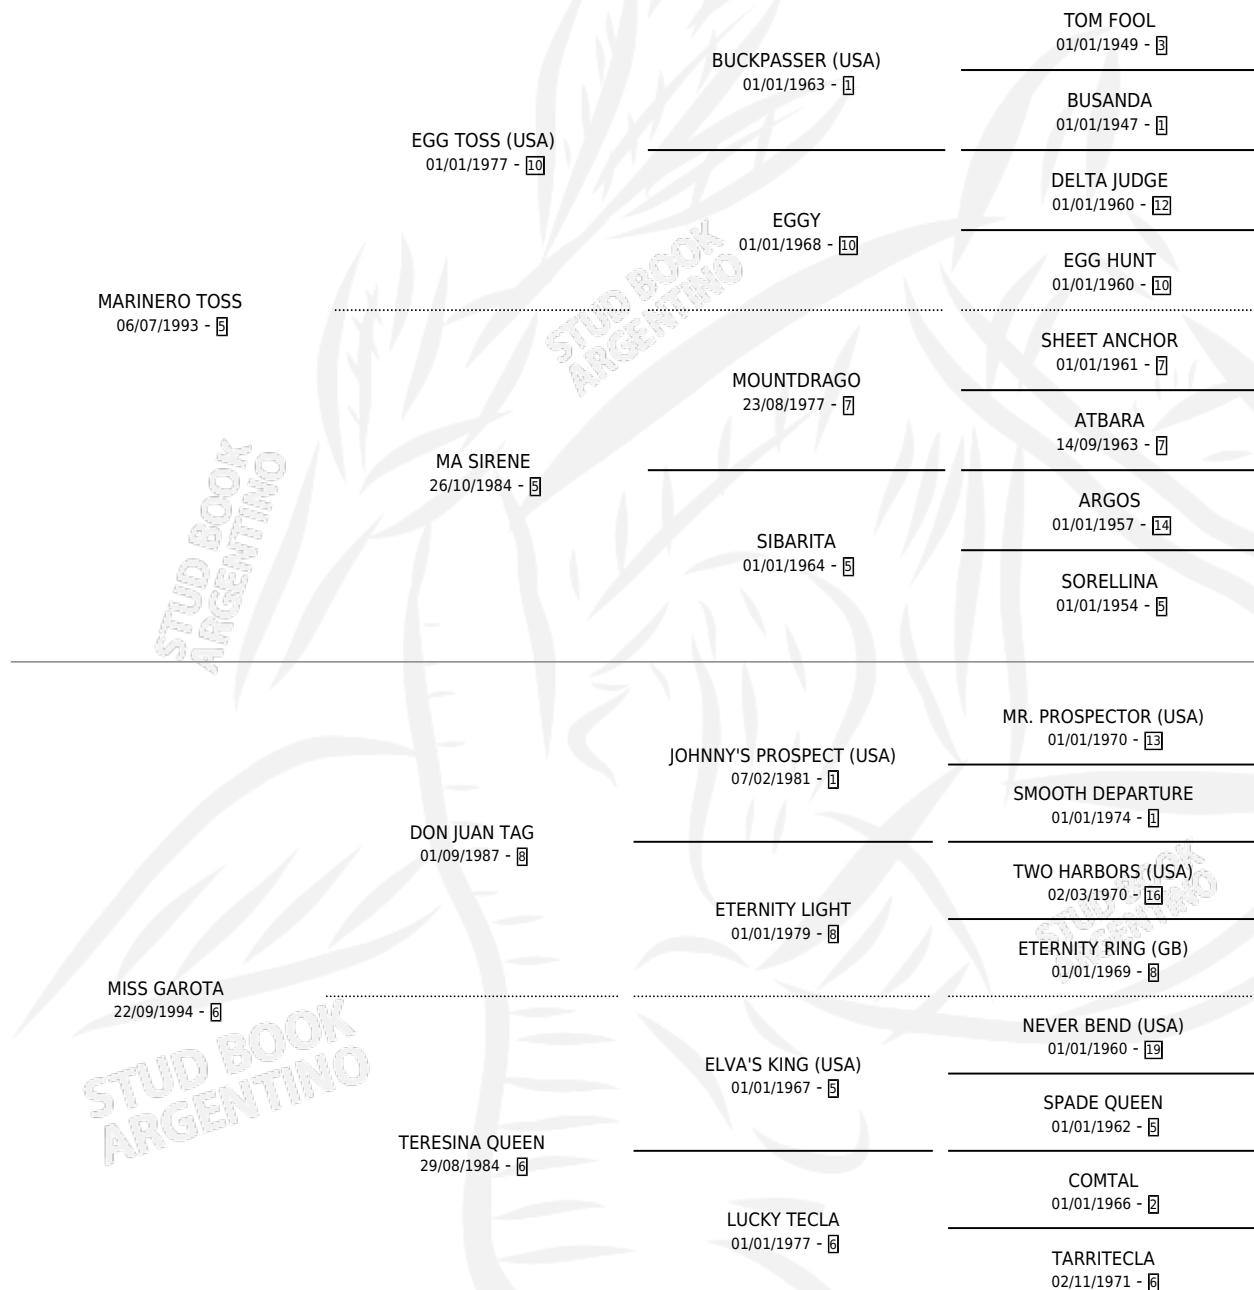

DOÑA GAROTA

por **MARINERO TOSS** y **MISS GAROTA** por **DON JUAN TAG**

Argentina · Hembra · Alazan · SP · 31/10/2002
Familia 6-f · Volumen 38

ESTADO

TIPIFICACIÓN SANGUÍNEA	✓
TIPIFICACIÓN POR ADN	X
PASAPORTE	X
IDENTIFICACIÓN POR MICROCHIP	X
REPRODUCTOR	X

Lugar de nacimiento: A.r.g.

Criador: A.r.g.

PEDIGREE

DOÑA GAROTA

Datos oficiales del Stud Book Argentino

Documento generado el 12/06/2026

studbook.org.ar