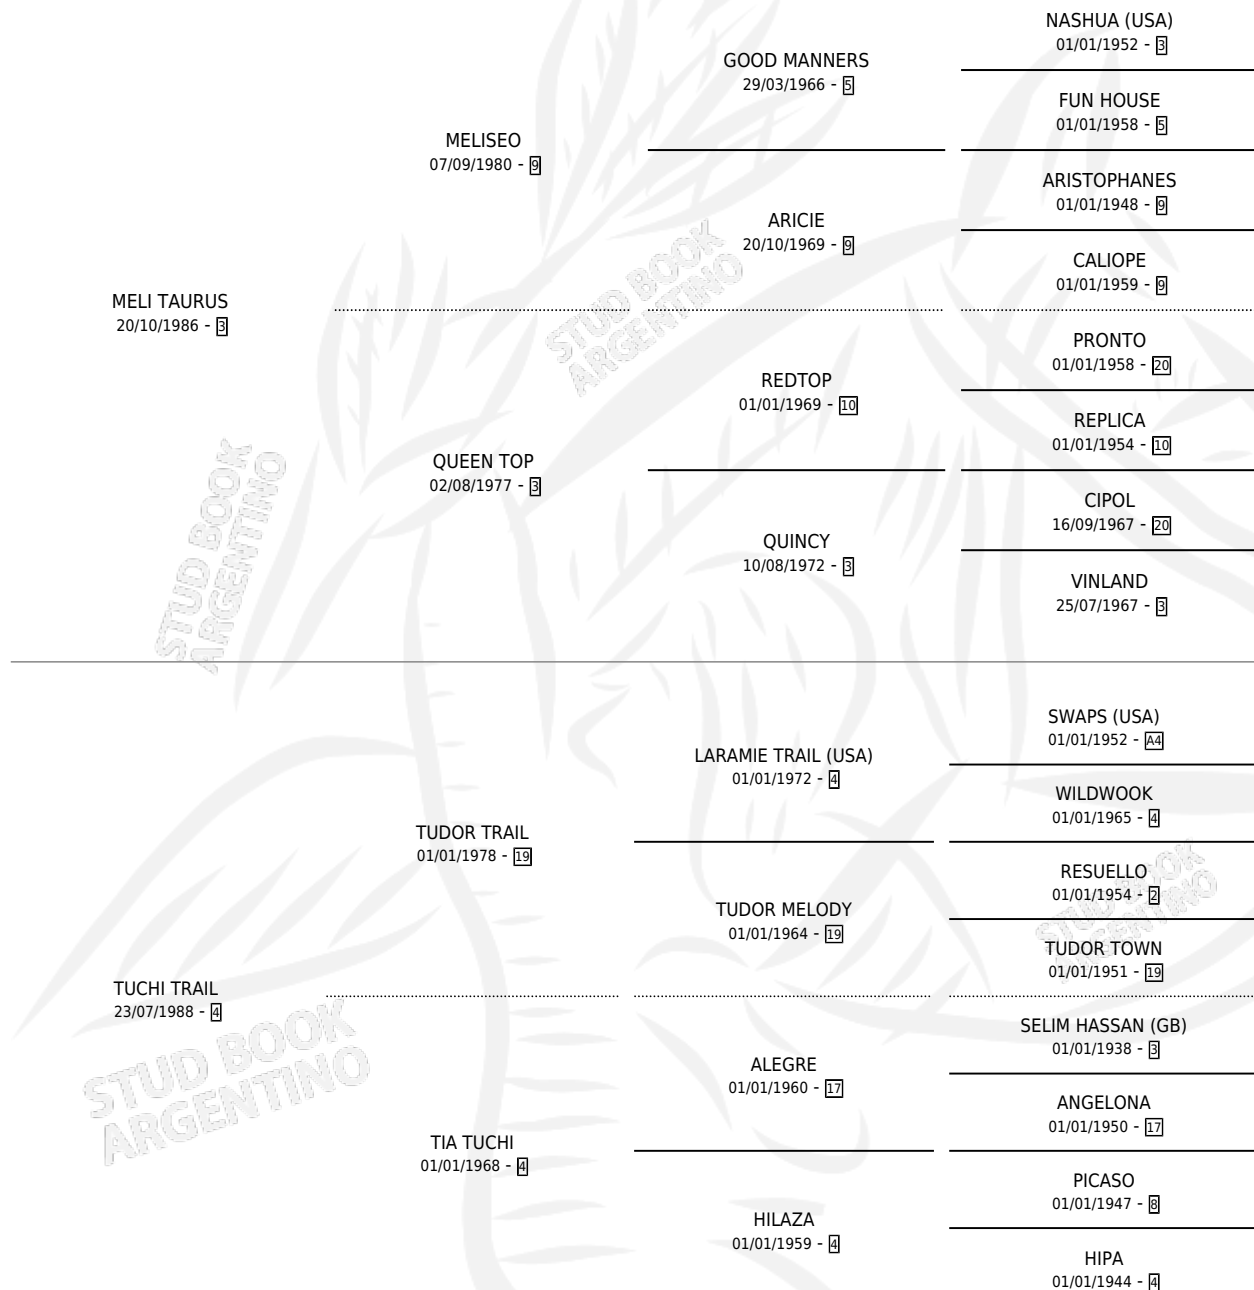

TAURO TRAIL

por MELI TAURUS y TUCHI TRAIL por TUDOR TRAIL

Argentina · Macho · Zaino · SP · 15/10/2002
Familia 4-c · Volumen 38

ESTADO

TIPIFICACIÓN SANGUÍNEA	✓
TIPIFICACIÓN POR ADN	X
PASAPORTE	X
IDENTIFICACIÓN POR MICROCHIP	X
REPRODUCTOR	X

Lugar de nacimiento: El Pachapan

Criador: El Pachapan

PEDIGREE

CAMPAÑA

Solo carreras oficiales de Argentina

POR EDAD

EDAD	CC	1°	2°	3°	4°	5°	NP	CLC	CLG	CLCG1	CLGG1	IMPORTE	GANANCIA / CC
4 AÑOS	5	0	1	2	0	0	2	0	0	0	0	\$10,500	\$2,100
5 AÑOS	6	2	0	0	0	0	4	0	0	0	0	\$22,000	\$3,667
TOTALES	11	2	1	2	0	0	6	0	0	0	0	\$32,500	\$2,955
%		18.2%	9.1%	18.2%	0.0%	0.0%	54.5%	0.0%	0.0%	0.0%	0.0%		

Ganador de 2 carreras en San Isidro - \$32,500, a los 5 años.

POR DISTANCIA

HIPODROMO	CC	1°	2°	3°	4°	5°	NP	CLC	CLG	CLCG1	CLGG1	IMPORTE
SAN ISIDRO	9	2	1	2	0	0	4	0	0	0	0	\$32,500
1200 MTS	1	0	0	0	0	0	1	0	0	0	0	\$0
1000 MTS	6	2	1	1	0	0	2	0	0	0	0	\$29,700
1100 MTS	2	0	0	1	0	0	1	0	0	0	0	\$2,800
PALERMO	2	0	0	0	0	0	2	0	0	0	0	\$0
1000 MTS	2	0	0	0	0	0	2	0	0	0	0	\$0