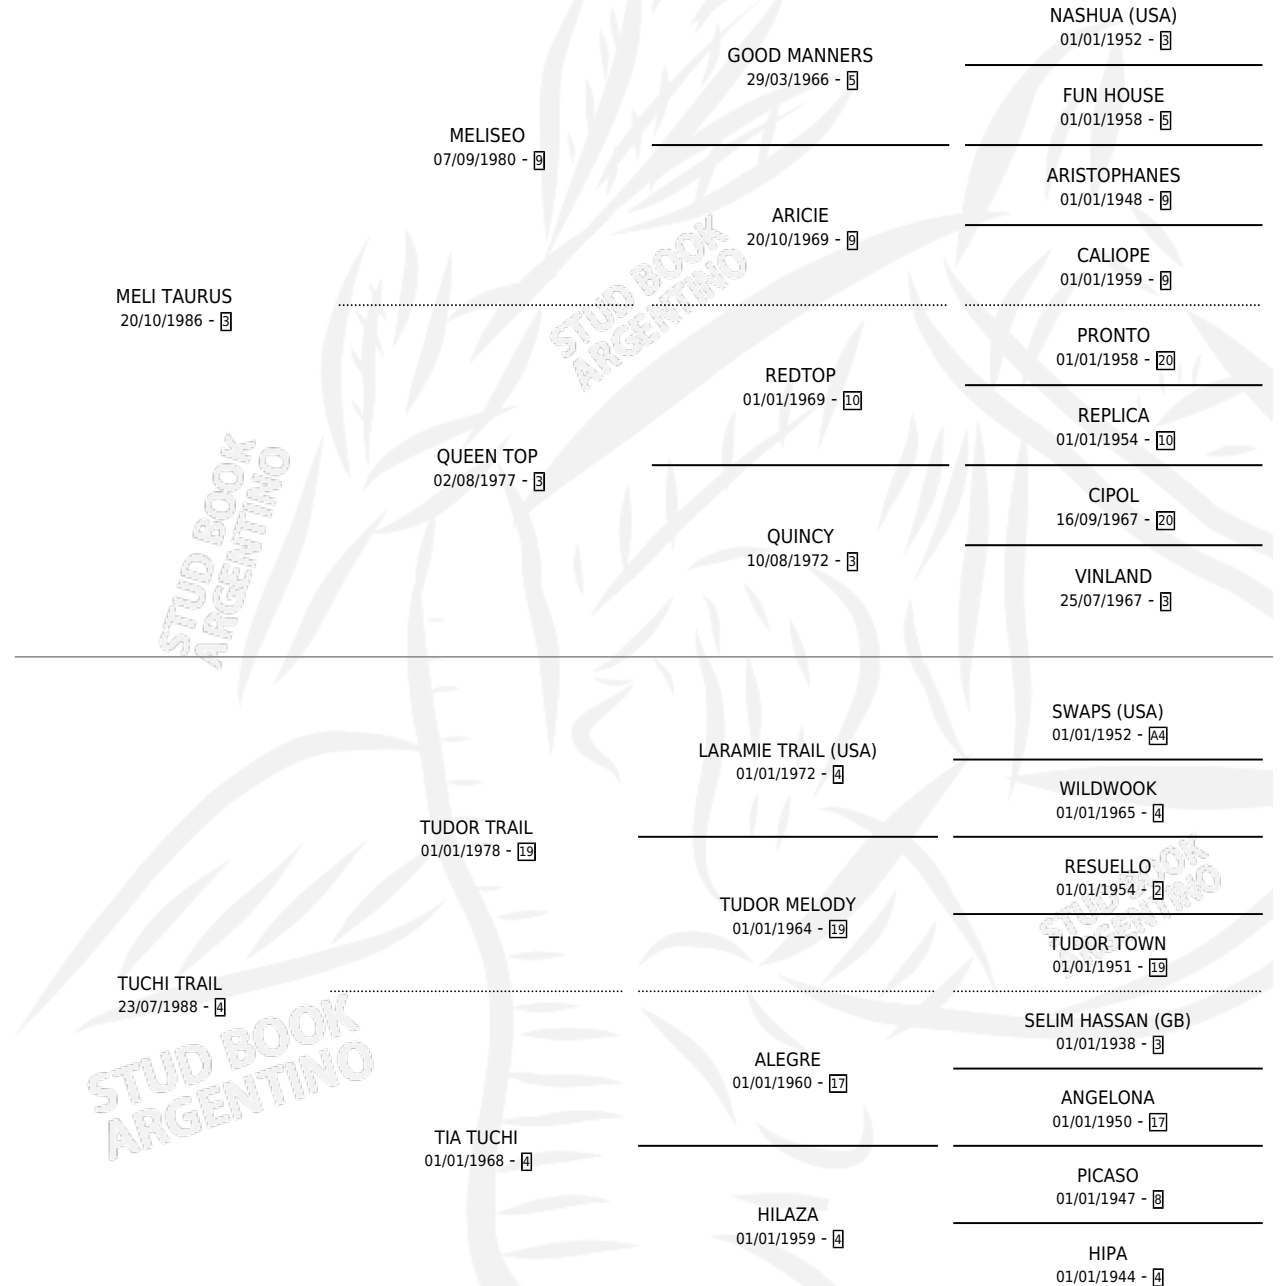

TAURO TRAIL

por MELI TAURUS y TUCHI TRAIL por TUDOR TRAIL

Argentina · Macho · Zaino · SP · 15/10/2002
Familia 4-c · Volumen 38

ESTADO

TIPIFICACIÓN SANGUÍNEA	✓
TIPIFICACIÓN POR ADN	X
PASAPORTE	X
IDENTIFICACIÓN POR MICROCHIP	X
REPRODUCTOR	X

Lugar de nacimiento: El Pachapan

Criador: El Pachapan

PEDIGREE