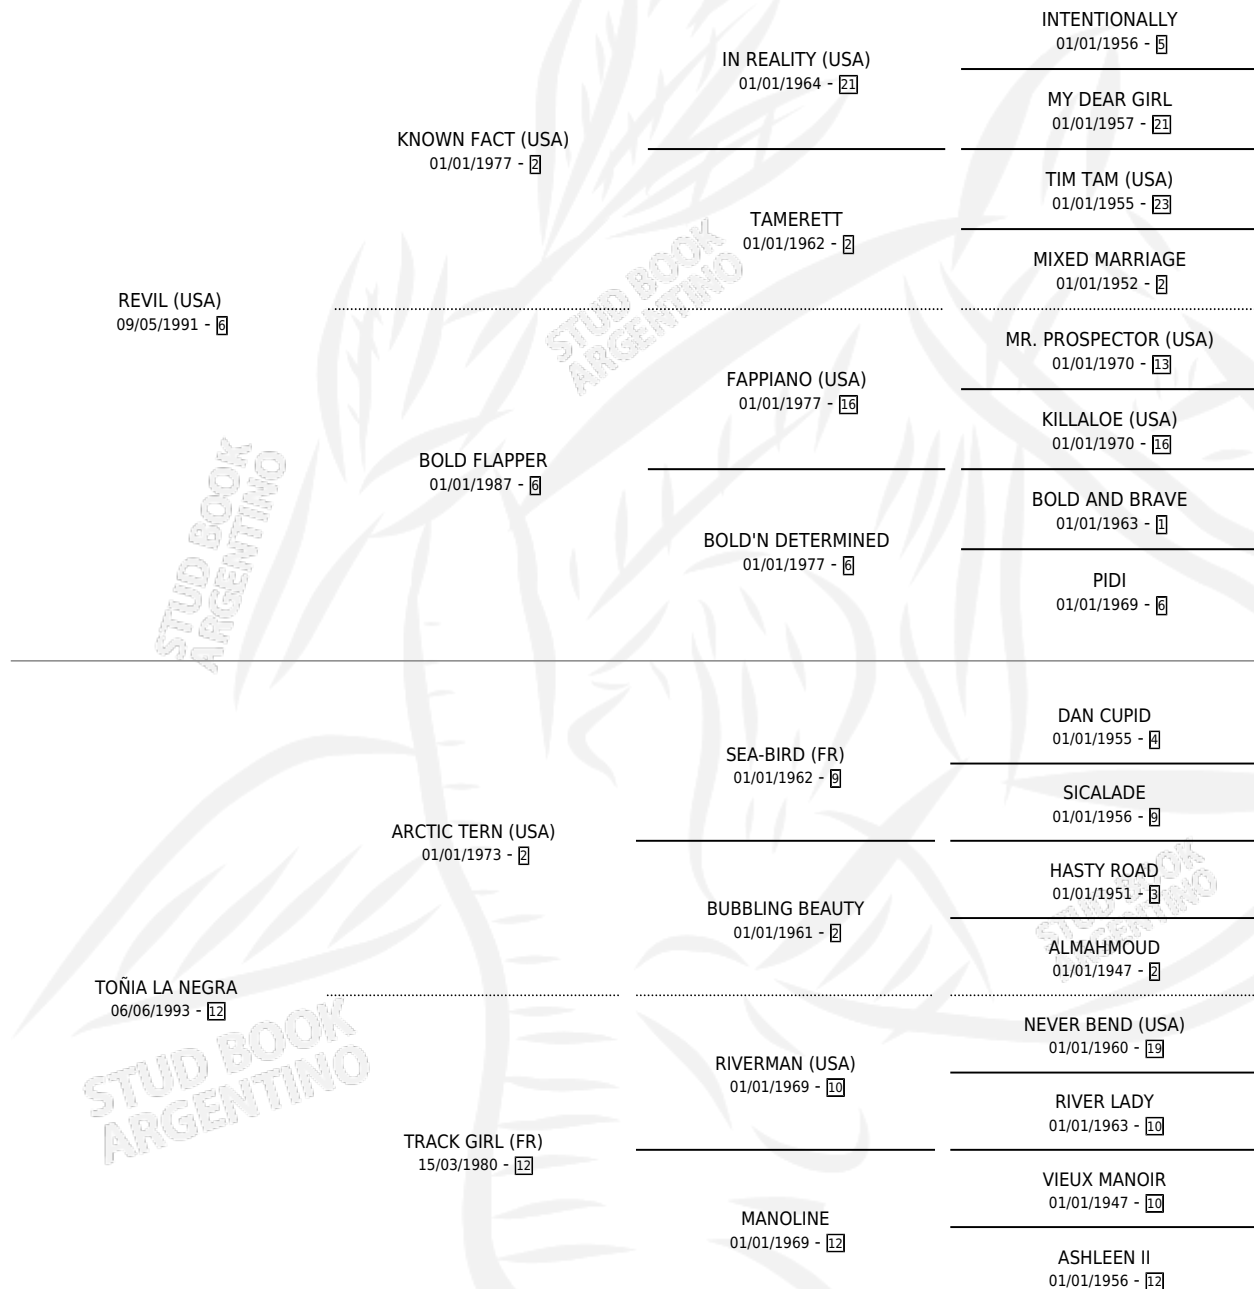

NEGRA REVIL

por REVIL (USA) y TOÑIA LA NEGRA por ARCTIC TERN (USA)

Argentina · Hembra · Zaino · SP · 15/11/2002
Familia 12-e · Volumen 38

ESTADO

TIPIFICACIÓN SANGUÍNEA	✓
TIPIFICACIÓN POR ADN	✓
PASAPORTE	✓
IDENTIFICACIÓN POR MICROCHIP	X
REPRODUCTOR	X

Lugar de nacimiento: Los Duraznillos
Criador: Haras Rio Claro S. A.

PEDIGREE

NEGRA REVIL

Datos oficiales del Stud Book Argentino

Documento generado el 12/05/2026

studbook.org.ar