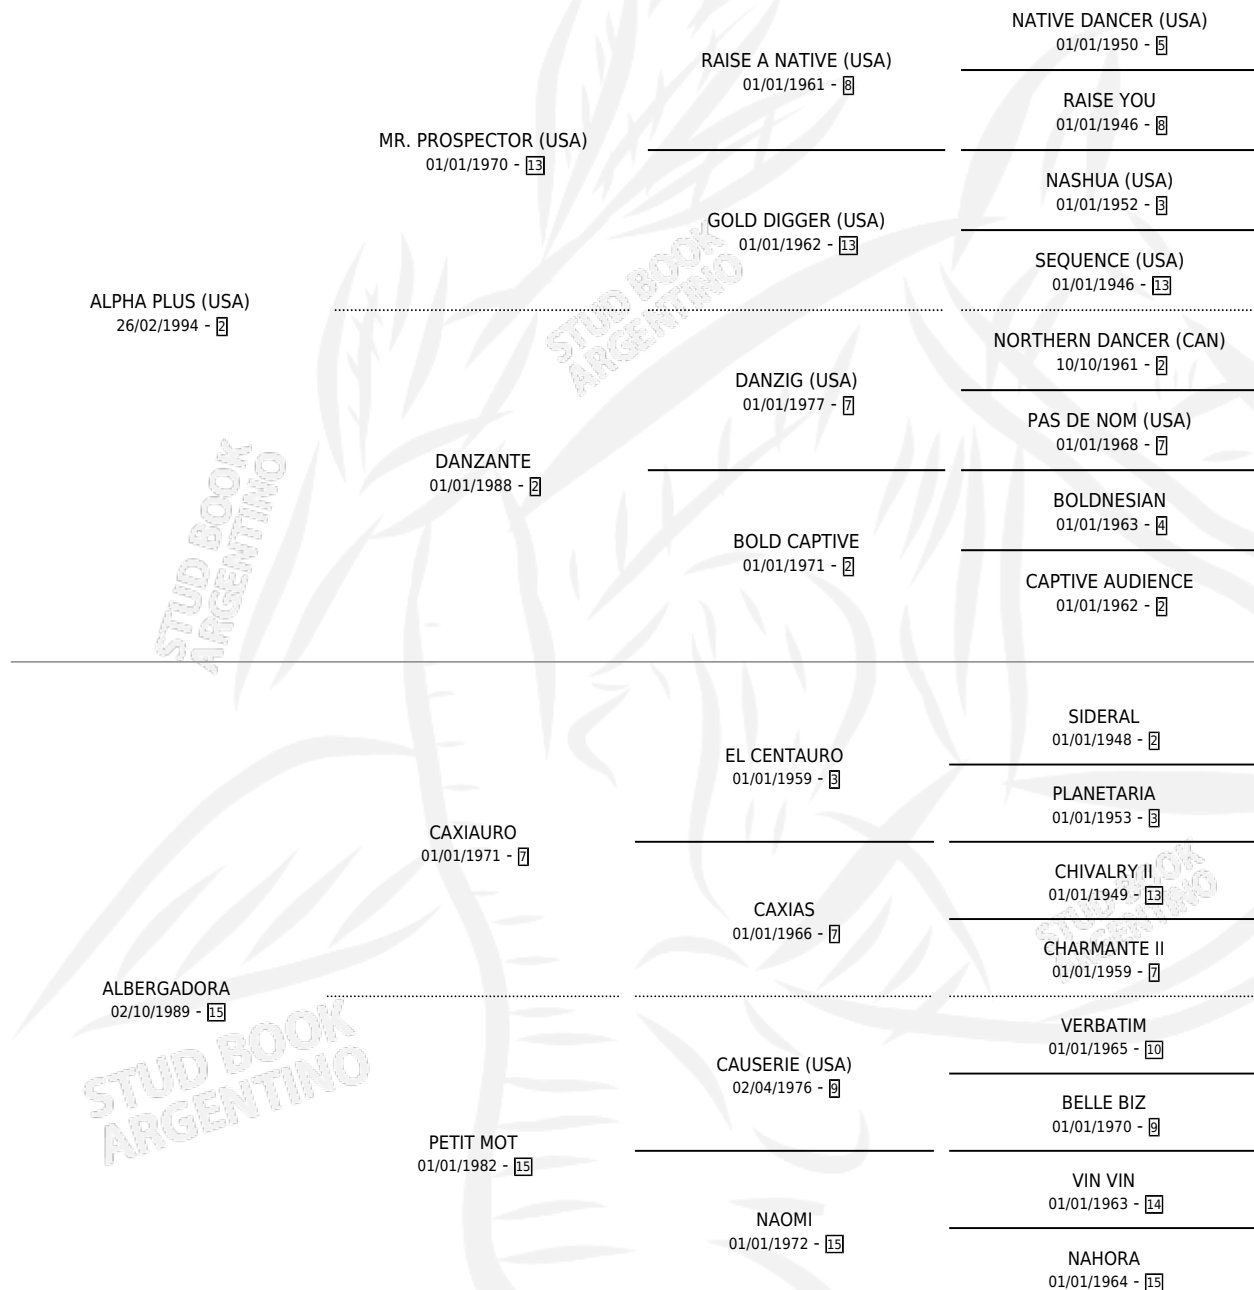

PLUS BEER

por ALPHA PLUS (USA) y ALBERGADORA por CAXIAURO

Argentina · Macho · Zaino · SP · 29/09/2002
Familia 15-d · Volumen 38

ESTADO

TIPIFICACIÓN SANGUÍNEA	✓
TIPIFICACIÓN POR ADN	X
PASAPORTE	X
IDENTIFICACIÓN POR MICROCHIP	X
REPRODUCTOR	X

Lugar de nacimiento: Panamericano

Criador: Sin dato

PEDIGREE

CAMPAÑA

Solo carreras oficiales de Argentina

POR EDAD

EDAD	CC	1°	2°	3°	4°	5°	NP	CLC	CLG	CLCG1	CLGG1	IMPORTE	GANANCIA / CC
4 AÑOS	1	0	0	0	0	0	1	0	0	0	0	\$0	\$0
5 AÑOS	3	0	0	0	0	0	3	0	0	0	0	\$0	\$0
TOTALES	4	0	0	0	0	0	4	0	0	0	0	\$0	\$0
%		0.0%	0.0%	0.0%	0.0%	0.0%	100%	0.0%	0.0%	0.0%	0.0%		