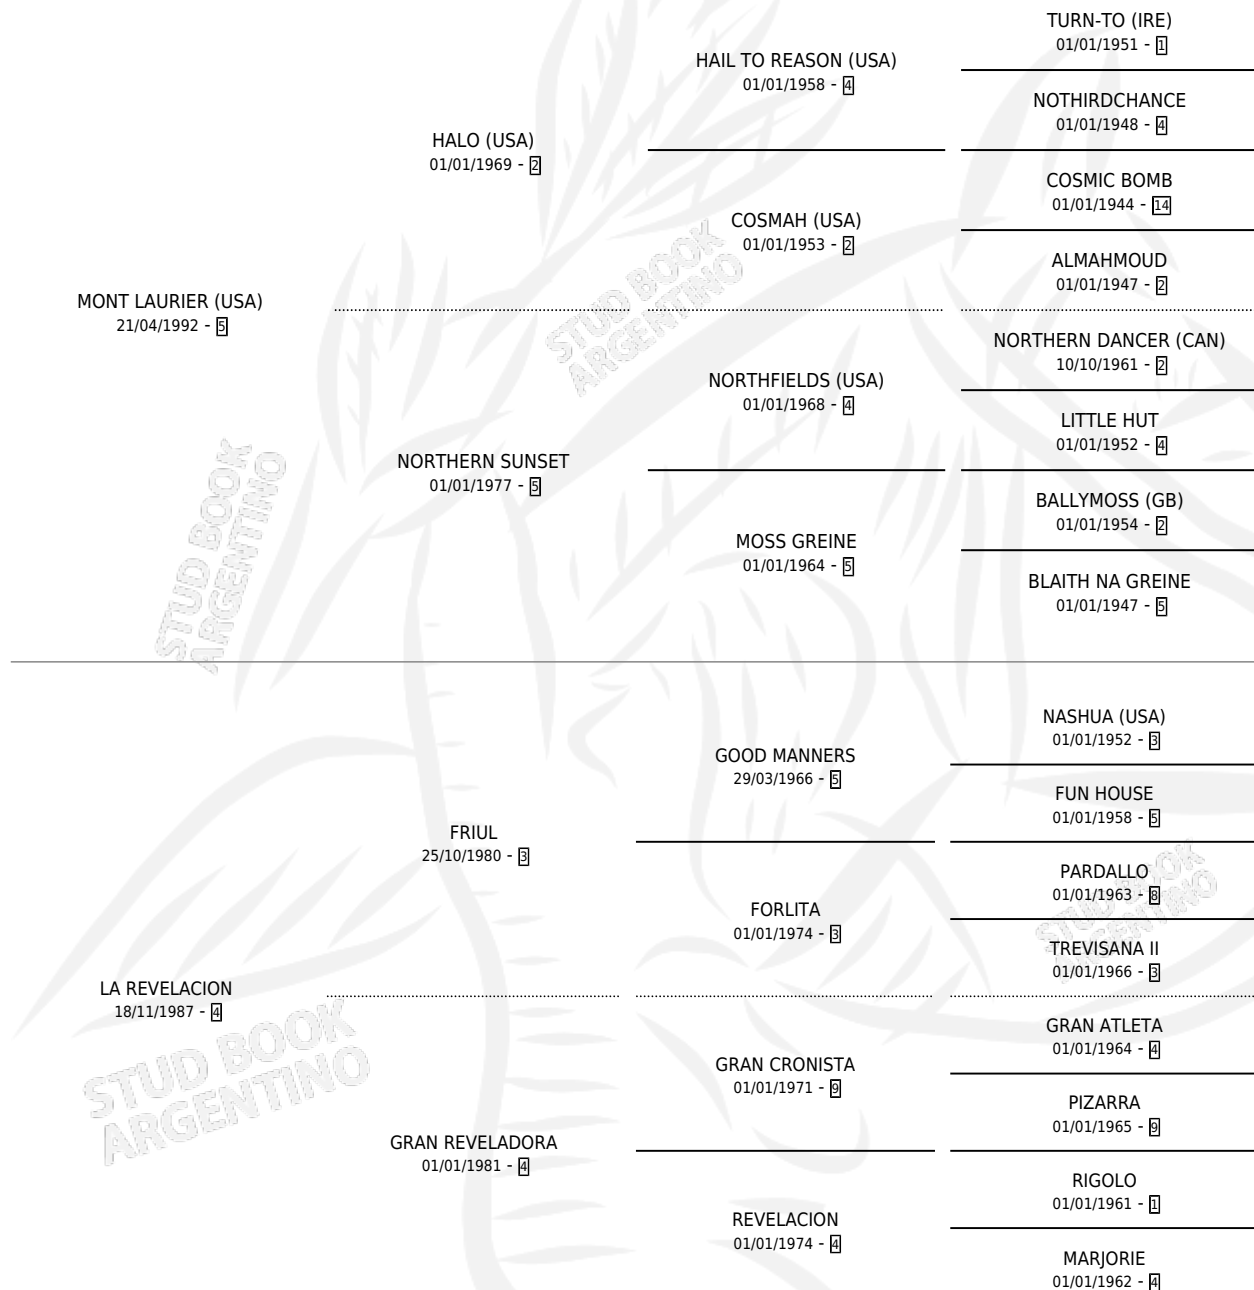

PRINCESA ELENA

por MONT LAURIER (USA) y LA REVELACION por FRIUL

Argentina · Hembra · Zaino · SP · 09/11/2002
Familia 4-k · Volumen 38

ESTADO

TIPIFICACIÓN SANGUÍNEA	✓
TIPIFICACIÓN POR ADN	✓
PASAPORTE	✓
IDENTIFICACIÓN POR MICROCHIP	X
REPRODUCTOR	✓

Lugar de nacimiento: Los Ciruelos

Criador: Corrado Roberto Hector

~

HIJOS

	MACHOS	HEMBRAS
3 NACIERON	2	1
2 CORRIERON	1	1
2 GANARON	1	1
0 GANADORES CL	0 GANADORES GR	0 GANADORES G1

PEDIGREE