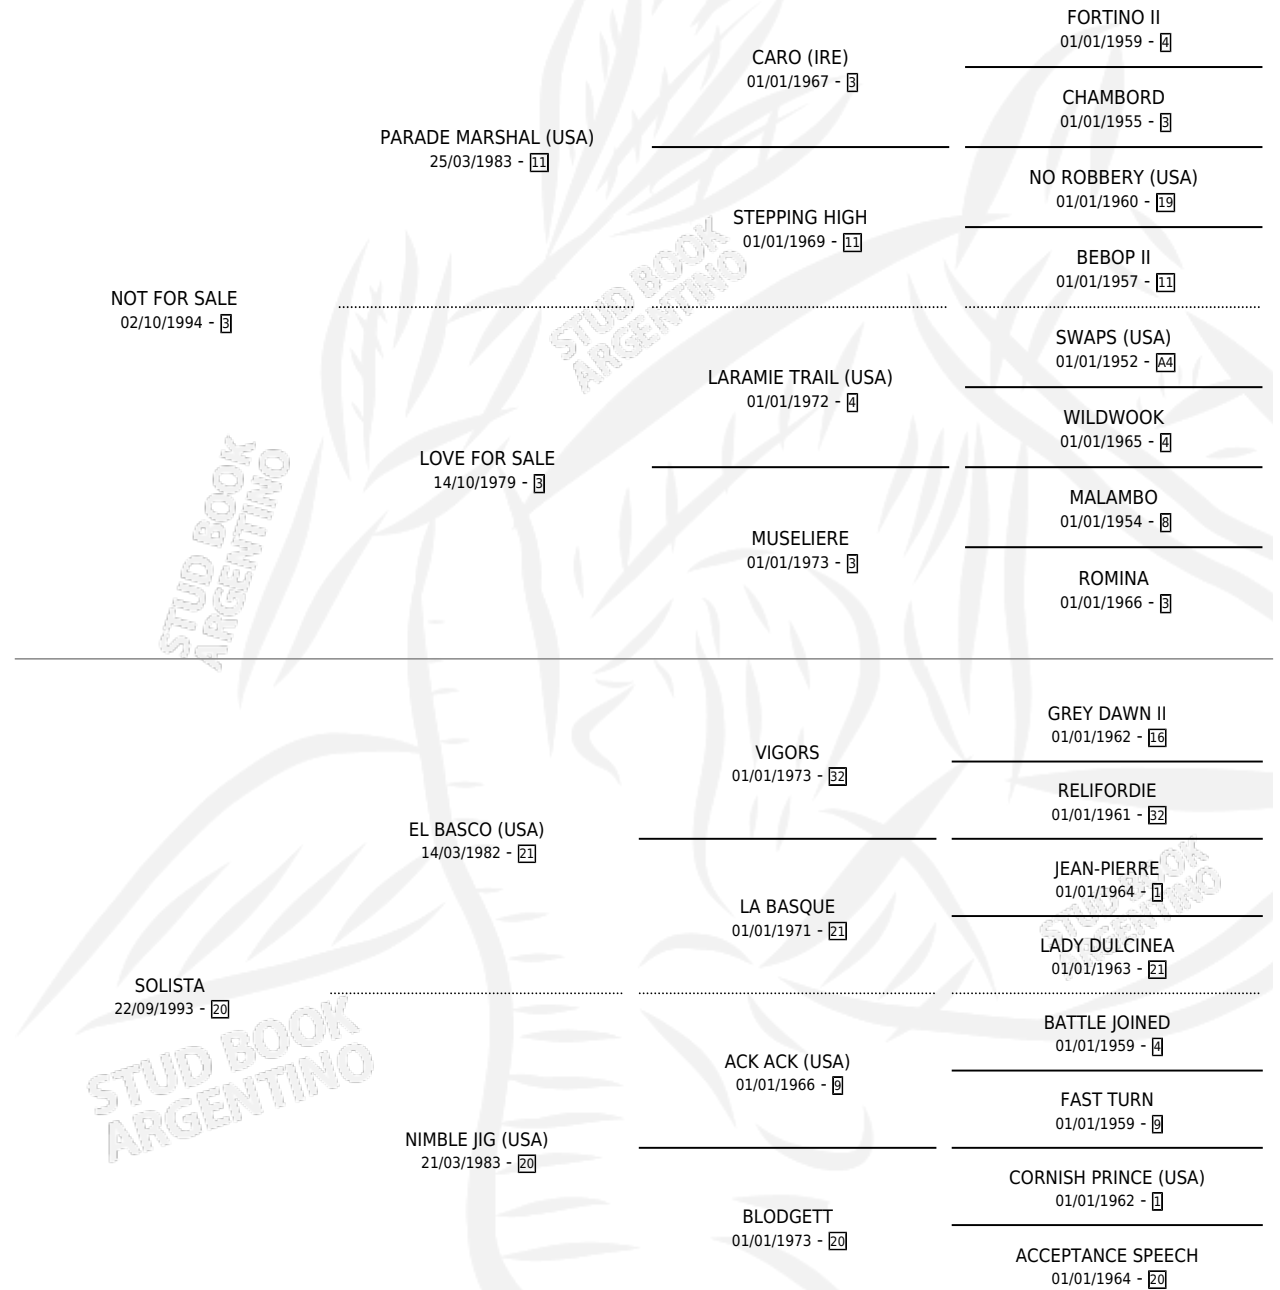

MISS ISBELA

por NOT FOR SALE y SOLISTA por EL BASCO (USA)

Argentina · Hembra · Zaino · SP · 17/10/2002
Familia 20-a · Volumen 38

ESTADO

TIPIFICACIÓN SANGUÍNEA	X
TIPIFICACIÓN POR ADN	X
PASAPORTE	X
IDENTIFICACIÓN POR MICROCHIP	X
REPRODUCTOR	X

Lugar de nacimiento: Renanclaro

Criador: Audrito Isbela Graciela

PEDIGREE

MISS ISBELA

Datos oficiales del Stud Book Argentino

Documento generado el 08/05/2026

studbook.org.ar