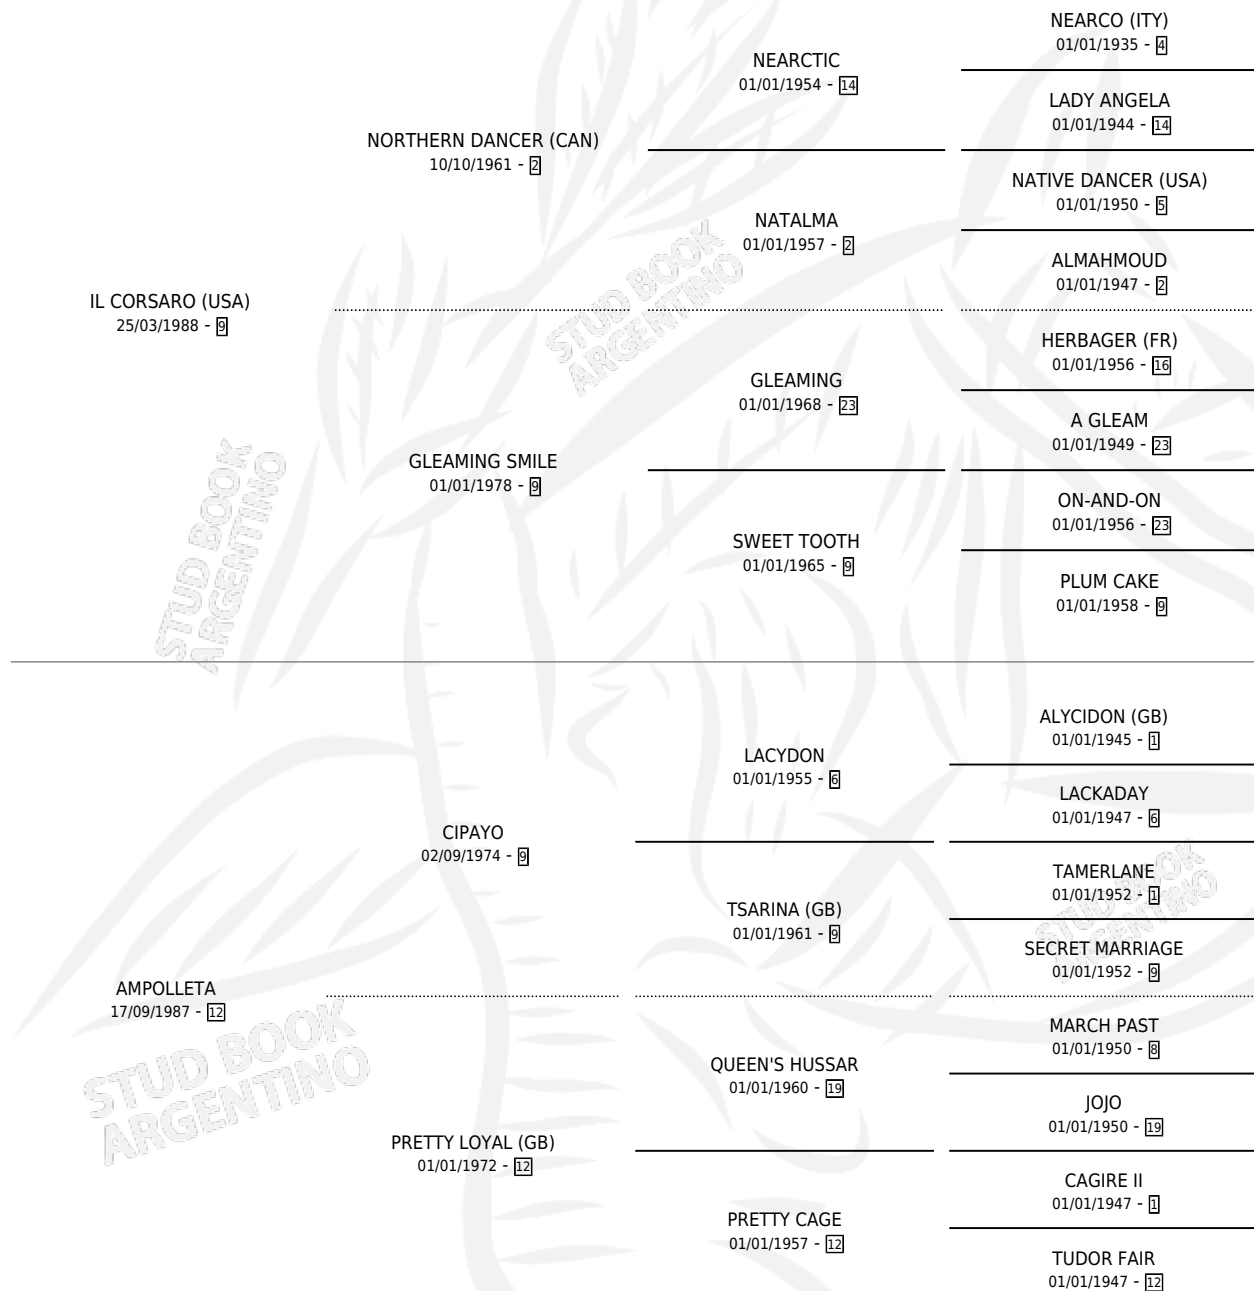

LINDA CORSA

por **IL CORSARO (USA)** y **AMPOLLETA** por **CIPAYO**

Argentina · Hembra · Zaino · SP · 22/10/2002
Familia 12 · Volumen 38

ESTADO

TIPIFICACIÓN SANGUÍNEA	✓
TIPIFICACIÓN POR ADN	X
PASAPORTE	X
IDENTIFICACIÓN POR MICROCHIP	X
REPRODUCTOR	X

Lugar de nacimiento: David

Criador: Sin dato

PEDIGREE

CAMPAÑA

Solo carreras oficiales de Argentina

POR EDAD

EDAD	CC	1°	2°	3°	4°	5°	NP	CLC	CLG	CLCG1	CLGG1	IMPORTE	GANANCIA / CC
3 AÑOS	2	0	0	0	0	0	2	0	0	0	0	\$0	\$0
4 AÑOS	1	0	0	0	0	0	1	0	0	0	0	\$0	\$0
TOTALES	3	0	0	0	0	0	3	0	0	0	0	\$0	\$0
%		0.0%	0.0%	0.0%	0.0%	0.0%	100%	0.0%	0.0%	0.0%	0.0%		