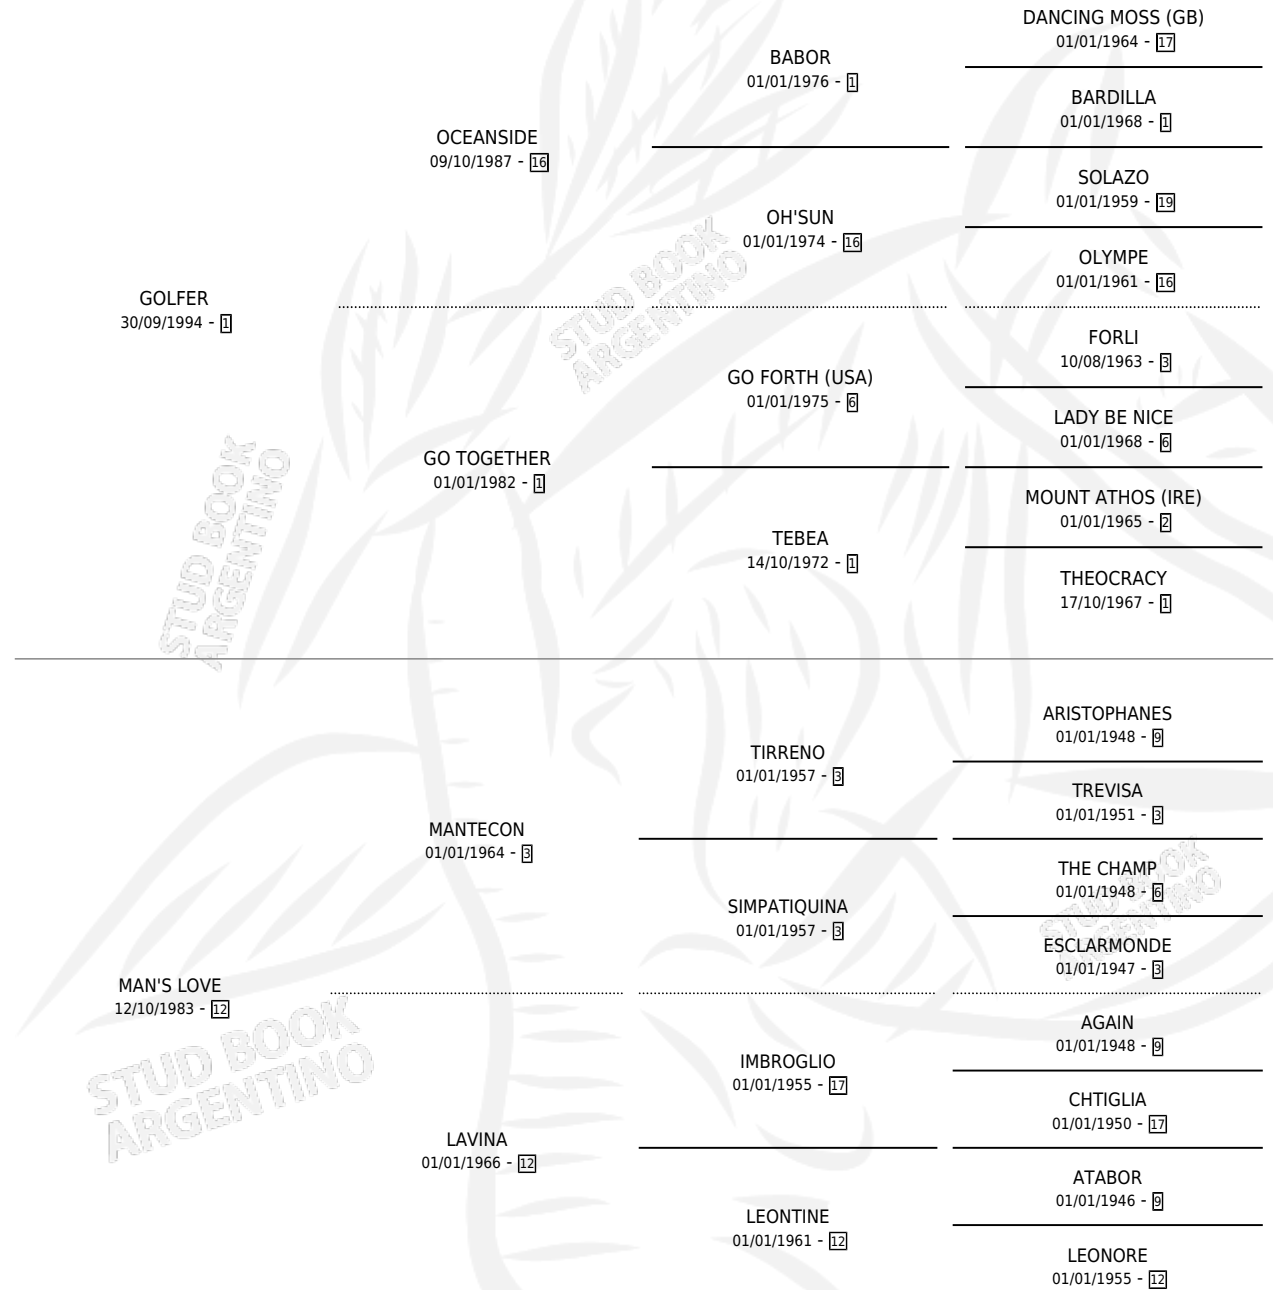

GOLOVE

por **GOLFER** y **MAN'S LOVE** por **MANTECON**

Argentina · Hembra · Alazan · SP · 05/11/2002
Familia 12-d · Volumen 38

ESTADO

TIPIFICACIÓN SANGUÍNEA	X
TIPIFICACIÓN POR ADN	X
PASAPORTE	X
IDENTIFICACIÓN POR MICROCHIP	X
REPRODUCTOR	X

Lugar de nacimiento: Unicornio

Criador: Unicornio

PEDIGREE

GOLOVE

Datos oficiales del Stud Book Argentino

Documento generado el 07/05/2026

studbook.org.ar