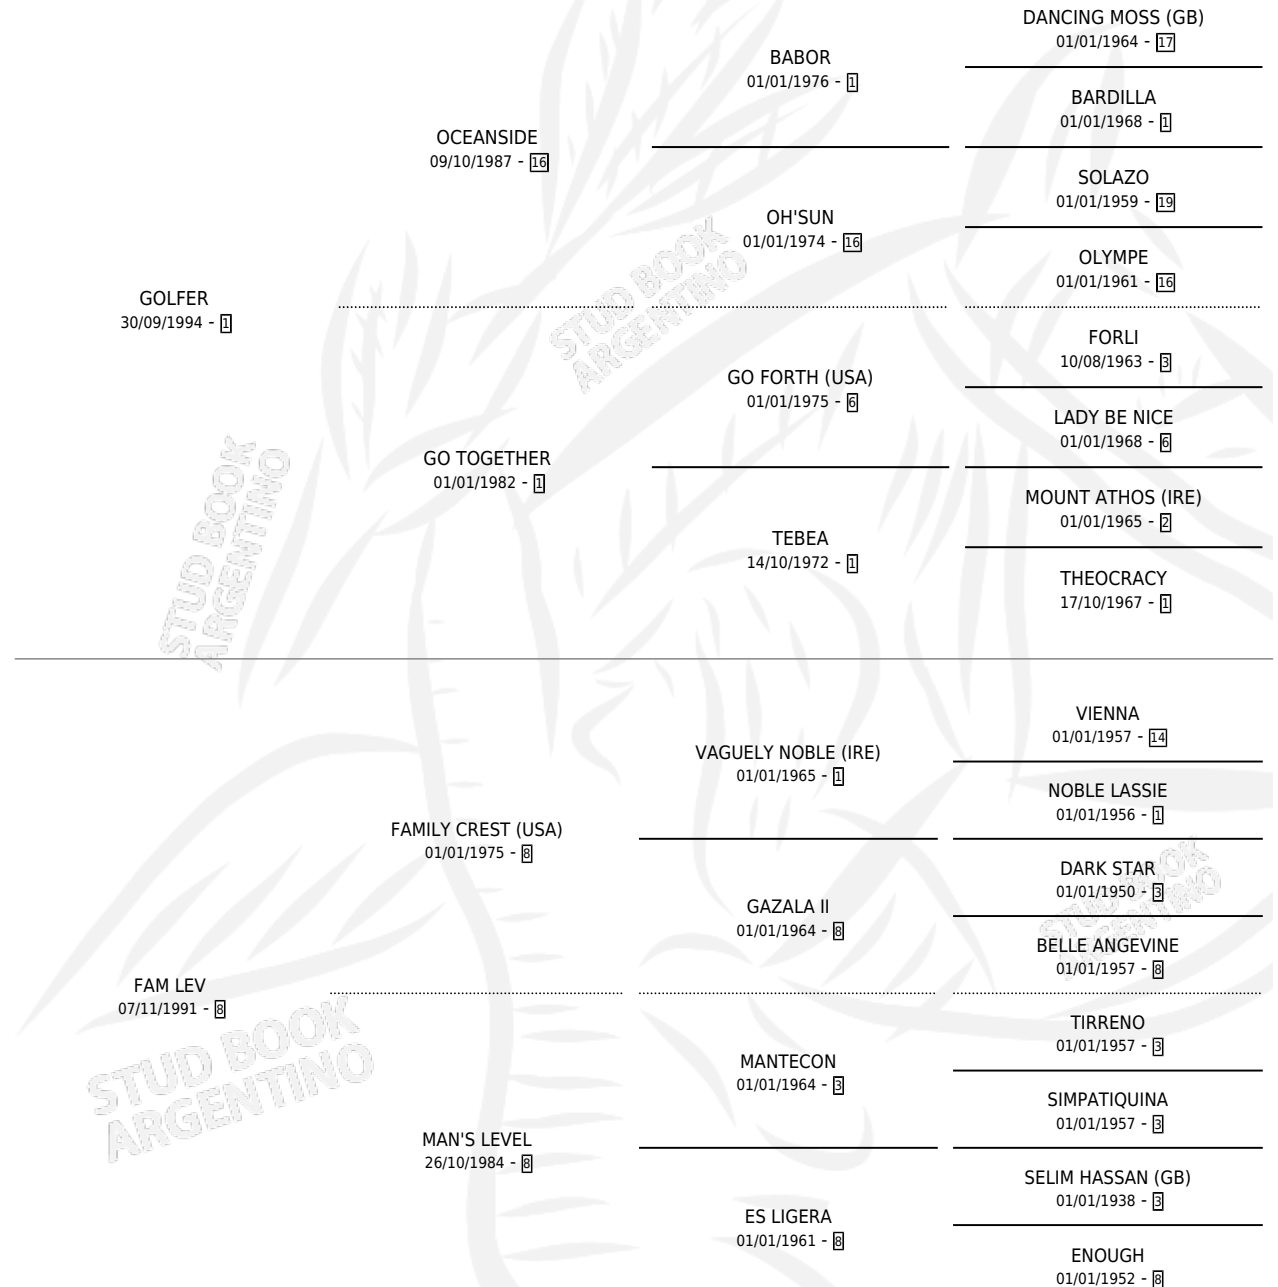

Lugar de nacimiento: Unicornio

Criador: Unicornio

~

HIJOS

	MACHOS	HEMBRAS
3 NACIERON	2	1
1 CORRIERON	1	0

SIN ACTUACIONES

PEDIGREE

CAMPAÑA

Solo carreras oficiales de Argentina

POR EDAD

EDAD	CC	1°	2°	3°	4°	5°	NP	CLC	CLG	CLCG1	CLGG1	IMPORTE	GANANCIA / CC
4 AÑOS	2	0	0	1	1	0	0	0	0	0	0	\$3,875	\$1,938
TOTALES	2	0	0	1	1	0	0	0	0	0	0	\$3,875	\$1,938
%		0.0%	0.0%	50.0%	50.0%	0.0%	0.0%	0.0%	0.0%	0.0%	0.0%		