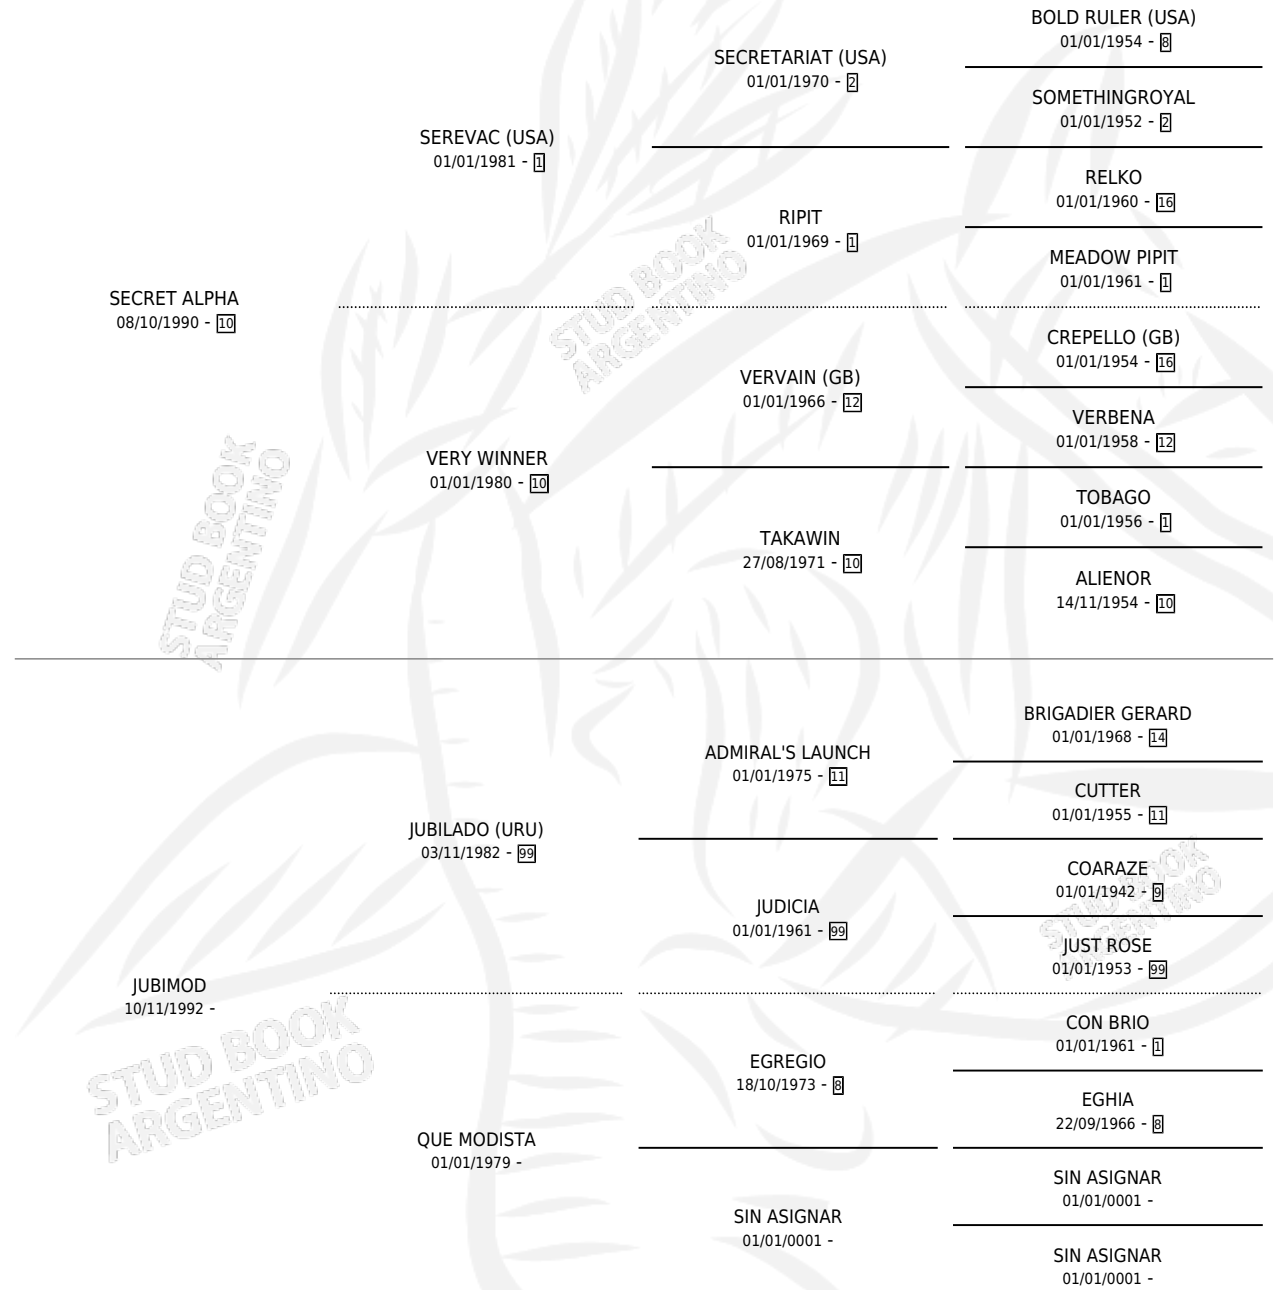

JUBI ALPHA

por SECRET ALPHA y JUBIMOD por JUBILADO (URU)

Argentina · Hembra · Zaino · SP · 04/11/2002
Familia · Volumen 38

ESTADO

TIPIFICACIÓN SANGUÍNEA	X
TIPIFICACIÓN POR ADN	X
PASAPORTE	X
IDENTIFICACIÓN POR MICROCHIP	X
REPRODUCTOR	✓

Lugar de nacimiento: Espil

Criador: Sin dato

PEDIGREE

S

mientos 0 / Efectividad 0.00%

PADRILLO

PRODUCTO

CRIADOR