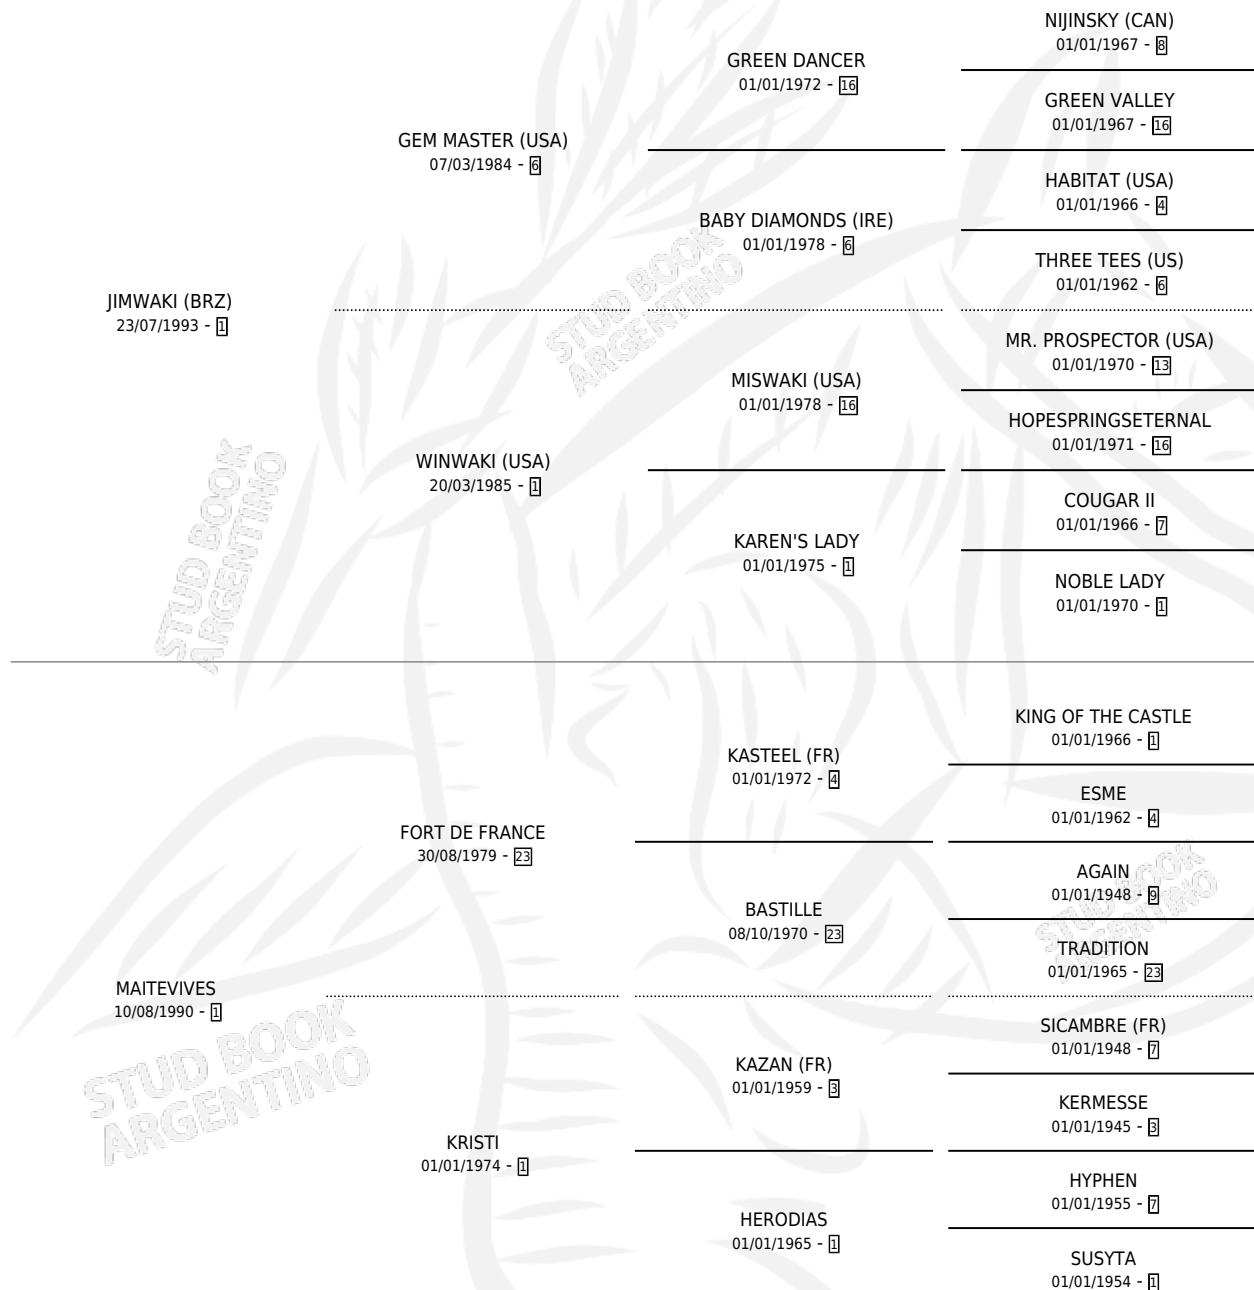

TIA TONIA

por **JIMWAKI (BRZ)** y **MAITEVIVES** por **FORT DE FRANCE**

Argentina · Hembra · Zaino · SP · 04/11/2002
Familia 1-e · Volumen 38

ESTADO

TIPIFICACIÓN SANGUÍNEA	X
TIPIFICACIÓN POR ADN	X
PASAPORTE	X
IDENTIFICACIÓN POR MICROCHIP	X
REPRODUCTOR	X

Lugar de nacimiento: Altos Del Salado

Criador: Germann Carlos

PEDIGREE

TIA TONIA

Datos oficiales del Stud Book Argentino

Documento generado el 12/06/2026

studbook.org.ar