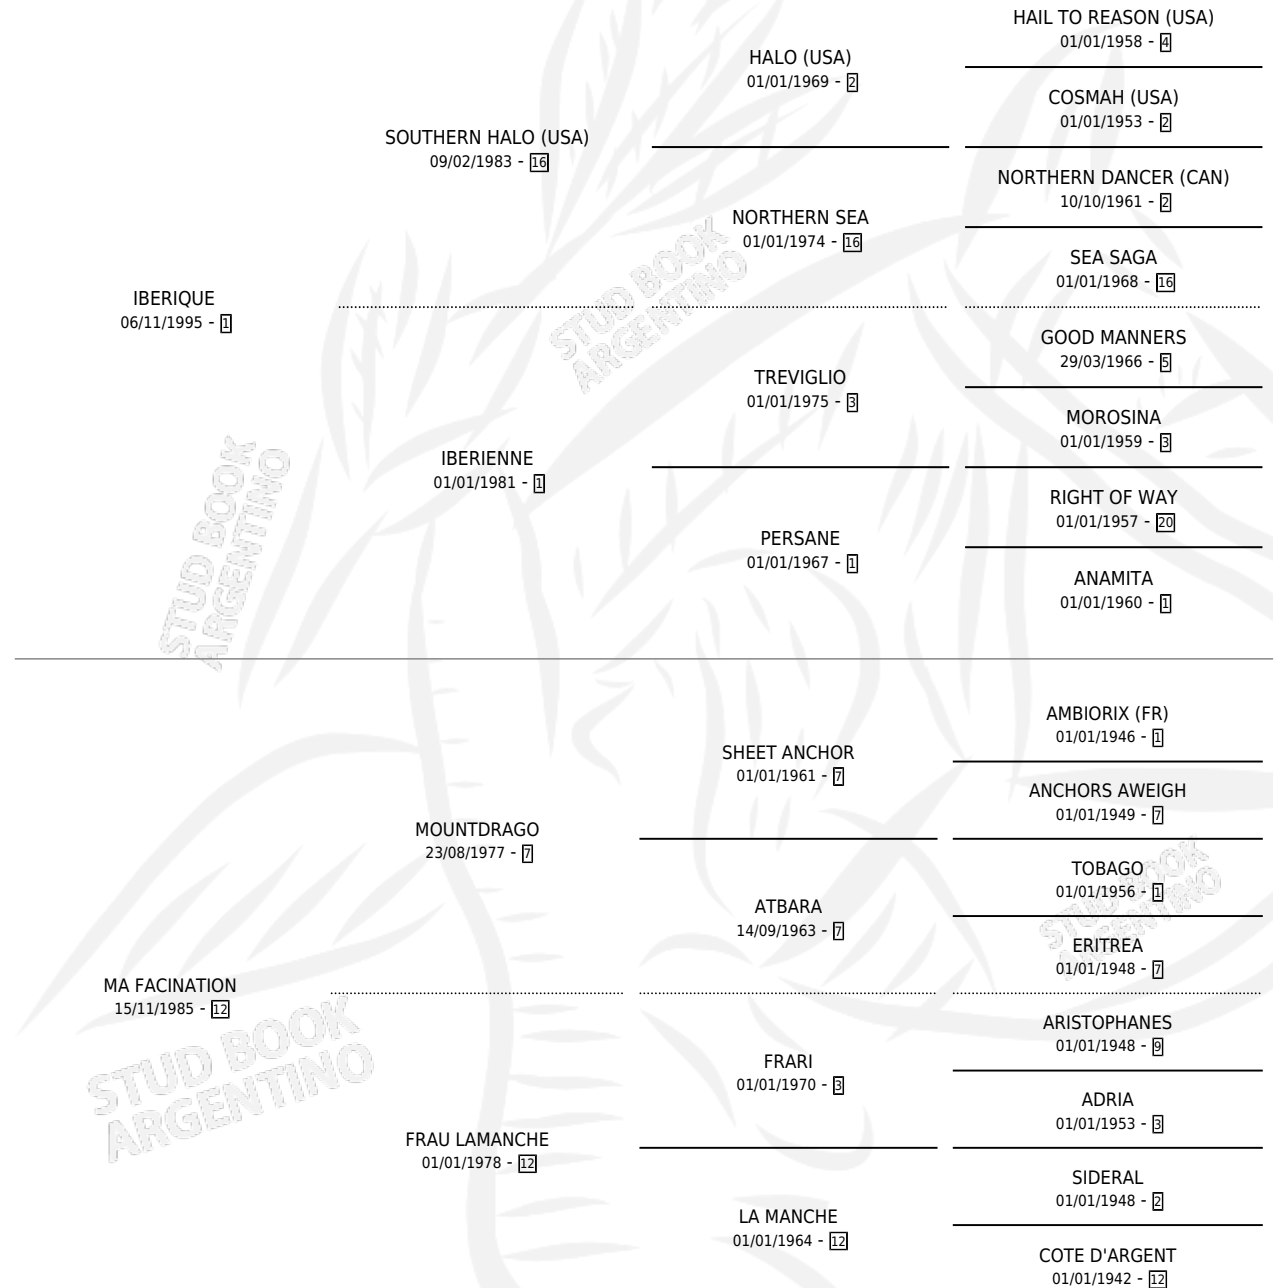

EL FACINEROSO

por **IBERIQUE** y **MA FACINATION** por **MOUNTDRAGO**

Argentina · Macho · Alazan · SP · 02/11/2002
Familia 12-d · Volumen 38

ESTADO

TIPIFICACIÓN SANGUÍNEA	X
TIPIFICACIÓN POR ADN	X
PASAPORTE	X
IDENTIFICACIÓN POR MICROCHIP	X
REPRODUCTOR	X

Lugar de nacimiento: Vadarkblar

Criador: Sin dato

PEDIGREE

EL FACINEROSO

Datos oficiales del Stud Book Argentino

Documento generado el 11/06/2026

studbook.org.ar