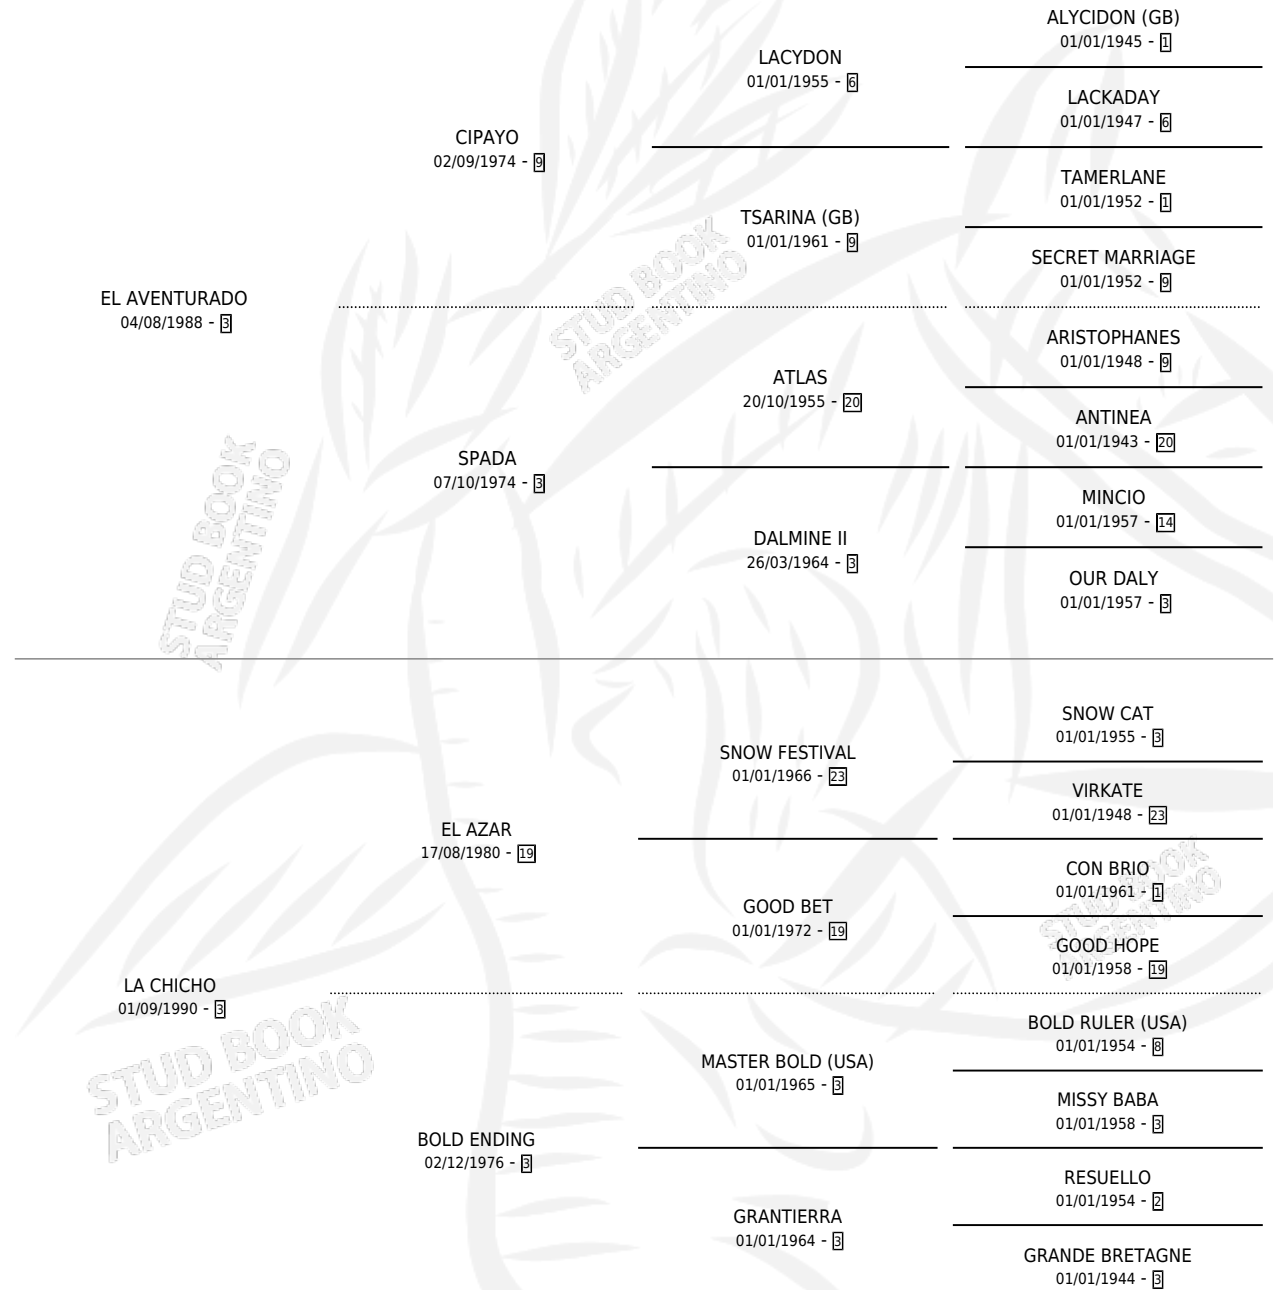

CHICHONEA

por EL AVENTURADO y LA CHICHO por EL AZAR

Argentina · Hembra · Alazan · SP · 03/11/2002
Familia 3-e · Volumen 38

ESTADO

TIPIFICACIÓN SANGUÍNEA	✓
TIPIFICACIÓN POR ADN	X
PASAPORTE	X
IDENTIFICACIÓN POR MICROCHIP	X
REPRODUCTOR	X

Lugar de nacimiento: Vadarkblar

Criador: Vadarkblar

PEDIGREE

CHICHONEA

Datos oficiales del Stud Book Argentino

Documento generado el 25/04/2026

studbook.org.ar