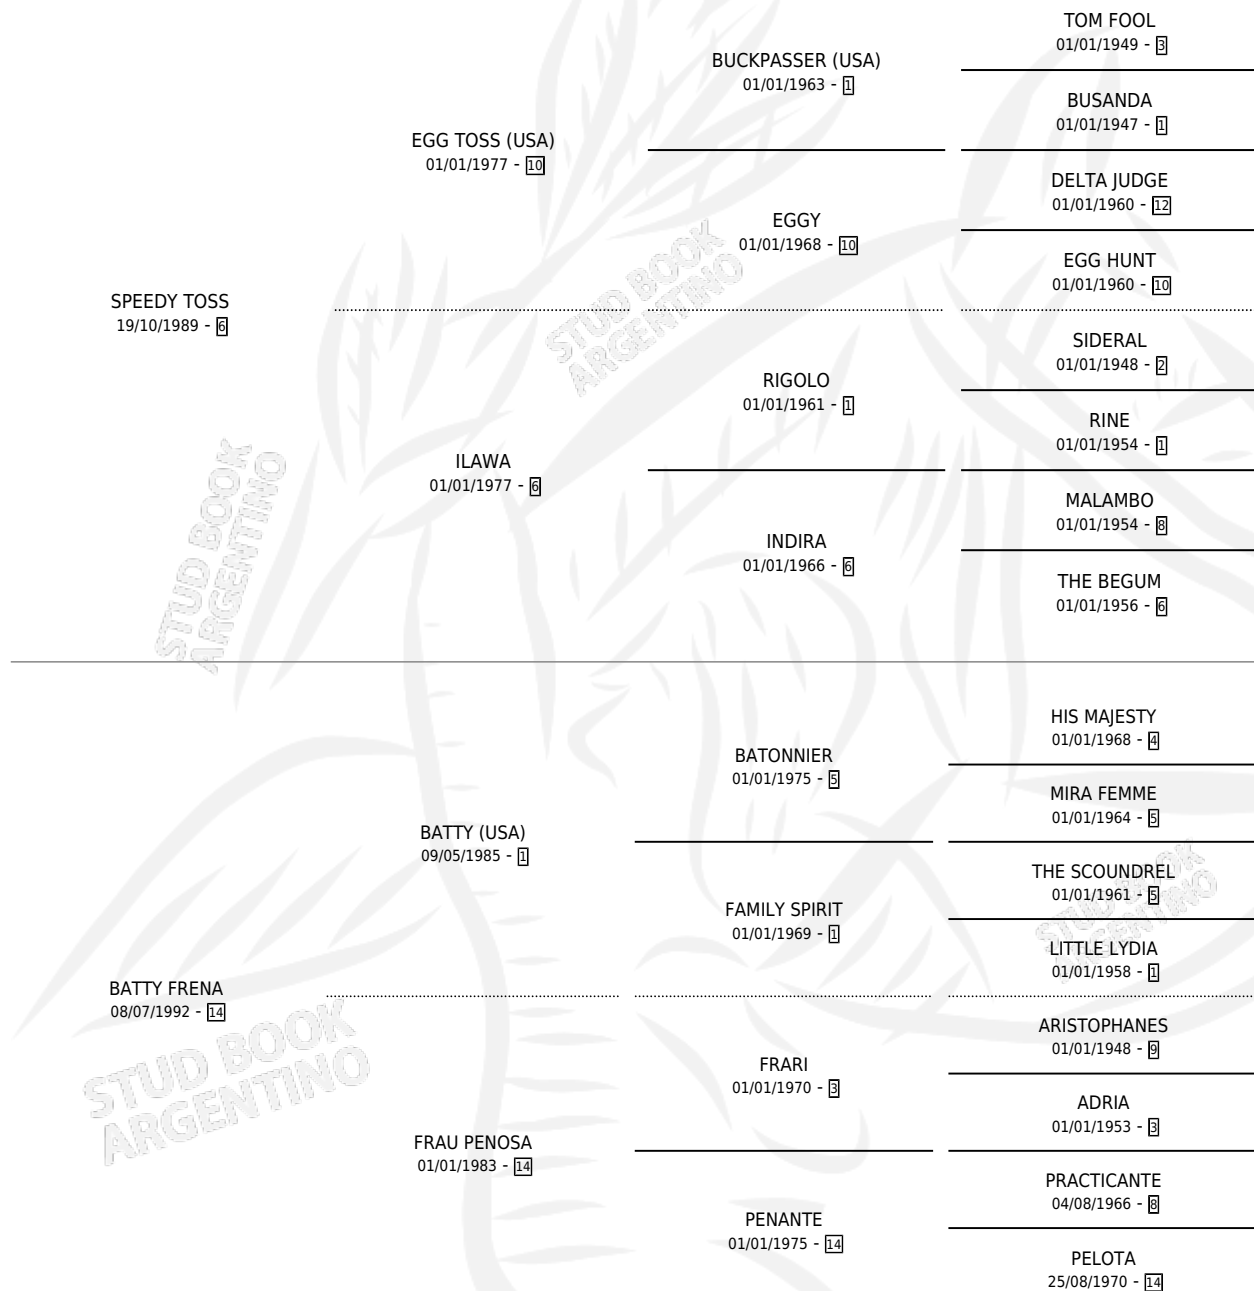

BATTY VELOSS

por **SPEEDY TOSS** y **BATTY FRENA** por **BATTY (USA)**

Argentina · Hembra · Zaino · SP · 16/10/2002
Familia 14-c · Volumen 38

ESTADO

TIPIFICACIÓN SANGUÍNEA	X
TIPIFICACIÓN POR ADN	X
PASAPORTE	X
IDENTIFICACIÓN POR MICROCHIP	X
REPRODUCTOR	X

Lugar de nacimiento: Avanti

Criador: Alves Mirta Ester

PEDIGREE

BATTY VELOSS

Datos oficiales del Stud Book Argentino

Documento generado el 09/06/2026

studbook.org.ar