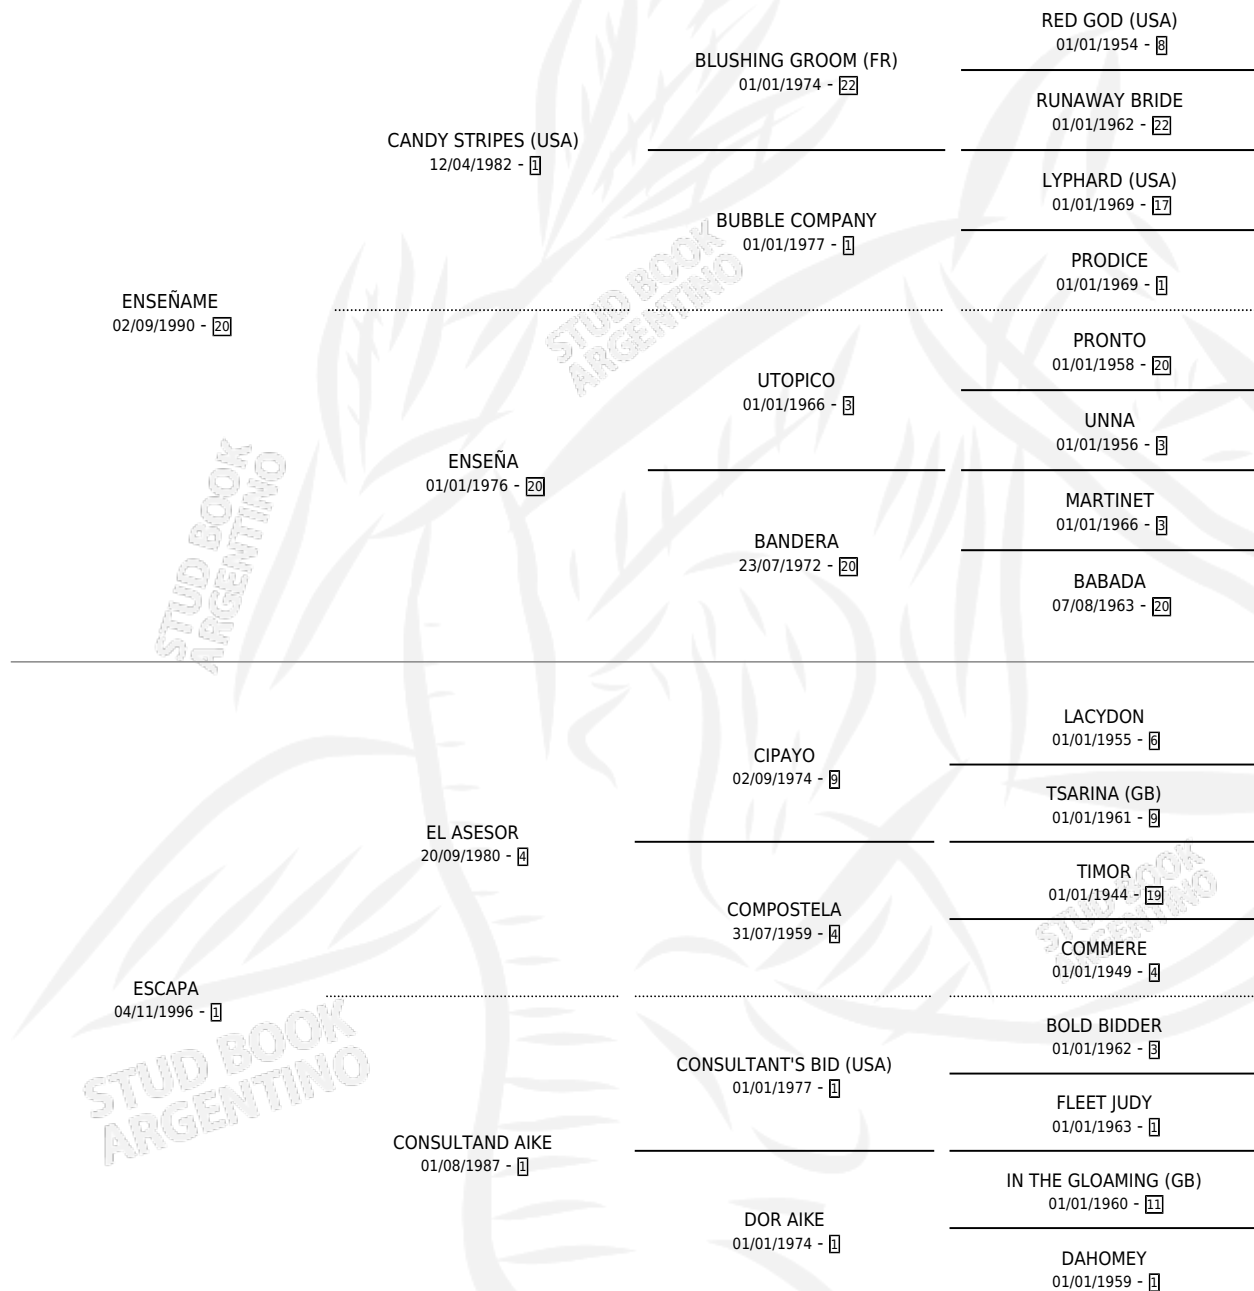

ENKELIN

por **ENSEÑAME** y **ESCAPA** por **EL ASESOR**

Argentina · Hembra · Alazan · SP · 14/10/2002
Familia 1-o · Volumen 38

ESTADO

TIPIFICACIÓN SANGUÍNEA	✓
TIPIFICACIÓN POR ADN	X
PASAPORTE	X
IDENTIFICACIÓN POR MICROCHIP	X
REPRODUCTOR	✓

Lugar de nacimiento: Pluma De Oro

Criador: Pluma De Oro

PEDIGREE

CAMPAÑA

Solo carreras oficiales de Argentina

POR EDAD

EDAD	CC	1°	2°	3°	4°	5°	NP	CLC	CLG	CLCG1	CLGG1	IMPORTE	GANANCIA / CC
4 AÑOS	1	0	0	0	0	0	1	0	0	0	0	\$0	\$0
TOTALES	1	0	0	0	0	0	1	0	0	0	0	\$0	\$0
%		0.0%	0.0%	0.0%	0.0%	0.0%	100%	0.0%	0.0%	0.0%	0.0%		