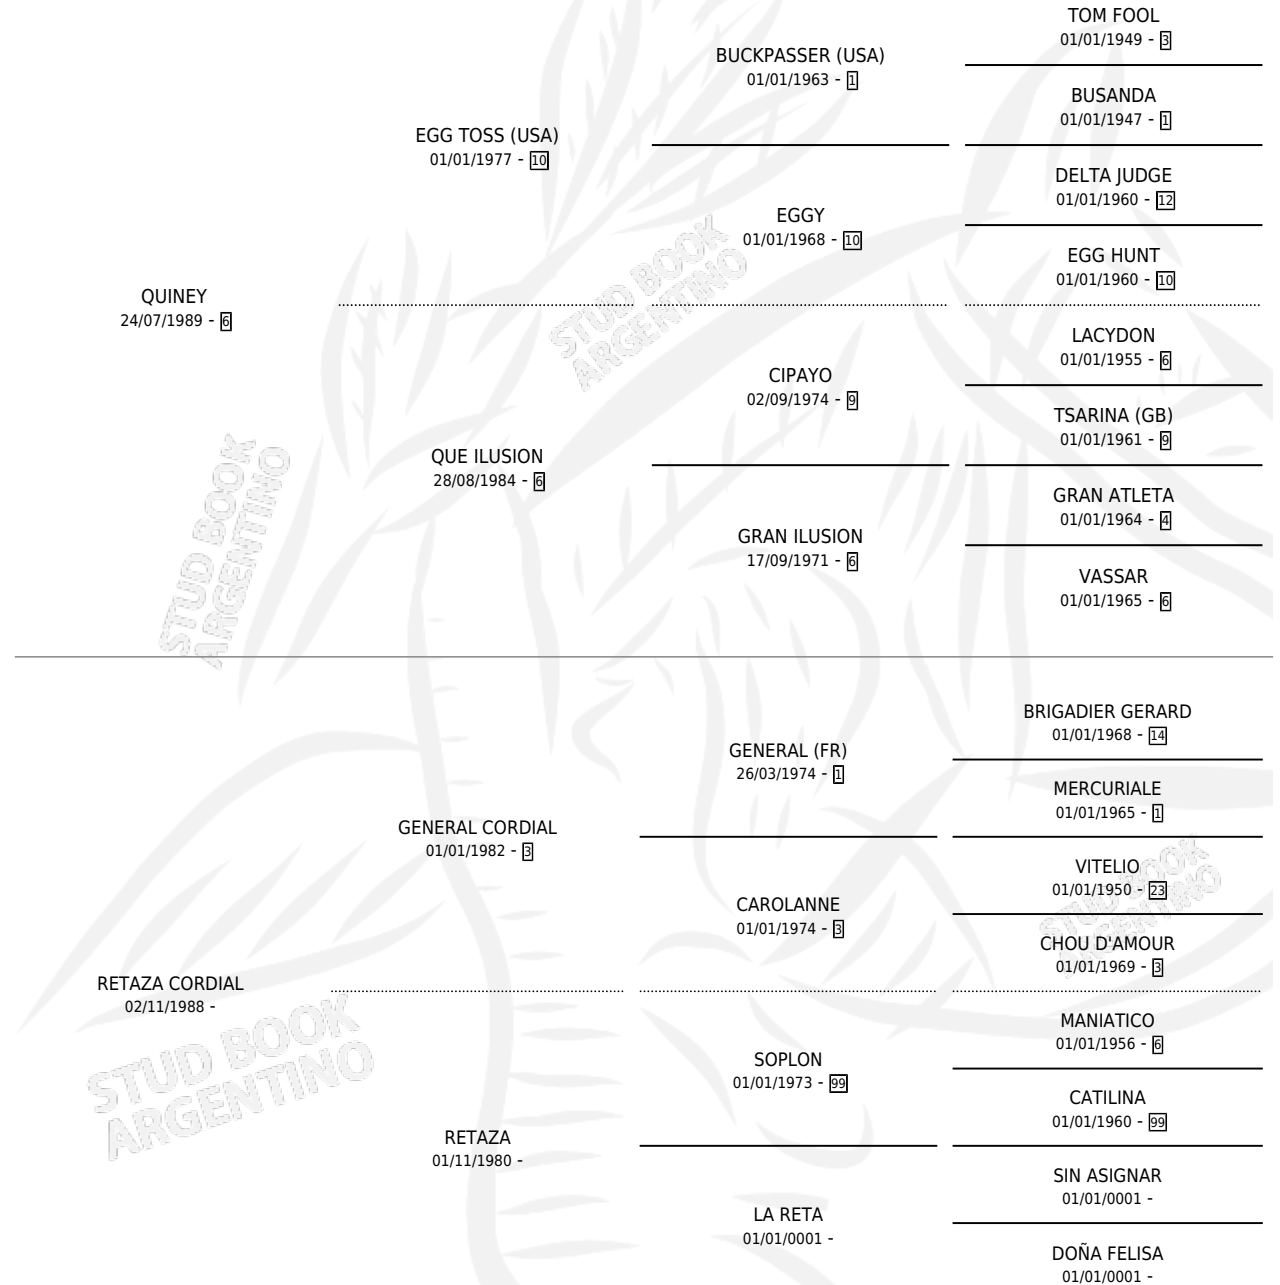

QUE CORDIAL

por QUINEY y RETAZA CORDIAL por GENERAL CORDIAL

Argentina · Hembra · Zaino · SP · 07/11/2002
Familia · Volumen 38

ESTADO

TIPIFICACIÓN SANGUÍNEA	X
TIPIFICACIÓN POR ADN	X
PASAPORTE	X
IDENTIFICACIÓN POR MICROCHIP	X
REPRODUCTOR	X

Lugar de nacimiento: Caraballo

Criador: Sin dato

PEDIGREE

QUE CORDIAL

Datos oficiales del Stud Book Argentino

Documento generado el 10/05/2026

studbook.org.ar